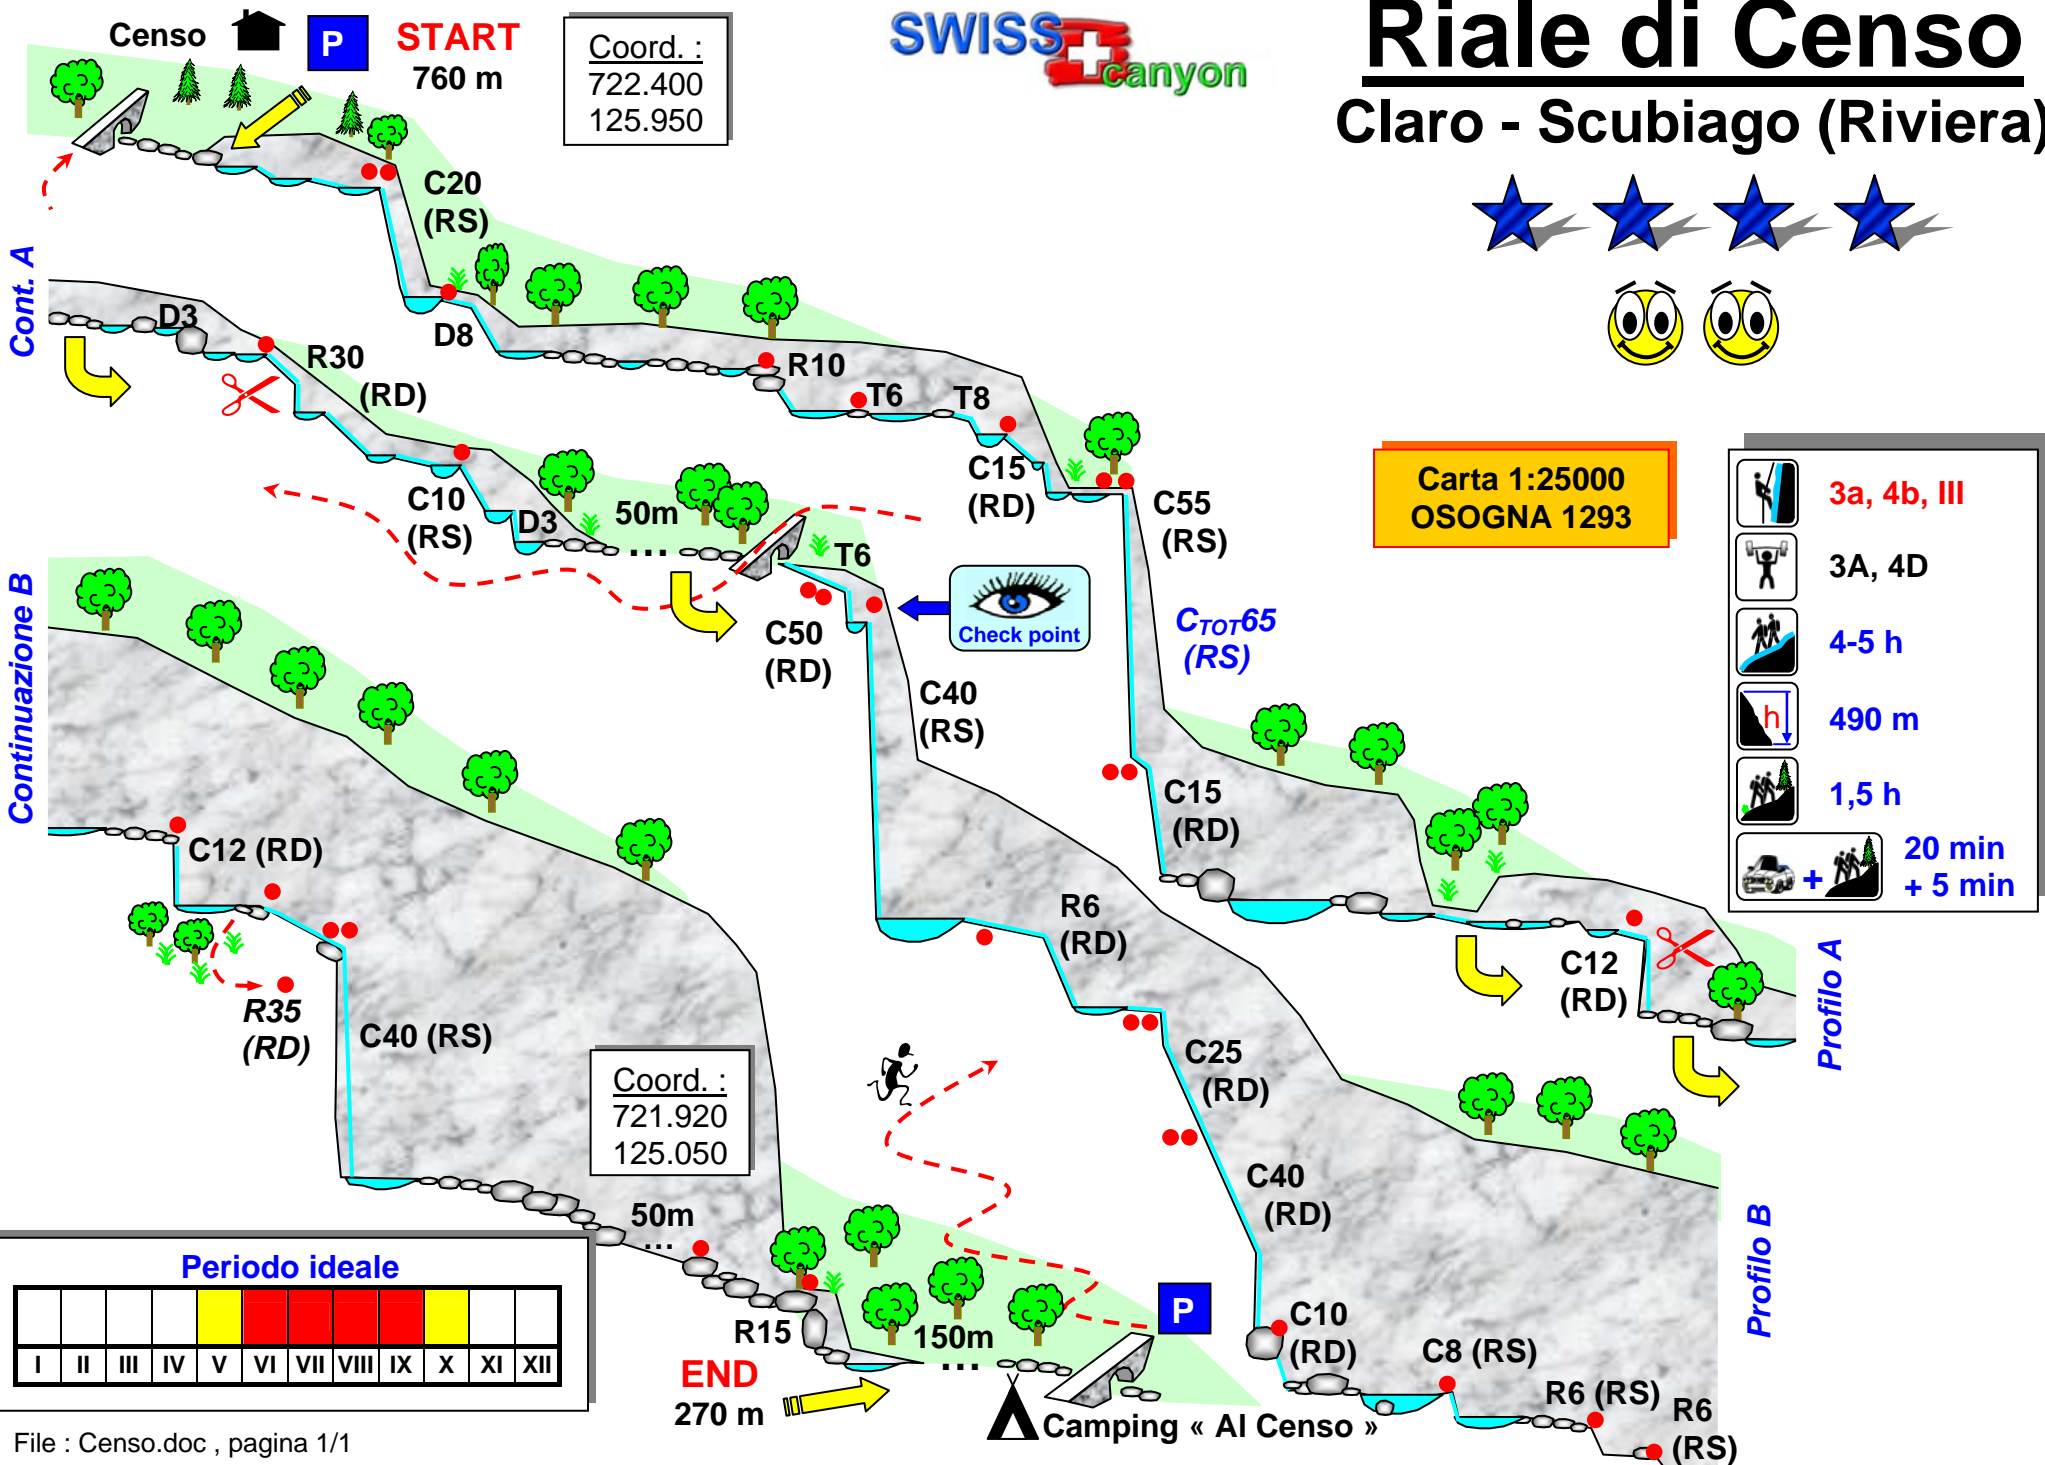

# Riale di Censo

## Claro - Scubiago (Riviera)

Carta 1:25000  
OSOGNA 1293

	3a, 4b, III
	3A, 4D
	4-5 h
	490 m
	1,5 h
	20 min + 5 min

**Periodo ideale**

I	II	III	IV	V	VI	VII	VIII	IX	X	XI	XII