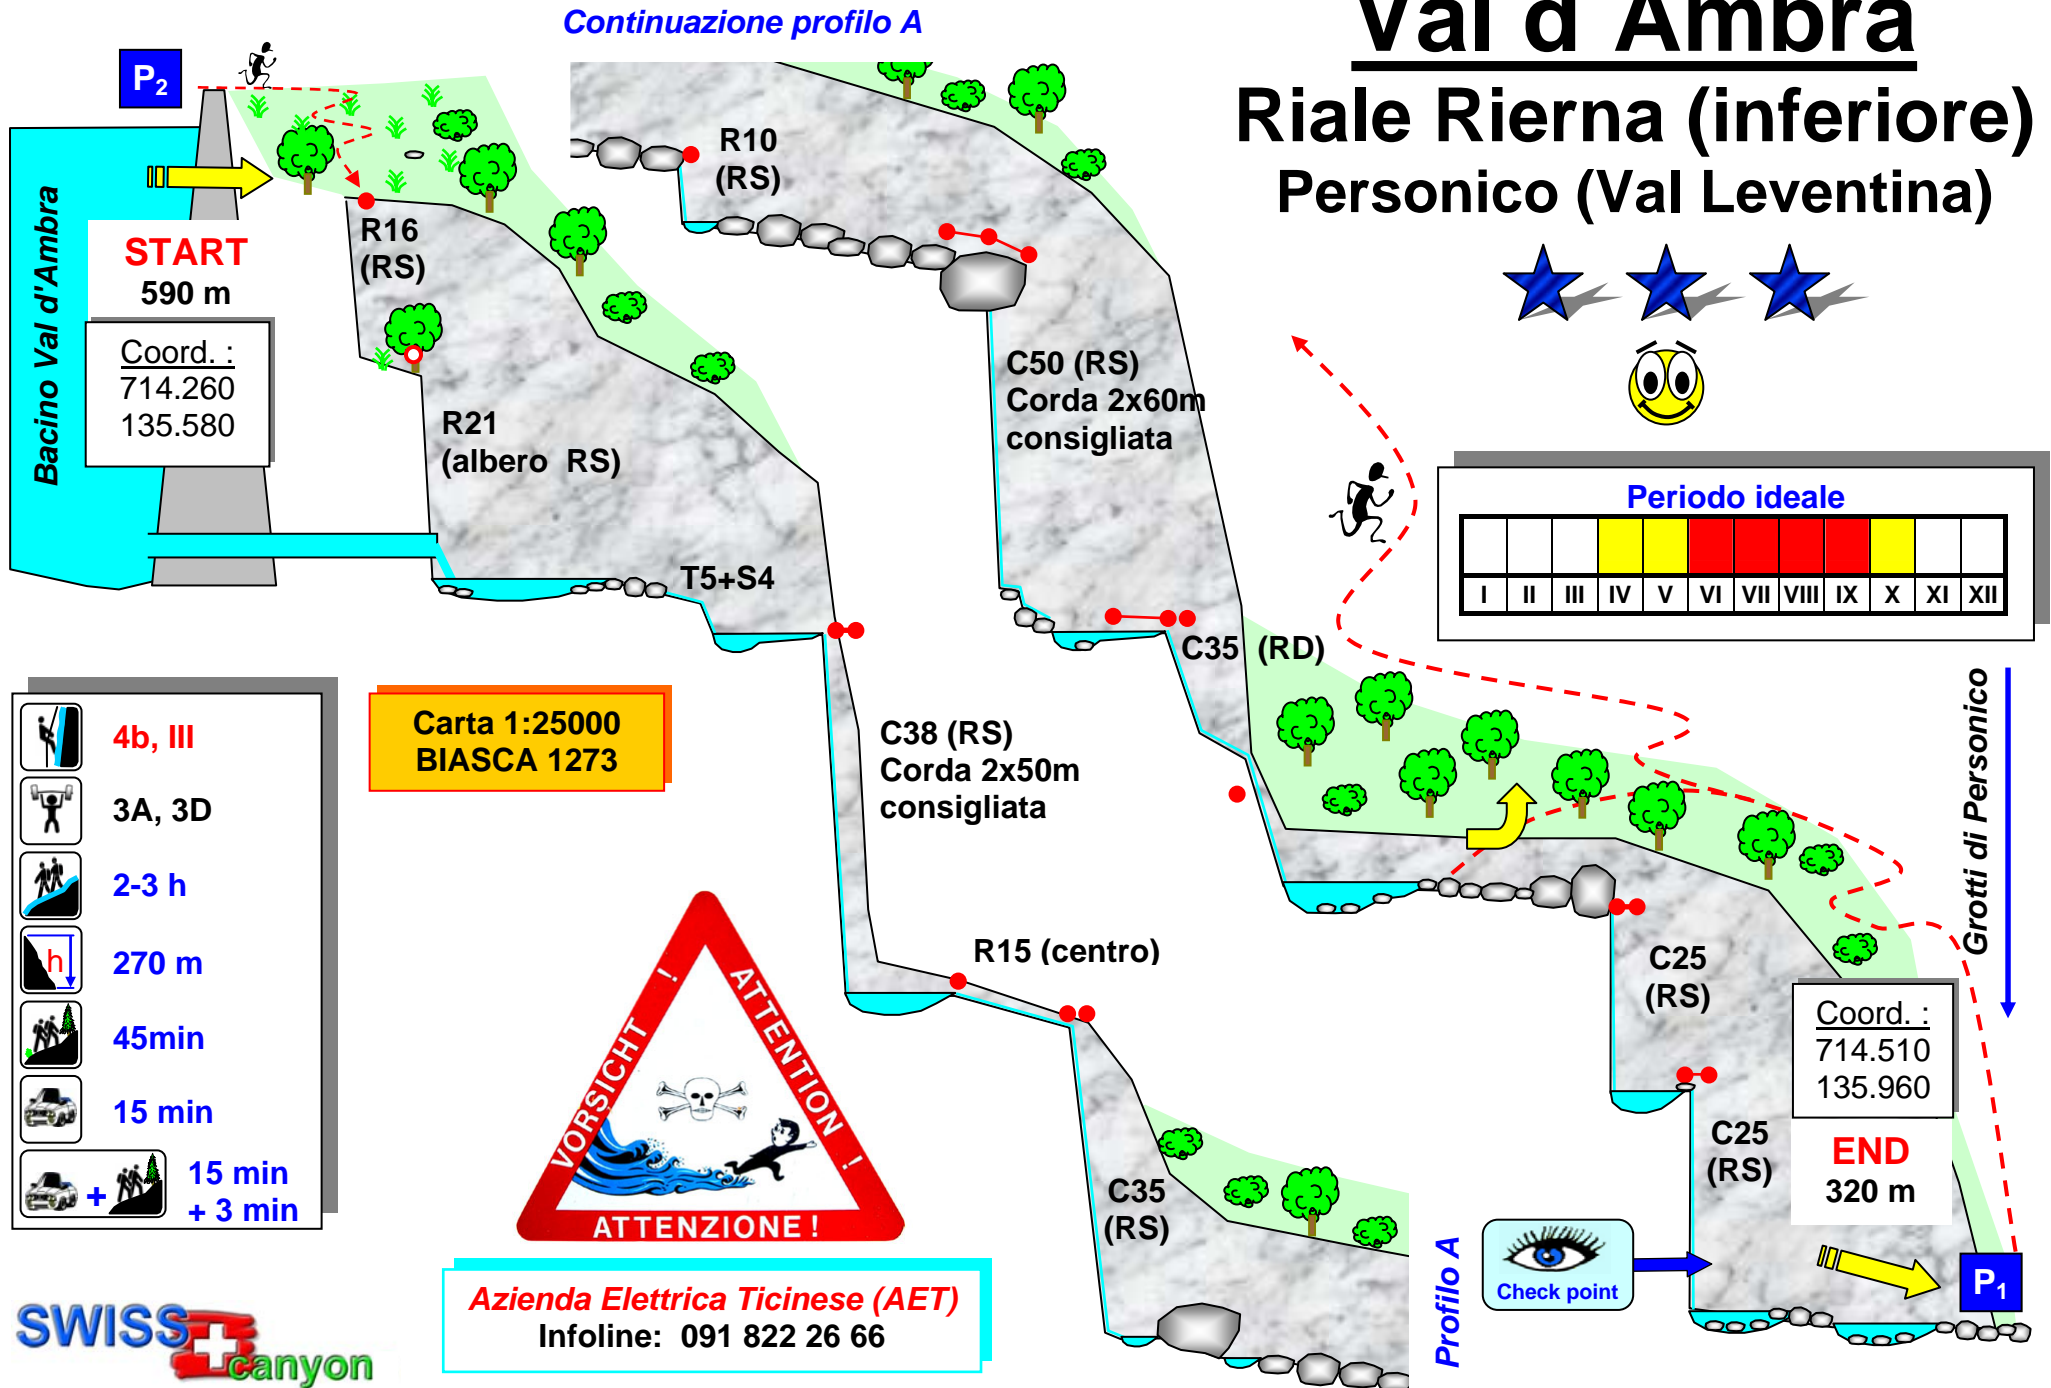

# Val d'Amбра

## Riale Rierna (inferiore)

### Personico (Val Leventina)

Periodo ideale

Continuazione profilo A

Grotti di Personico

Profilo A

- 4b, III
- 3A, 3D
- 2-3 h
- 270 m
- 45min
- 15 min
- 15 min + 3 min

Carta 1:25000  
BIASCA 1273

Azienda Elettrica Ticinese (AET)  
Infoline: 091 822 26 66