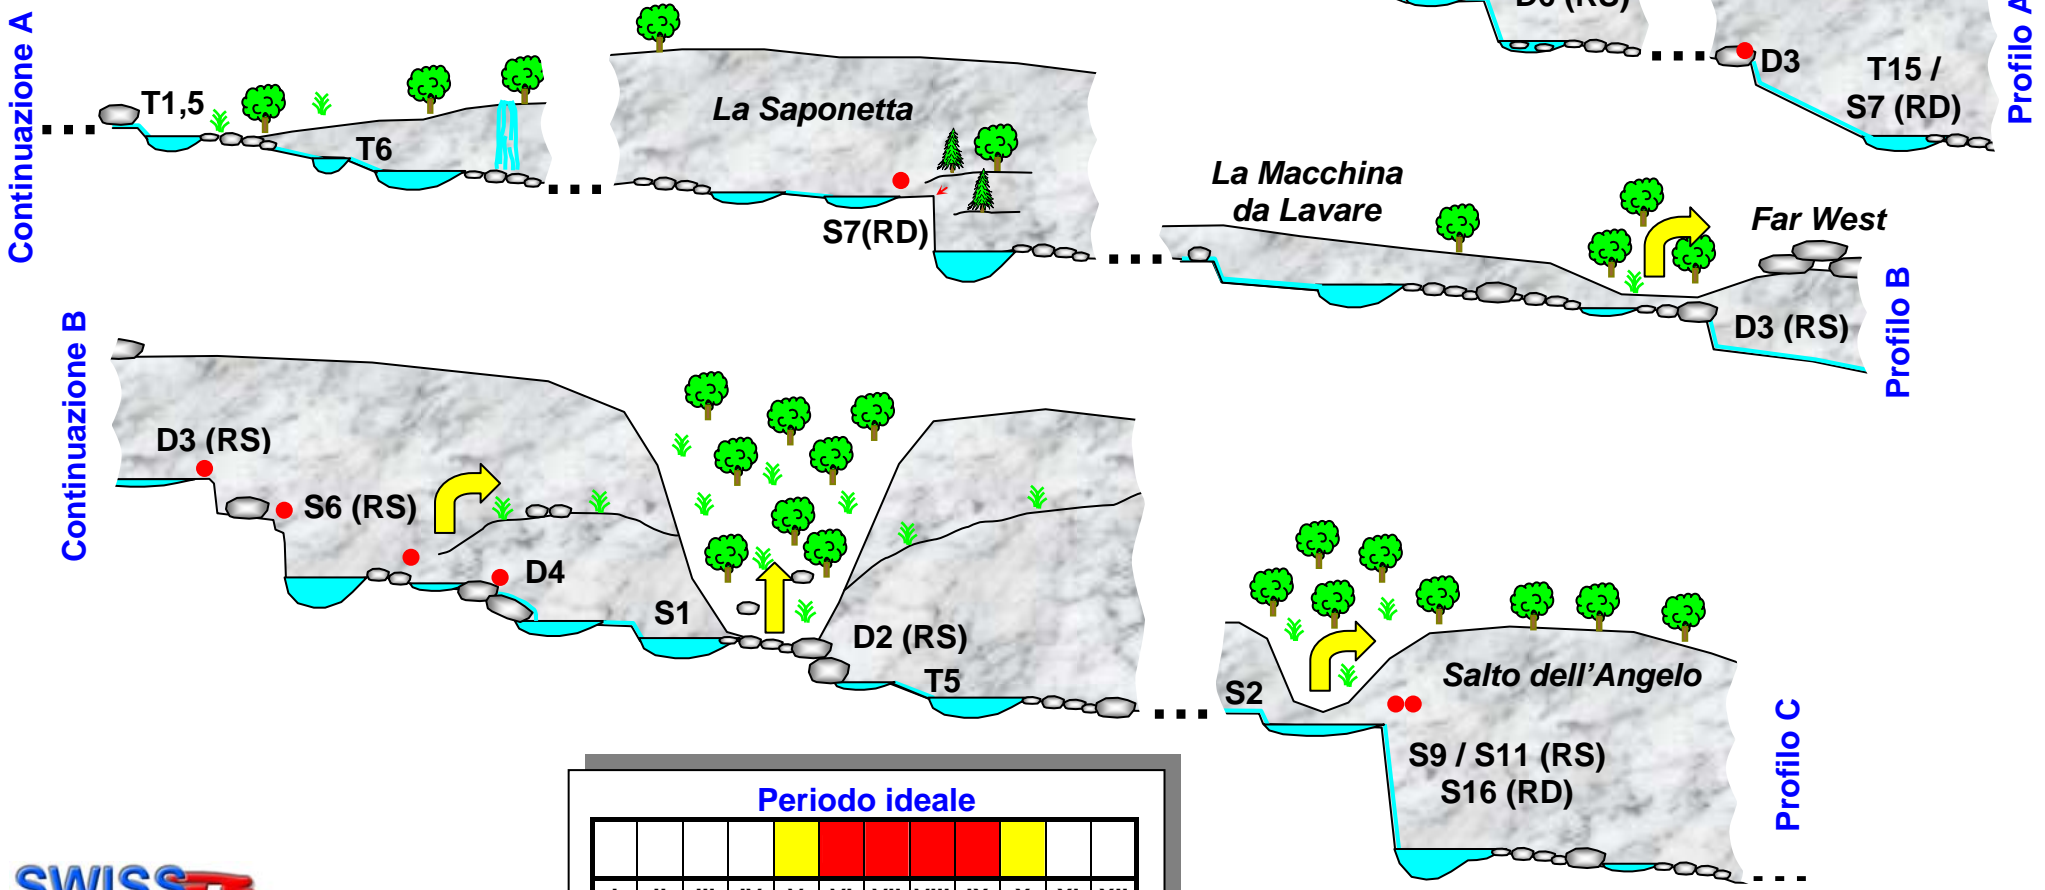

Val d'Ambra

Riale Rierna (superiore) Personico (Val Leventina)

Periodo ideale

I	II	III	IV	V	VI	VII	VIII	IX	X	XI	XII	

Continuazione C

Continuazione D

Continuazione E

Profilo D

Profilo E

Coord. :
714.210
135.250

END
620 m

	3a, 2b, 3c, III		3A, 4D
	4-5 h		220 m
	1 1/4 h		0 min

Carte 1:25000
BIASCA 1273
OSOGNA 1293