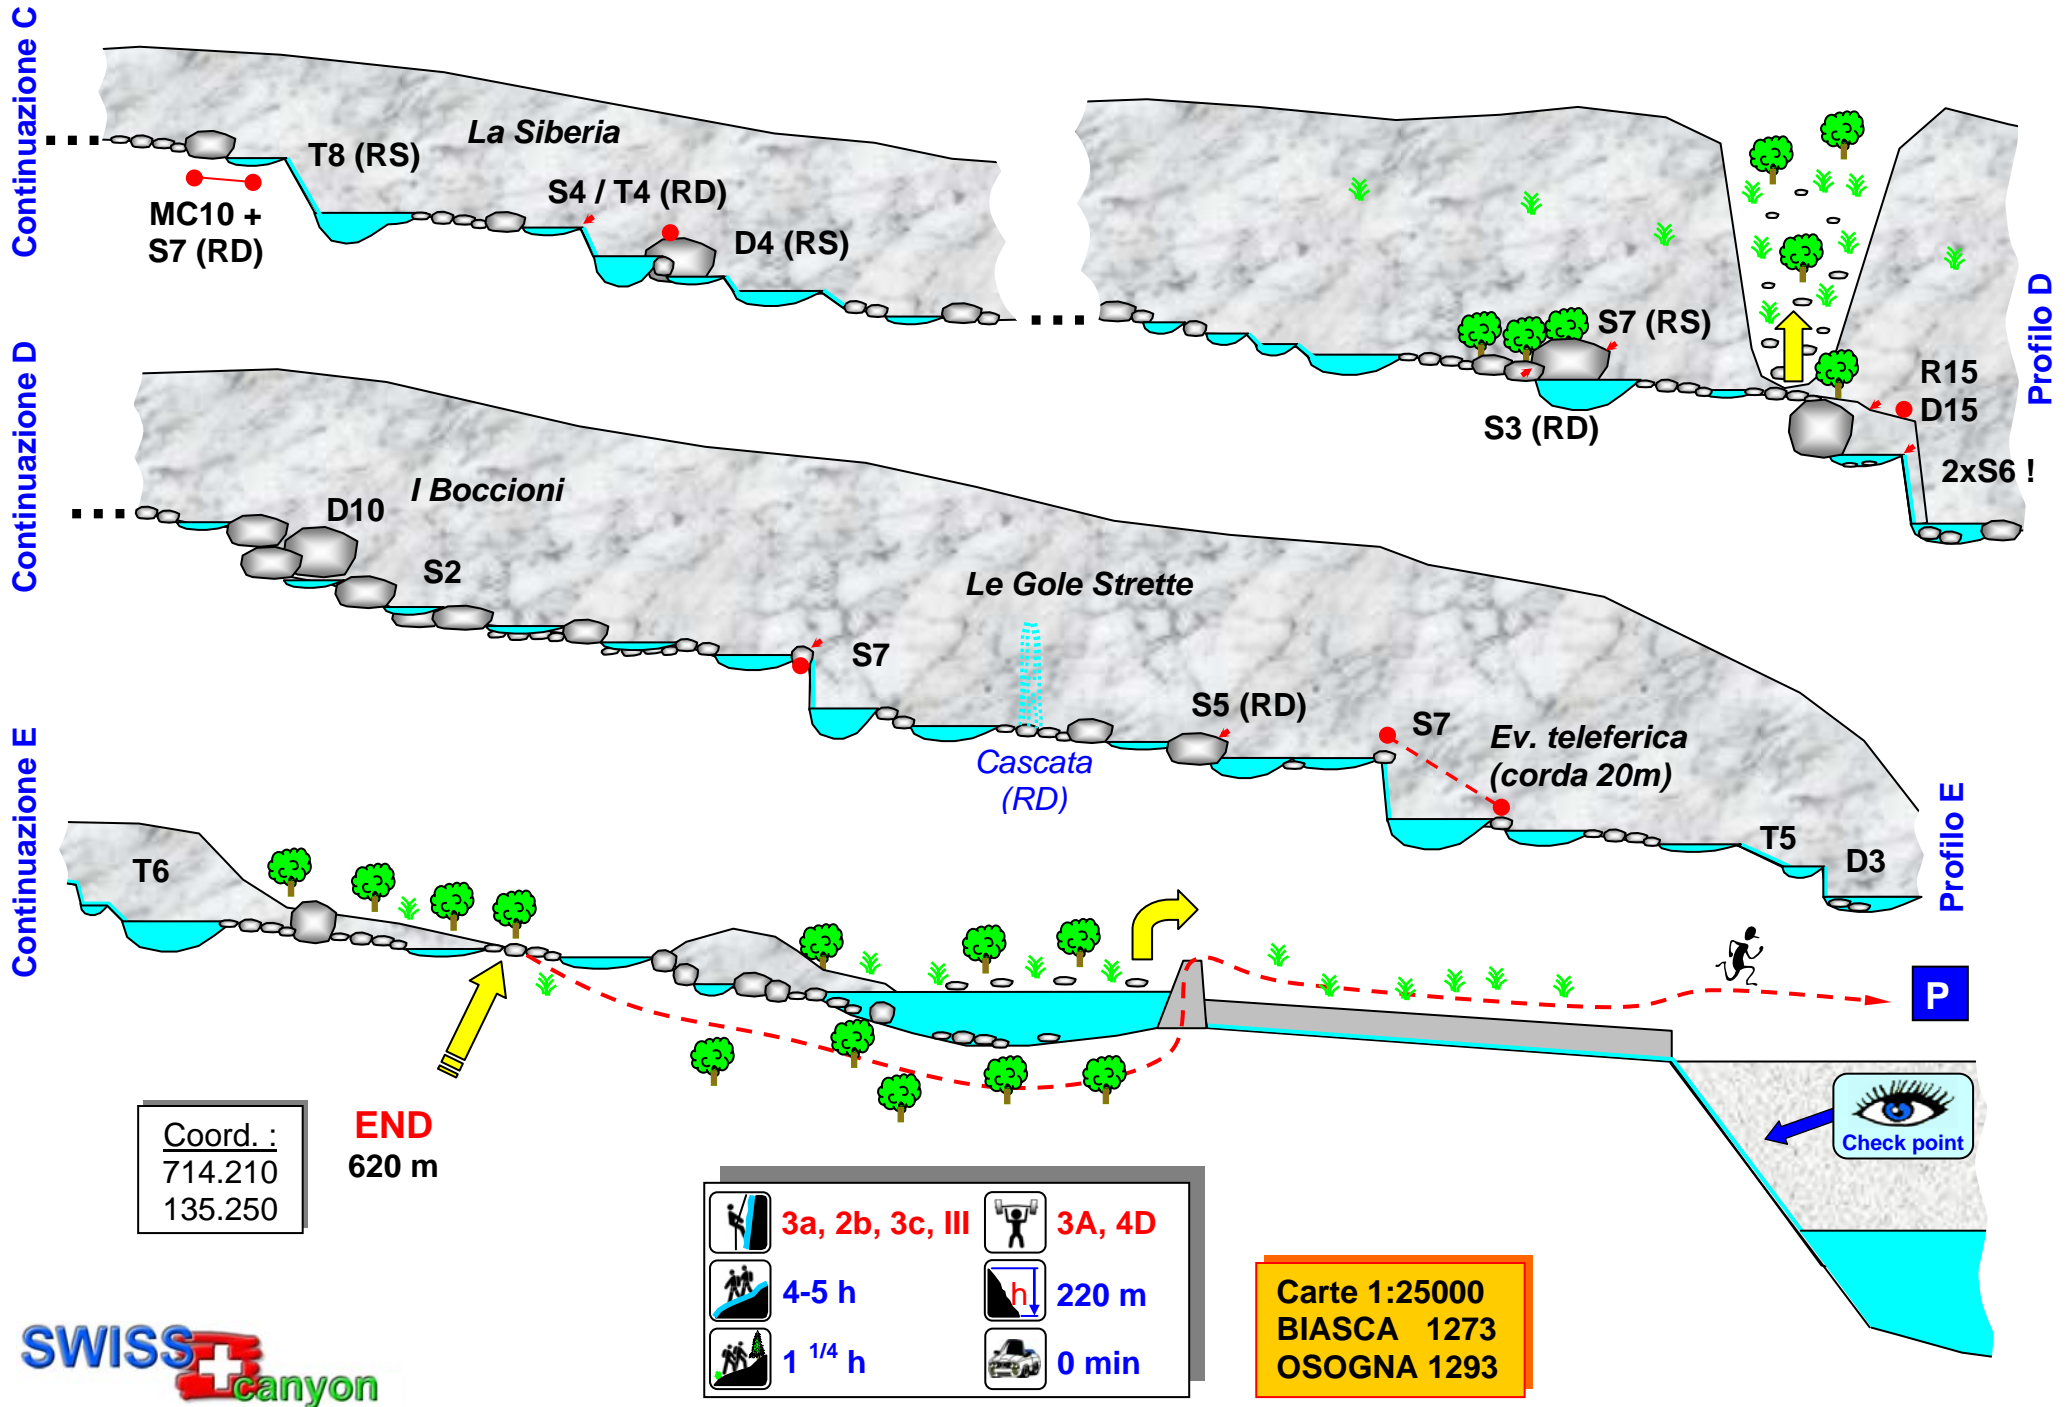

Val d'Ambra

Riale Rierna (superiore) Personico (Val Leventina)

Periodo ideale

I	II	III	IV	V	VI	VII	VIII	IX	X	XI	XII	

Continuazione C

Continuazione D

Continuazione E

Profilo D

Profilo E

Coord. :
714.210
135.250

END
620 m

	3a, 2b, 3c, III		3A, 4D
	4-5 h		220 m
	1 1/4 h		0 min

Carte 1:25000
BIASCA 1273
OSOGNA 1293