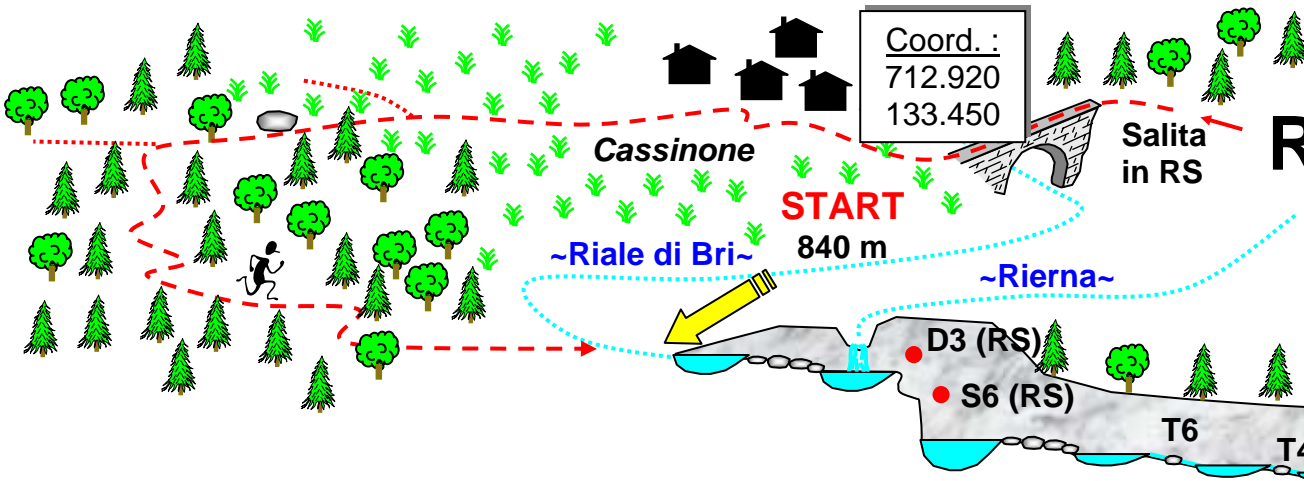

Val d'Ambra

Riale Rierna (superiore) Personico (Val Leventina)

Periodo ideale

I	II	III	IV	V	VI	VII	VIII	IX	X	XI	XII	

Continuazione C

Continuazione D

Continuazione E

Profilo D

Profilo E

Coord. :
714.210
135.250

END
620 m

	3a, 2b, 3c, III		3A, 4D
	4-5 h		220 m
	1 1/4 h		0 min

Carte 1:25000
BIASCA 1273
OSOGNA 1293