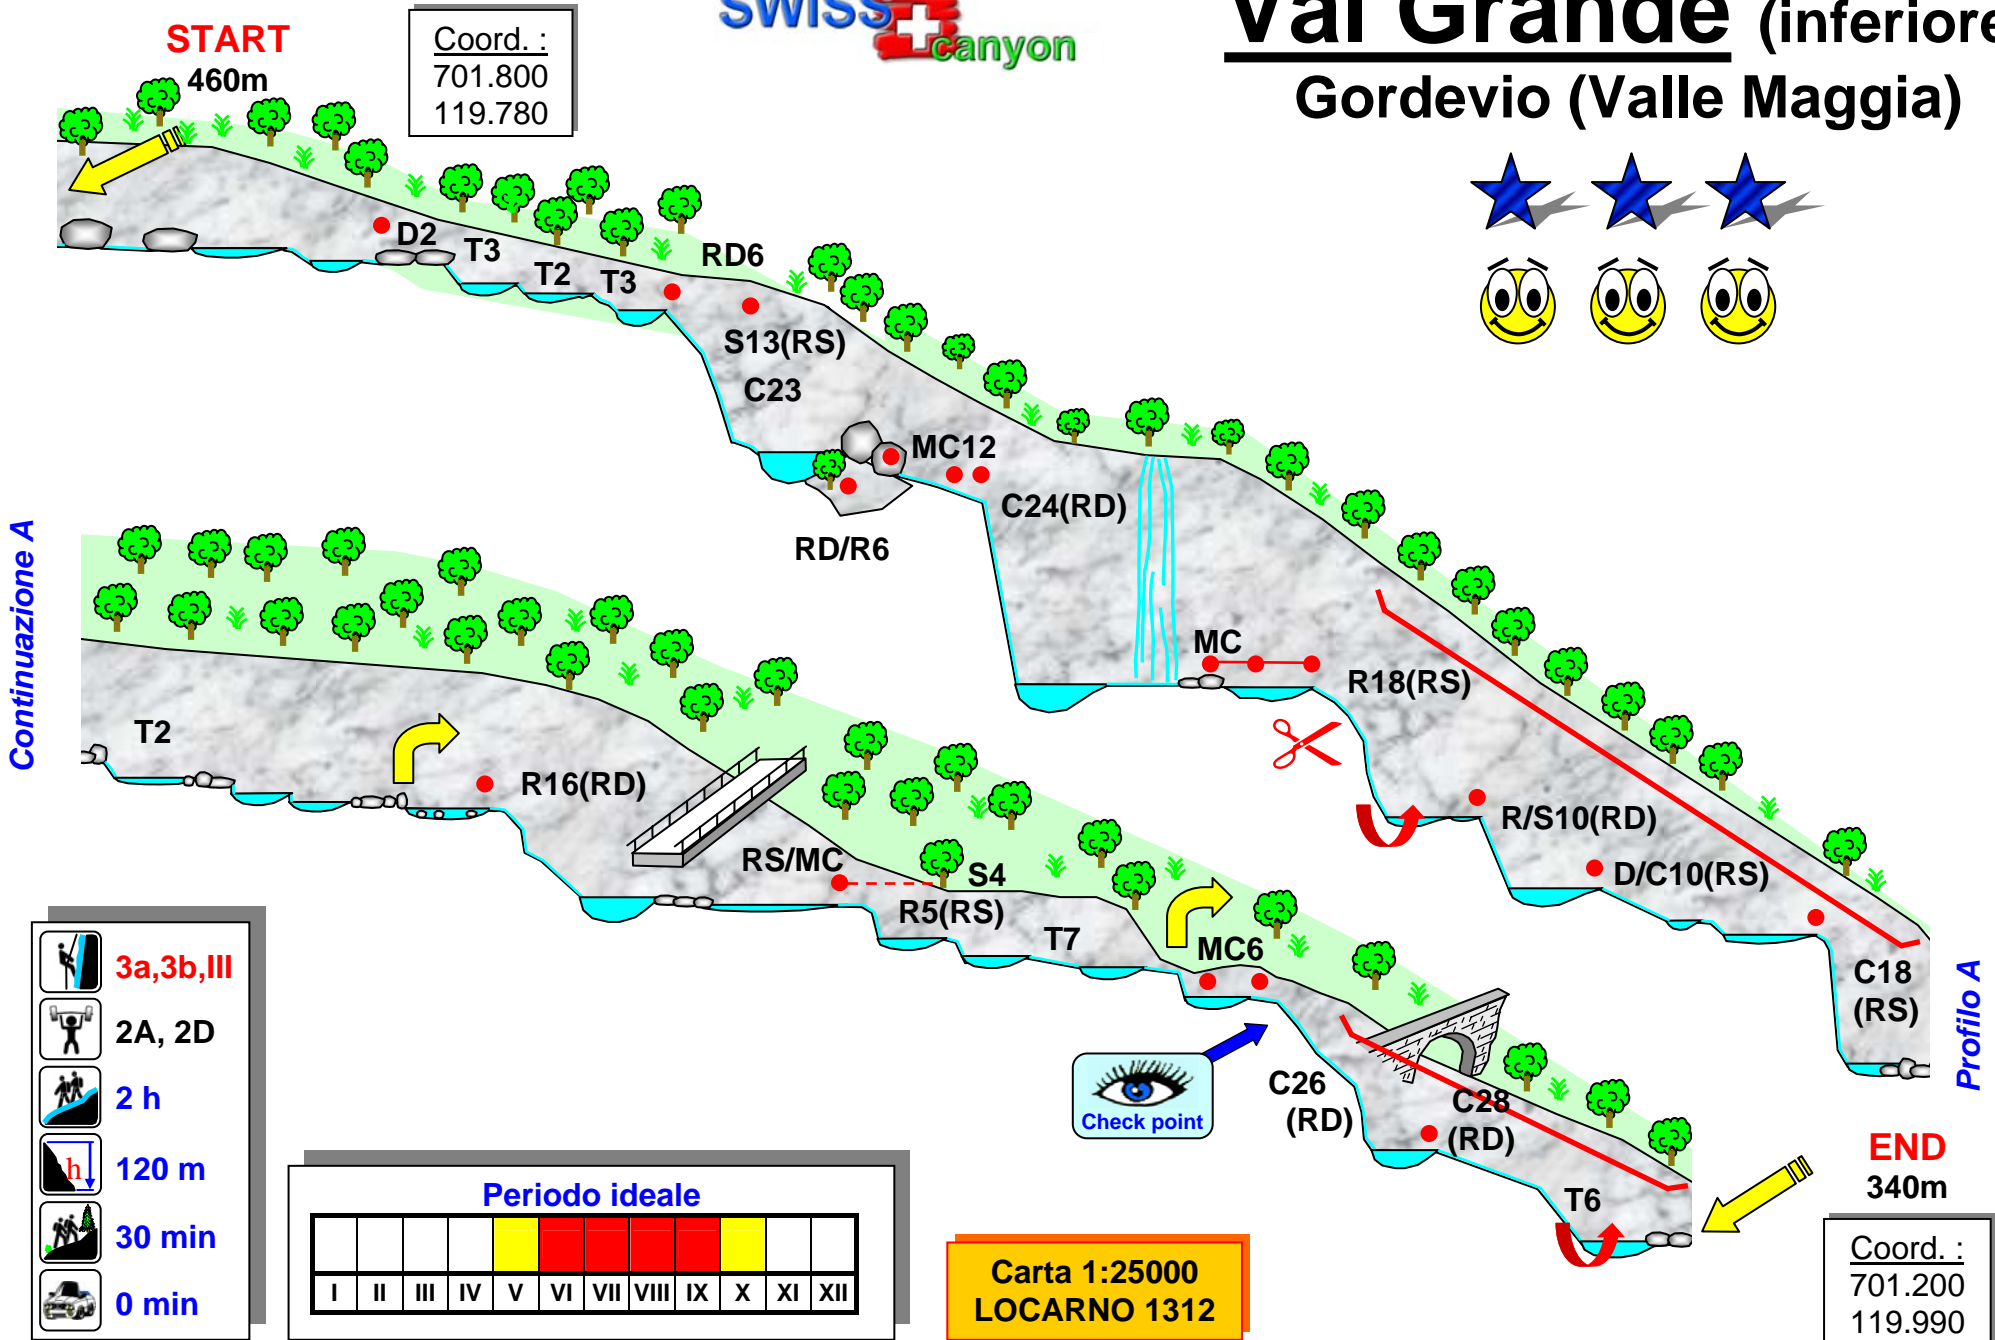

# Val Grande (inferiore) Gordevio (Valle Maggia)

Coord. :  
701.800  
119.780

Continuazione A

Profilo A

-  3a,3b,III
-  2A, 2D
-  2 h
-  120 m
-  30 min
-  0 min

**Periodo ideale**

I	II	III	IV	V	VI	VII	VIII	IX	X	XI	XII
---	----	-----	----	---	----	-----	------	----	---	----	-----

Carta 1:25000  
LOCARNO 1312

Coord. :  
701.200  
119.990