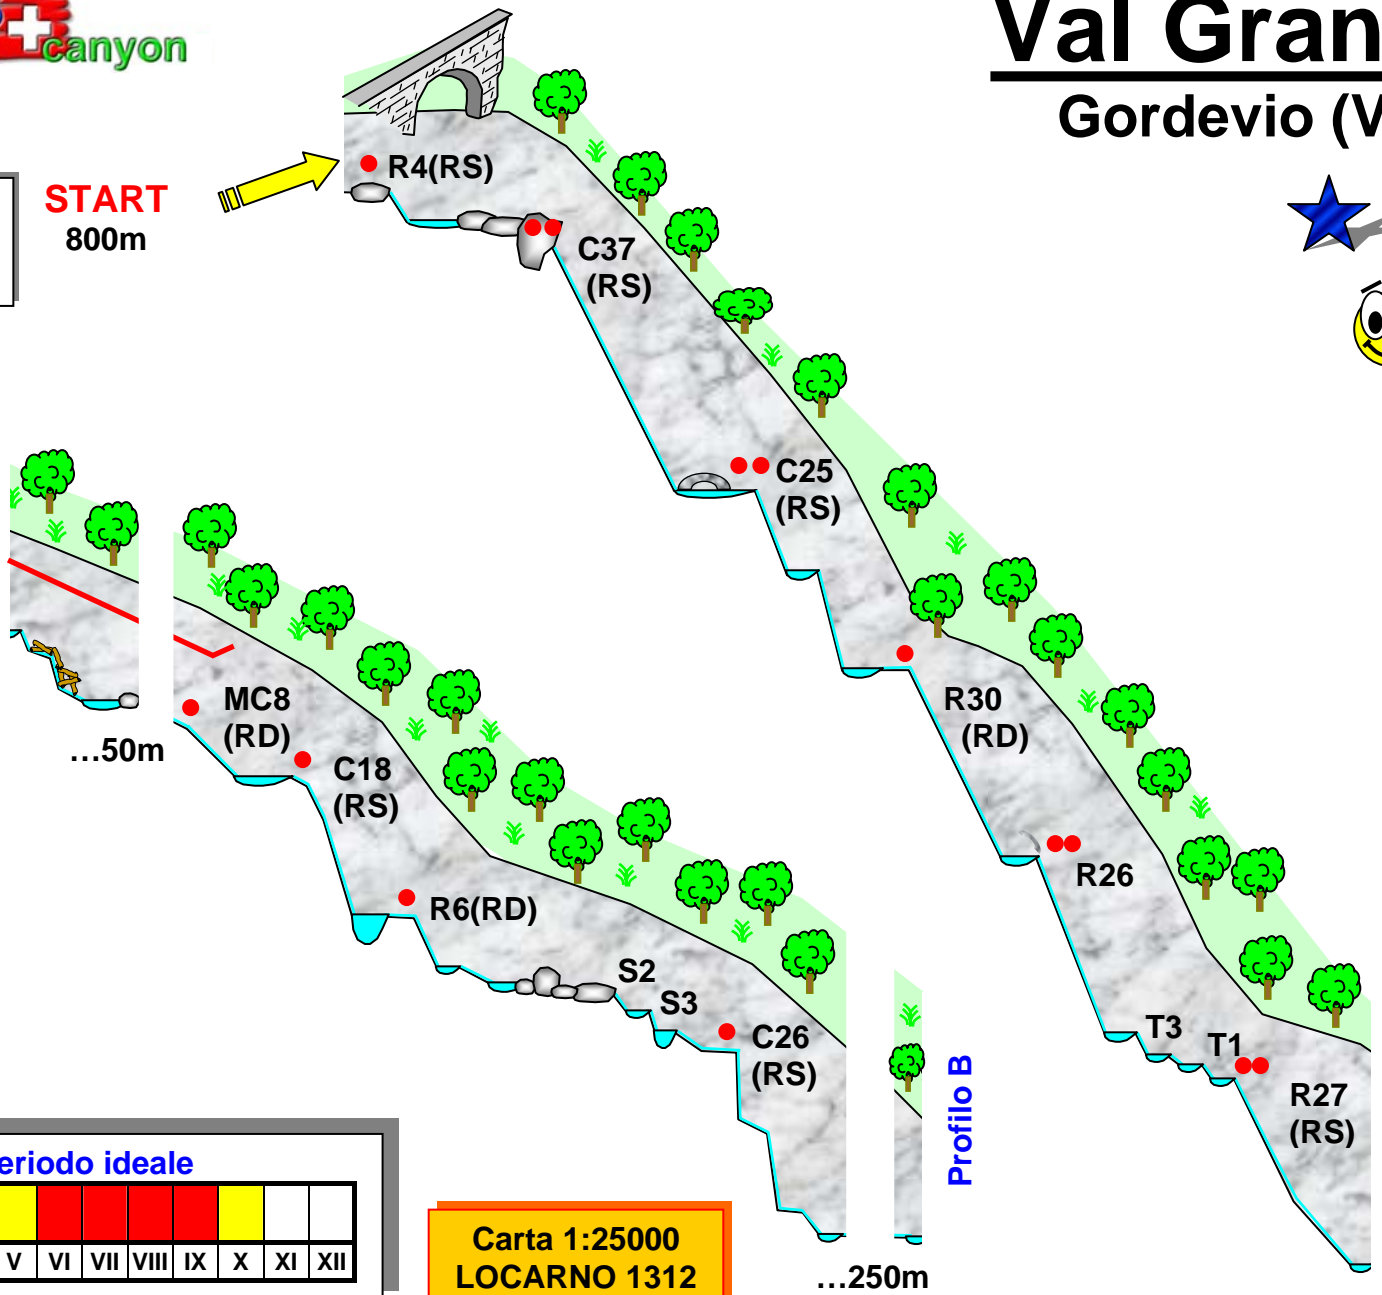

Val Grande superiore Gordevio (Valle Maggia)

Coord. :
702.350
120.160

START
800m

Continuazione A

	4a, 4b, 3a, III
	3A, 3D
	3-4 h
	340 m
	1 h
	0 min

Periodo ideale

I	II	III	IV	V	VI	VII	VIII	IX	X	XI	XII

Carta 1:25000
LOCARNO 1312