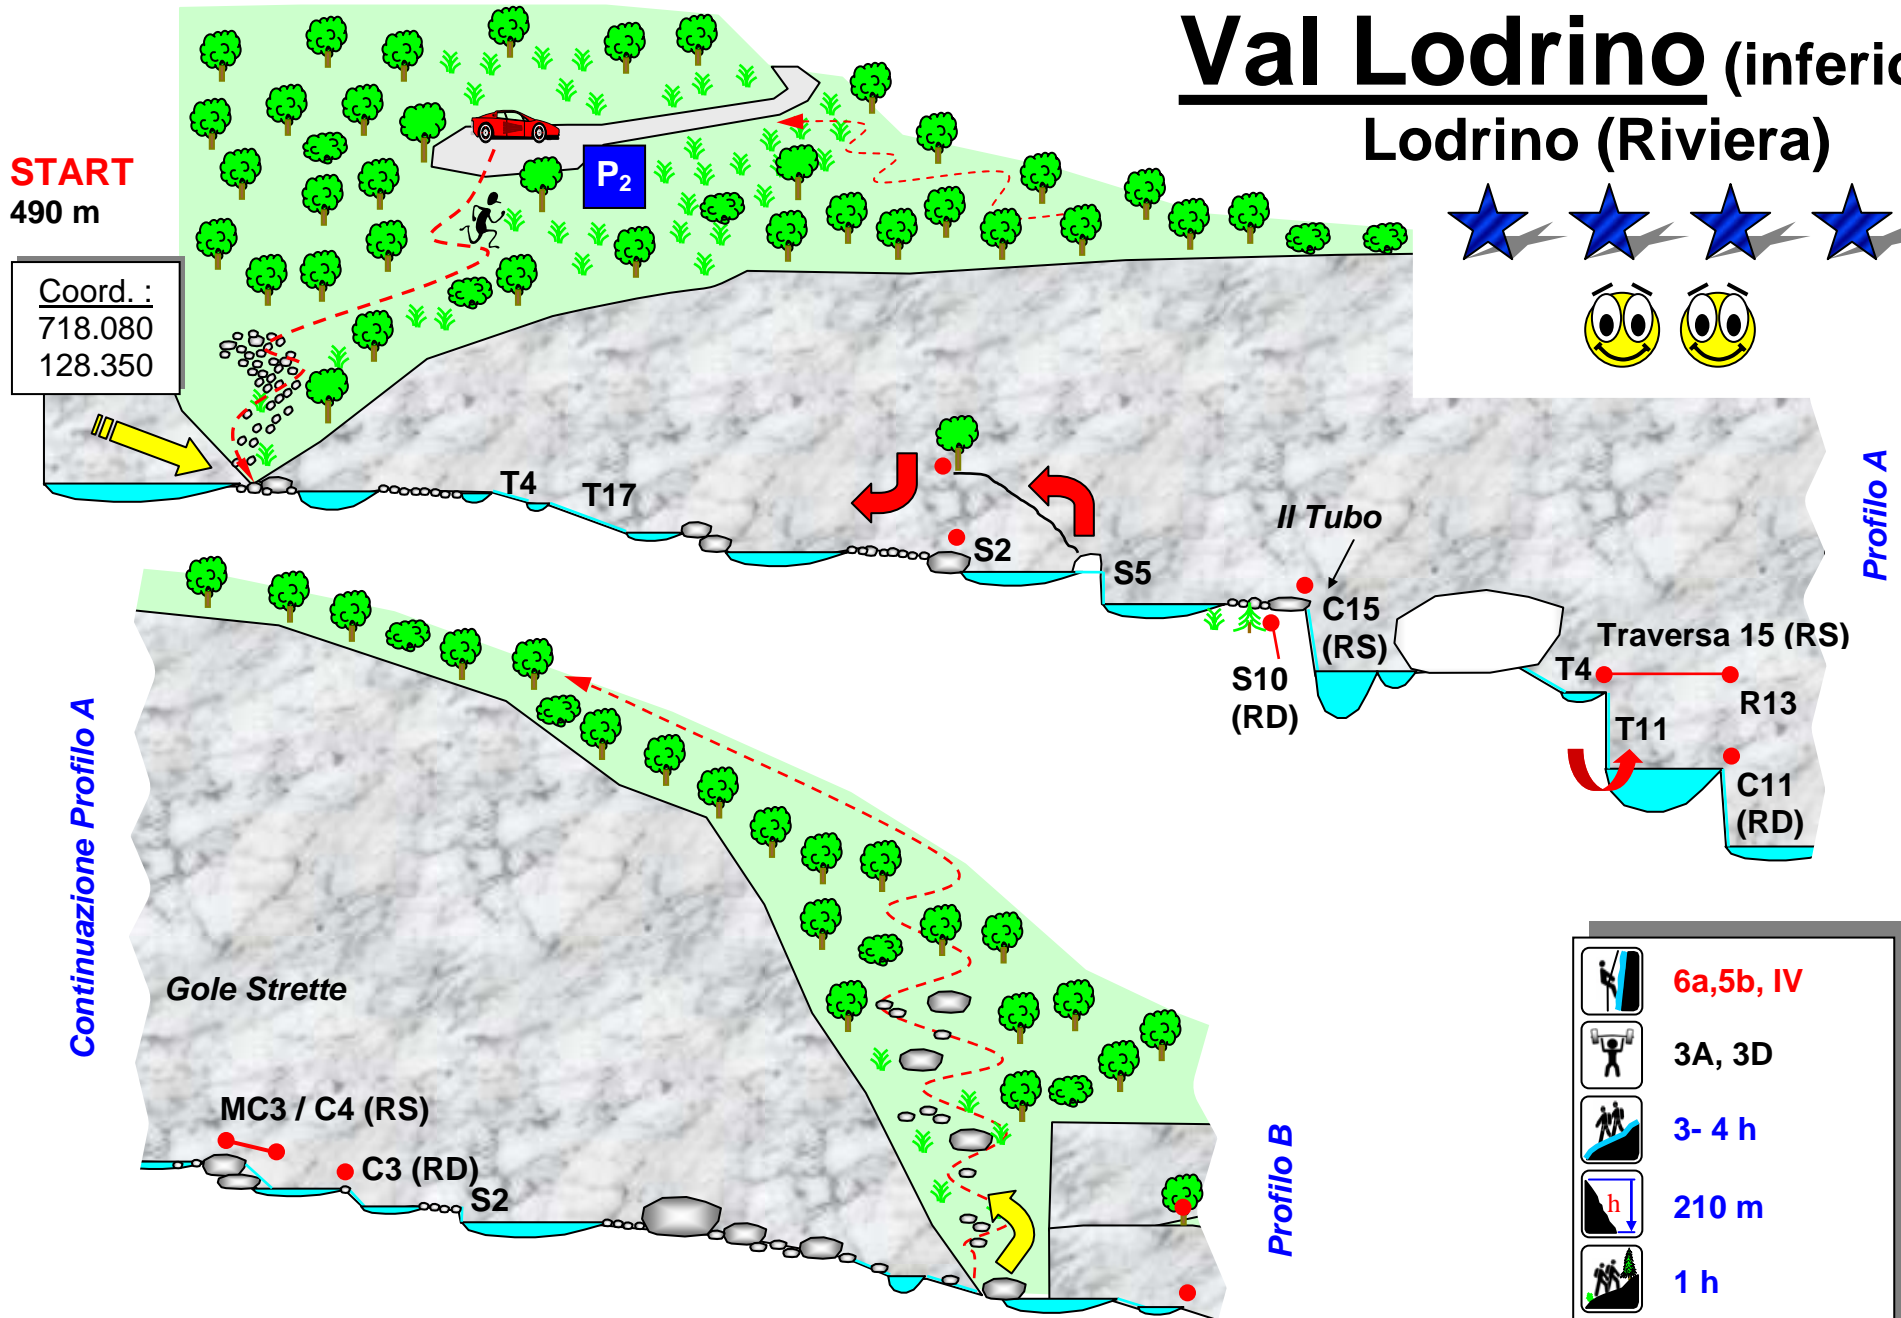

# Val Lodrino (inferiore)

## Lodrino (Riviera)

**START**  
490 m

Coord. :  
718.080  
128.350

Continuazione Profilo A

Profilo B

	6a,5b, IV
	3A, 3D
	3- 4 h
	210 m
	1 h
	20 min + 10 min

Continuazione  
profilo B

Carta 1:25000  
OSOGNA 1293

Coord. :  
718.550  
128.850

END  
280 m