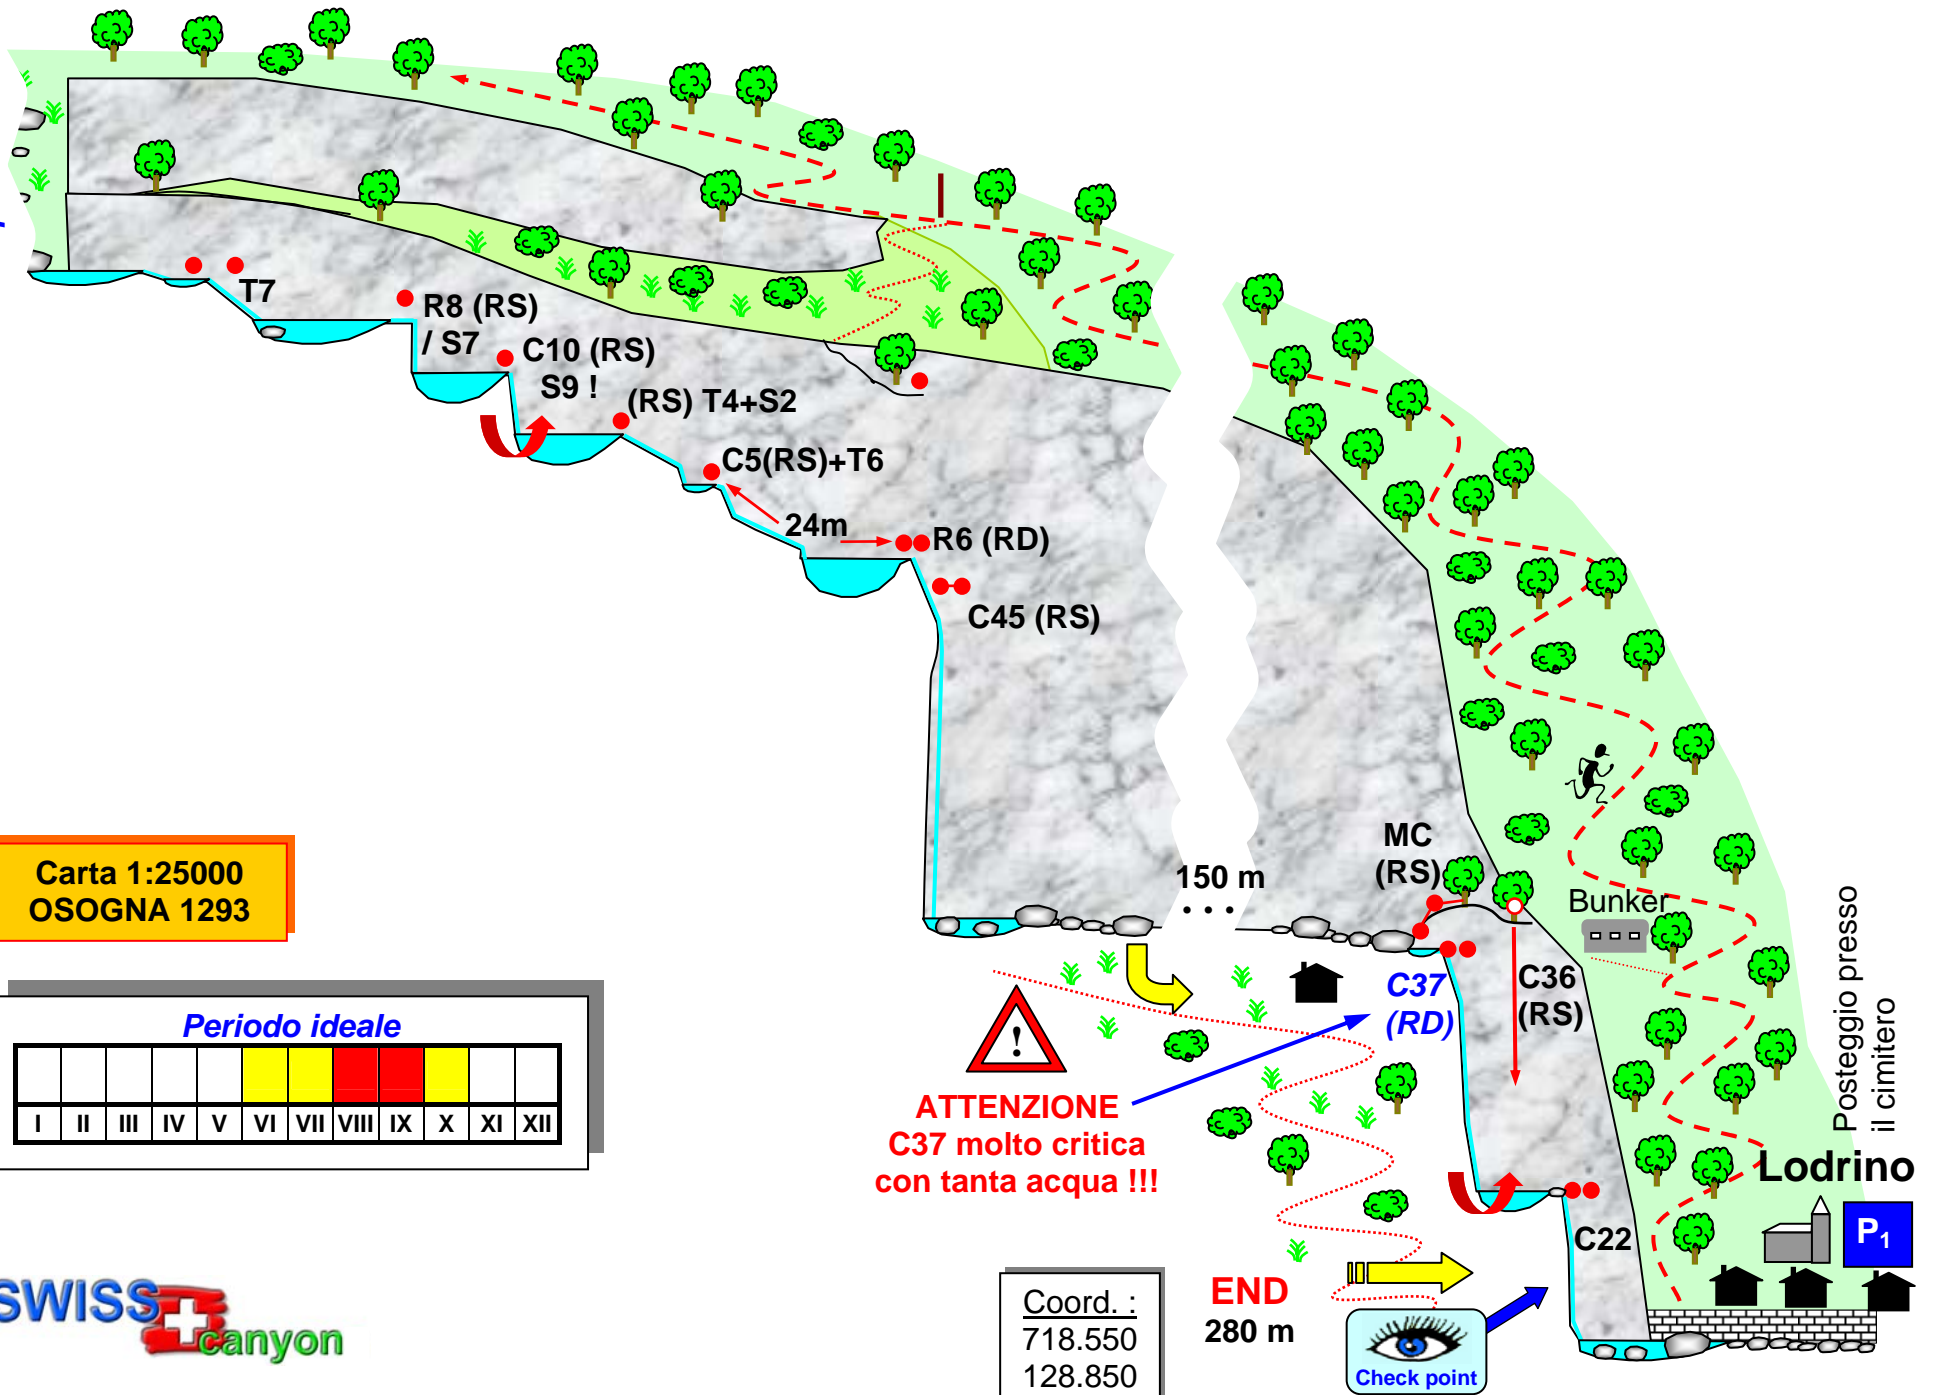

# Val Lodrino (inferiore)

## Lodrino (Riviera)

**START**  
490 m

Coord. :  
718.080  
128.350

Continuazione Profilo A

Profilo B

	6a,5b, IV
	3A, 3D
	3- 4 h
	210 m
	1 h
	20 min + 10 min

Continuazione  
profilo B

Carta 1:25000  
OSOGNA 1293

Coord. :  
718.550  
128.850

END  
280 m