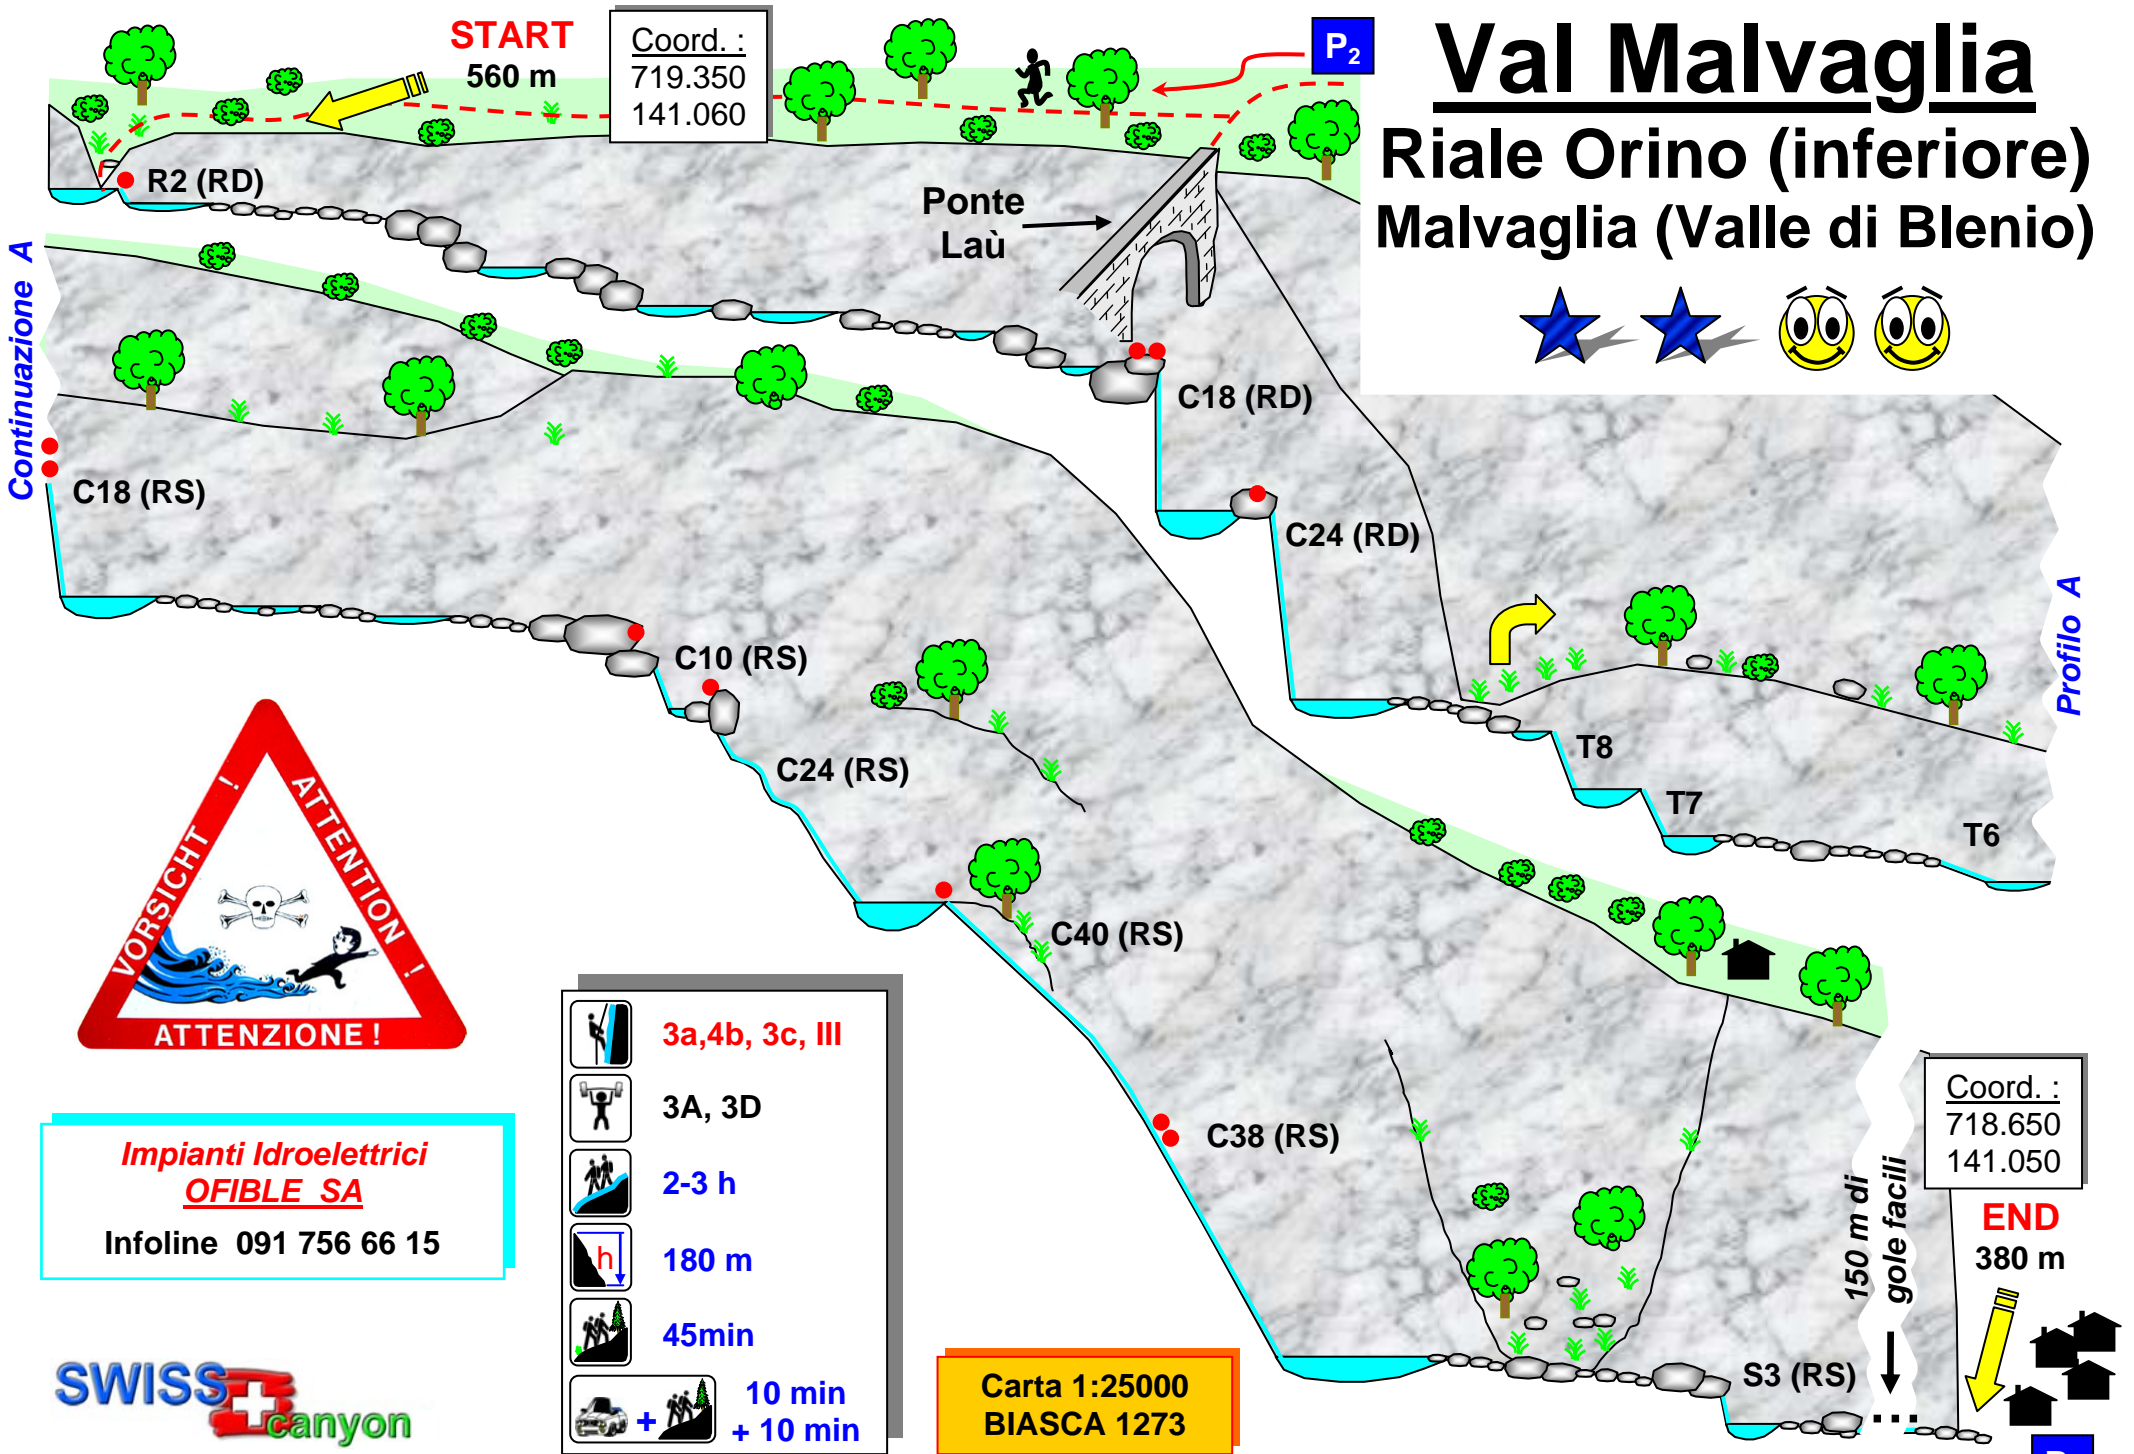

Val Malvaglia

Riale Orino (inferiore) Malvaglia (Valle di Blenio)

Coord. :
719.350
141.060

START
560 m

P₂

Coord. :
718.650
141.050

END
380 m

P₁

Impianti Idroelettrici
OFIBLE SA
Infoline 091 756 66 15

- 3a,4b, 3c, III**
- 3A, 3D**
- 2-3 h**
- 180 m**
- 45min**
- 10 min + 10 min**

Carta 1:25000
BIASCA 1273

150 m di
gole facili