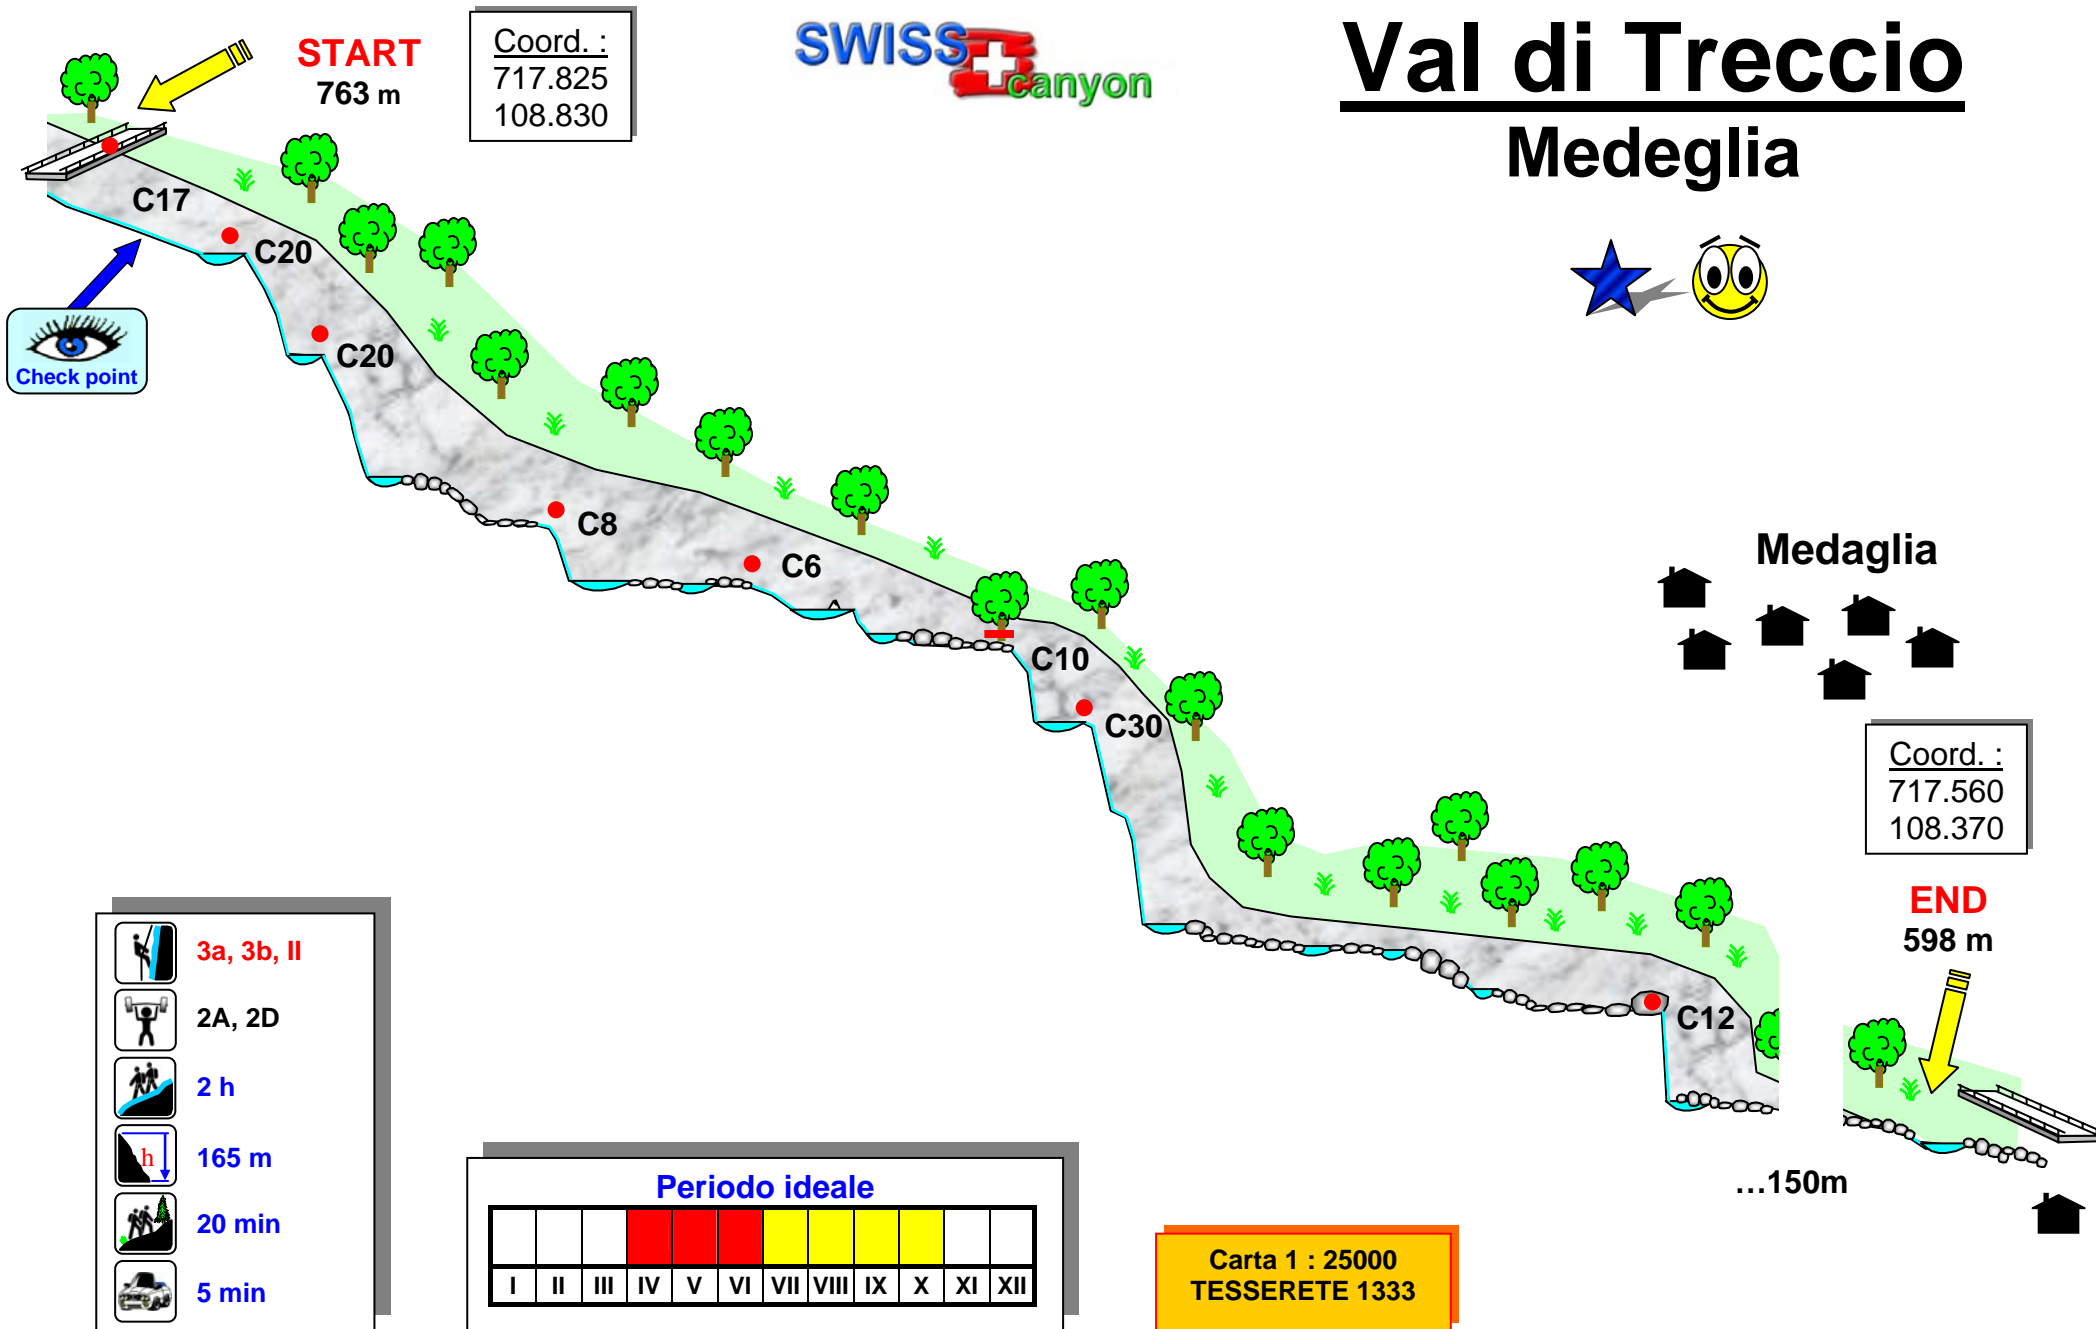

Val di Treccio

Medeglia

-  3a, 3b, II
-  2A, 2D
-  2 h
-  165 m
-  20 min
-  5 min

Periodo ideale

I	II	III	IV	V	VI	VII	VIII	IX	X	XI	XII

Carta 1 : 25000
TESSERETE 1333