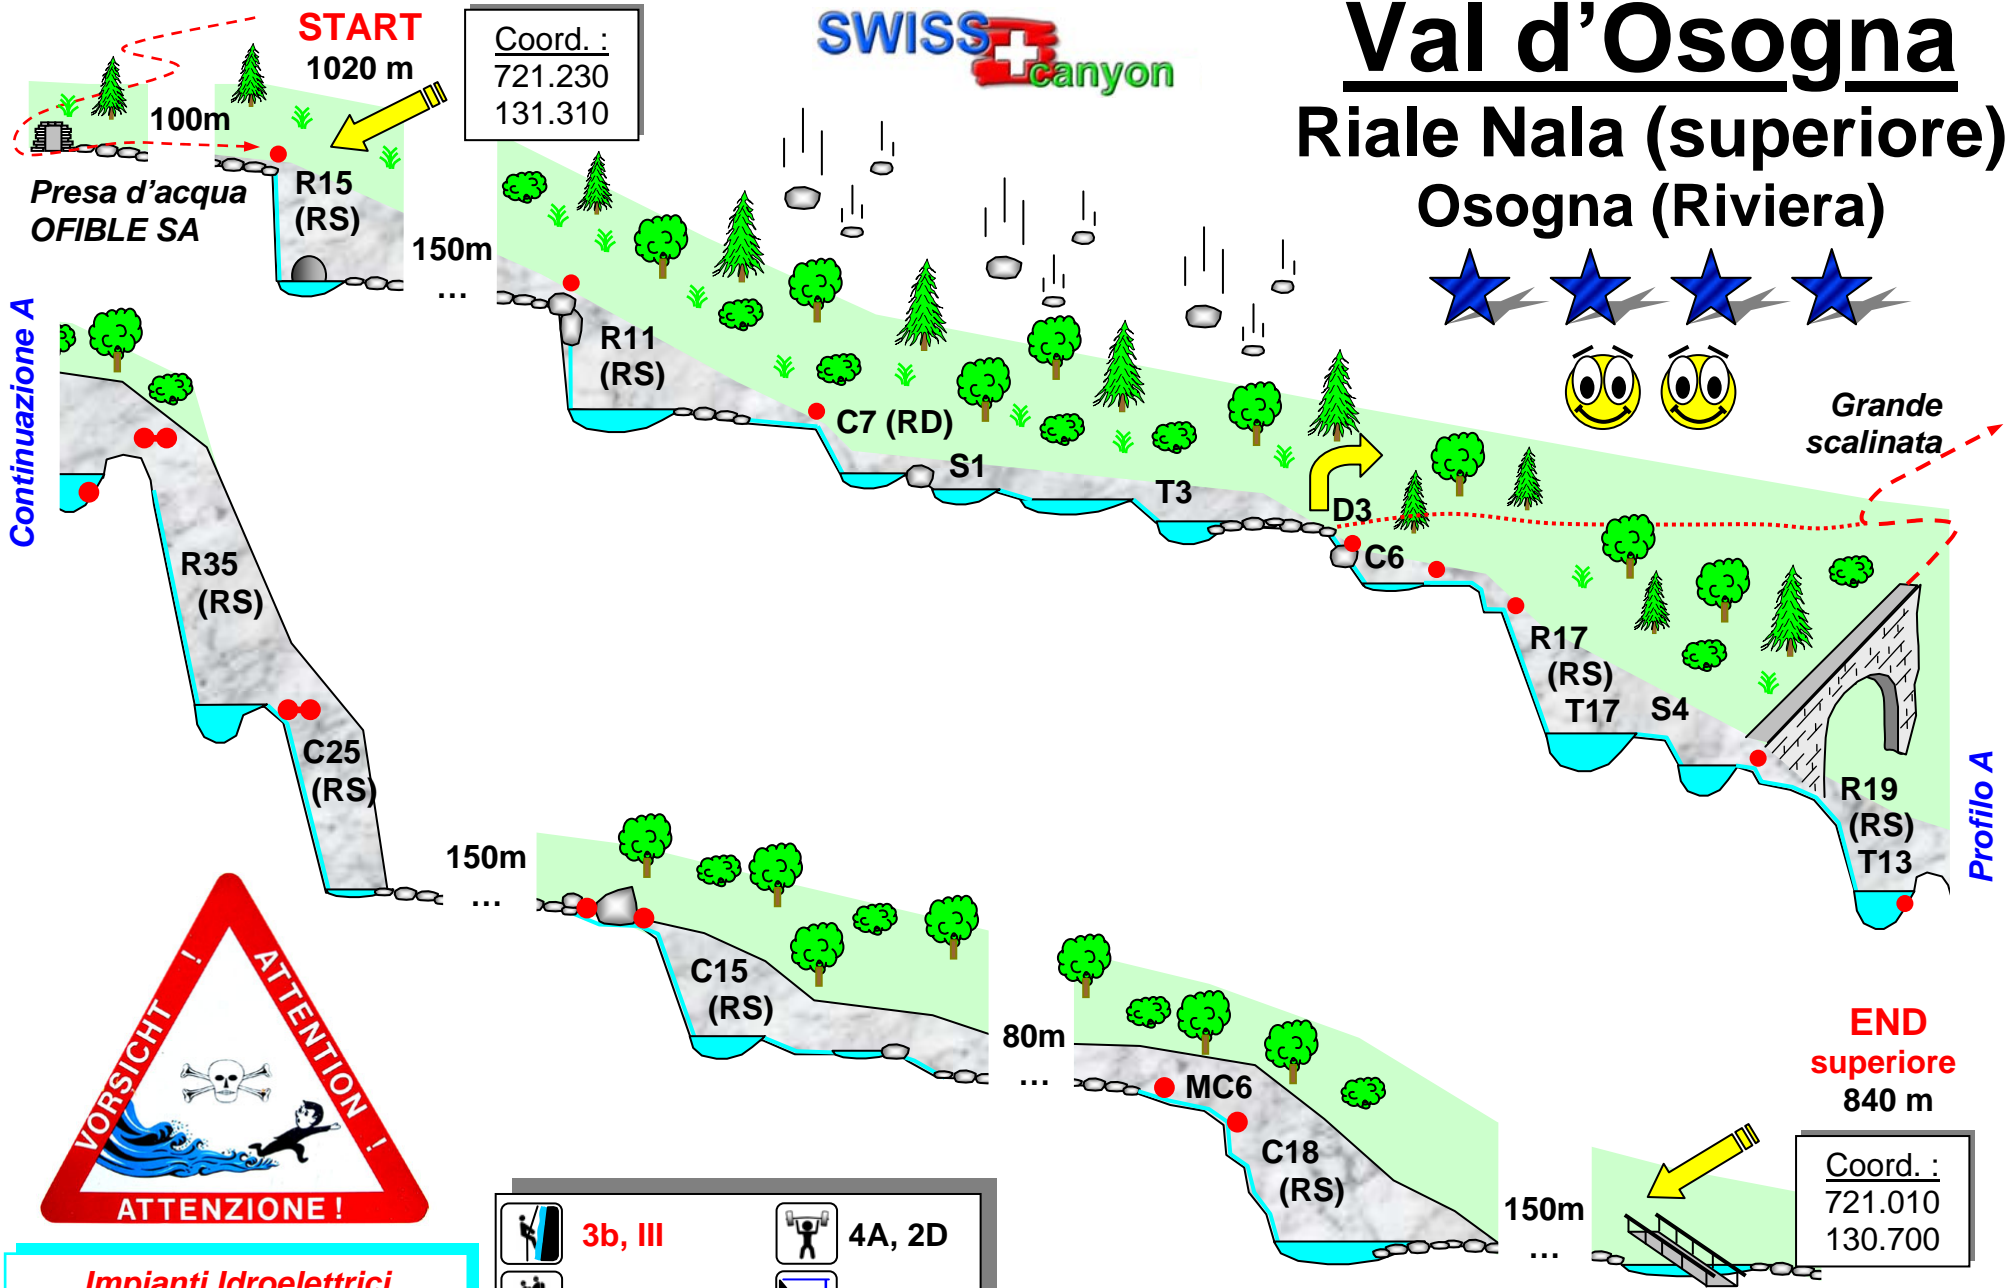

# Val d'Osogna

## Riale Nala (superiore)

### Osogna (Riviera)

**Impianti Idroelettrici**  
**OFIBLE SA**  
Infoline 091 756 66 15

|   |         |   |        |
|---|---------|---|--------|
|  | 3b, III |  | 4A, 2D |
|  | 2-3 h   |  | 180 m  |
|  | 2 h     |  | 0 min  |

Carta 1:25000  
OSOGNA 1293

Vedi parte inferiore

*Continuazione  
vedi Val d'Osogna  
parte intermedia*