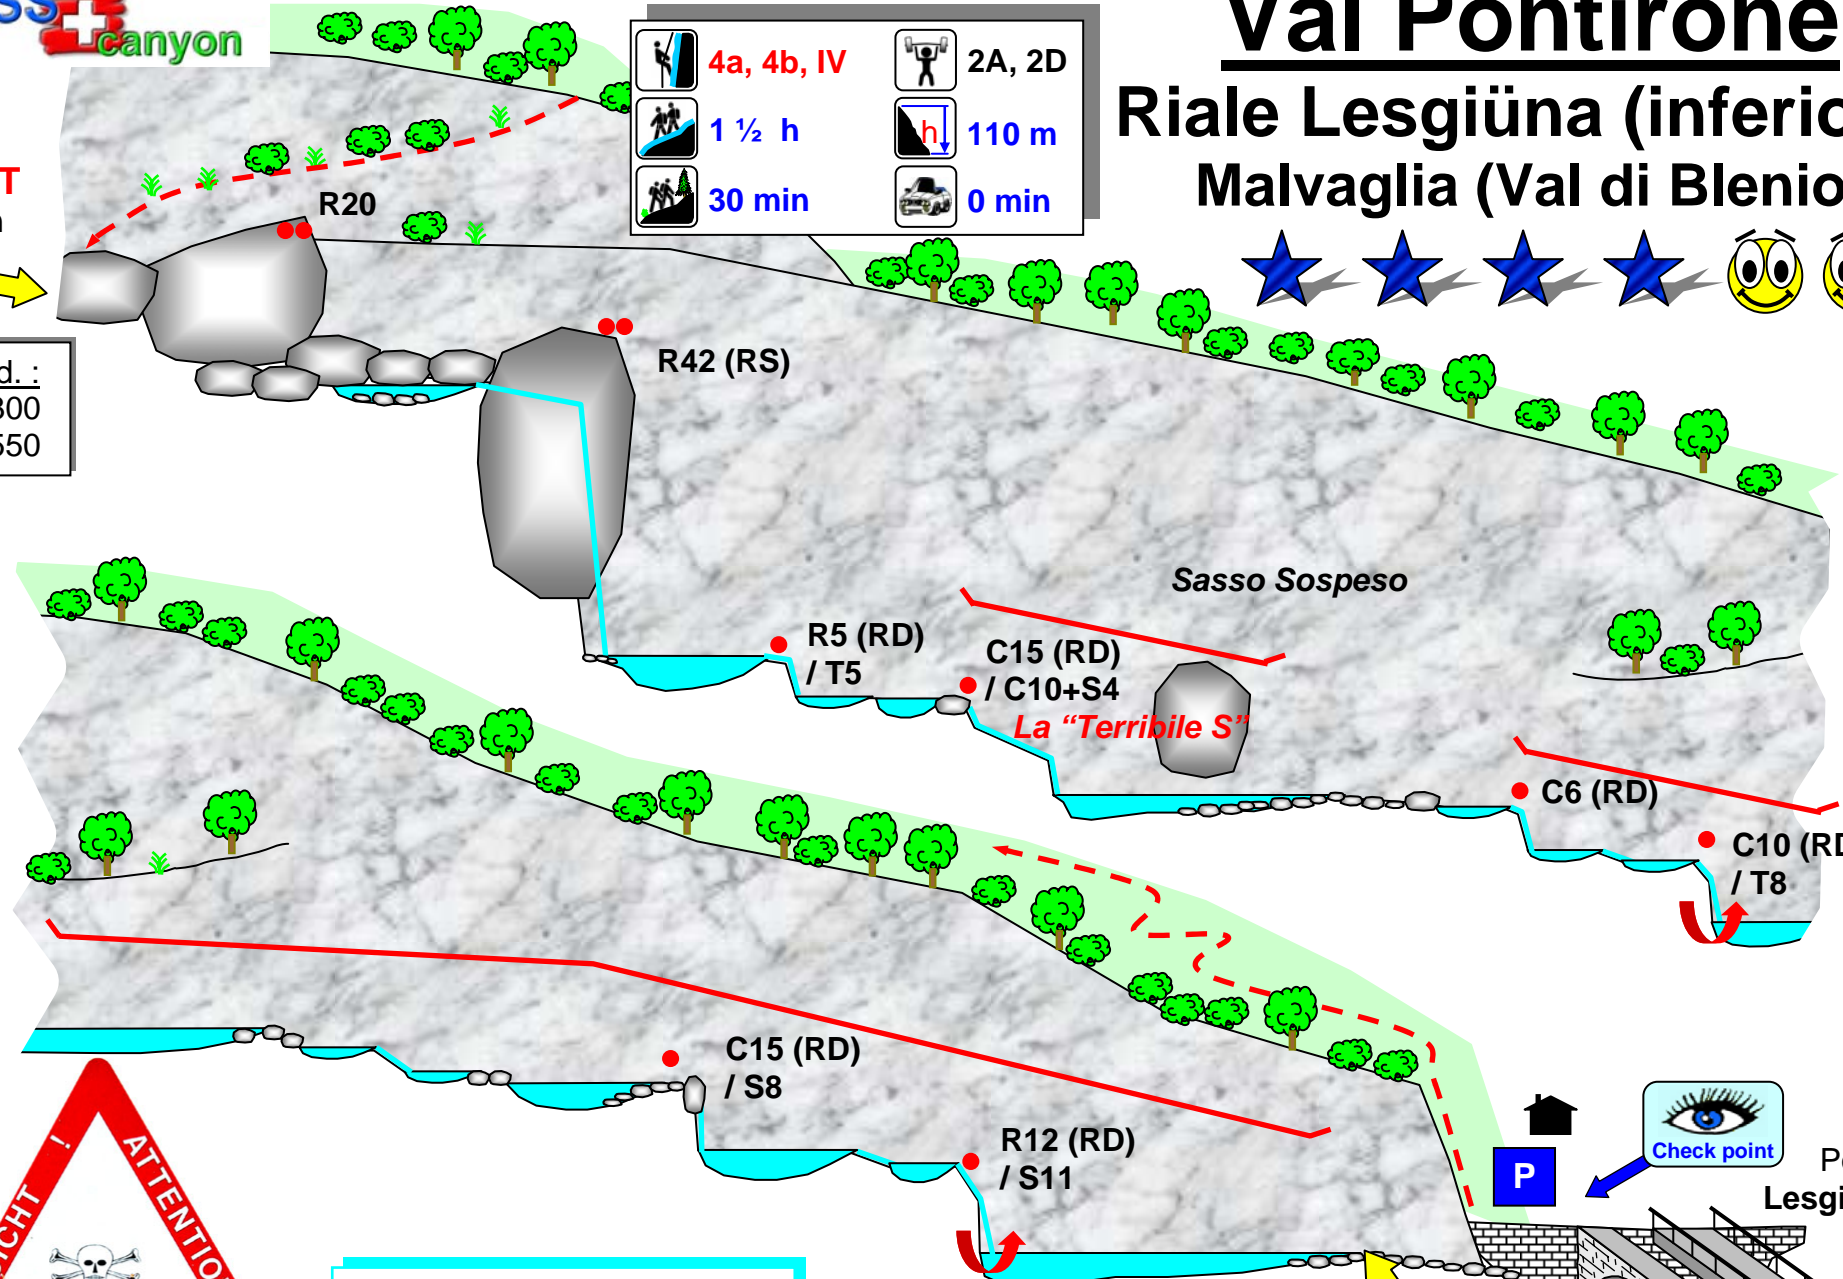

Val Pontirone

Riale Lesgiüna (inferiore) Malvaglia (Val di Blenio)

 4a, 4b, IV	 2A, 2D
 1 ½ h	 110 m
 30 min	 0 min

START
470 m

Coord. :
719.300
138.550

Continuazione A

Profilo A

Impianti Idroelettrici
OFIBLE SA
Infoline 091 756 66 15

Carta 1:25000
BIASCA 1273

Coord. :
719.050
138.570