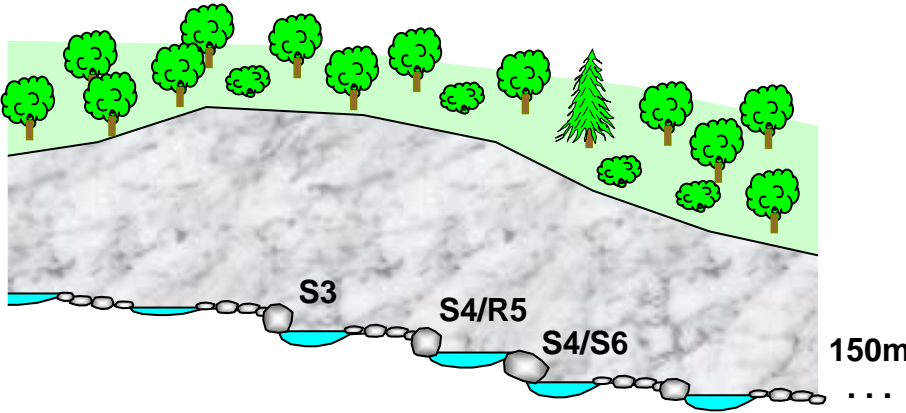

## Riale Lesgiüna (superiore) Malvaglia (Val di Blenio)

Carta 1:25000  
BIASCA 1273

Vedi Pontirone  
inferiore

20.5.2004

L'autore declina ogni responsabilità in caso di cattiva interpretazione o di errori contenuti in questo documento

Continuazione C

Profilo D

Continuazione D

Profilo E

Continuazione E

Vedi Pontirone inferiore

**Impianti Idroelettrici**  
**OFIBLE SA**  
Infoline 091 756 66 15

	4a, 3b ,IV		3A, 4D
	6 h		350 m
	1,5 h		20 min + 2 min