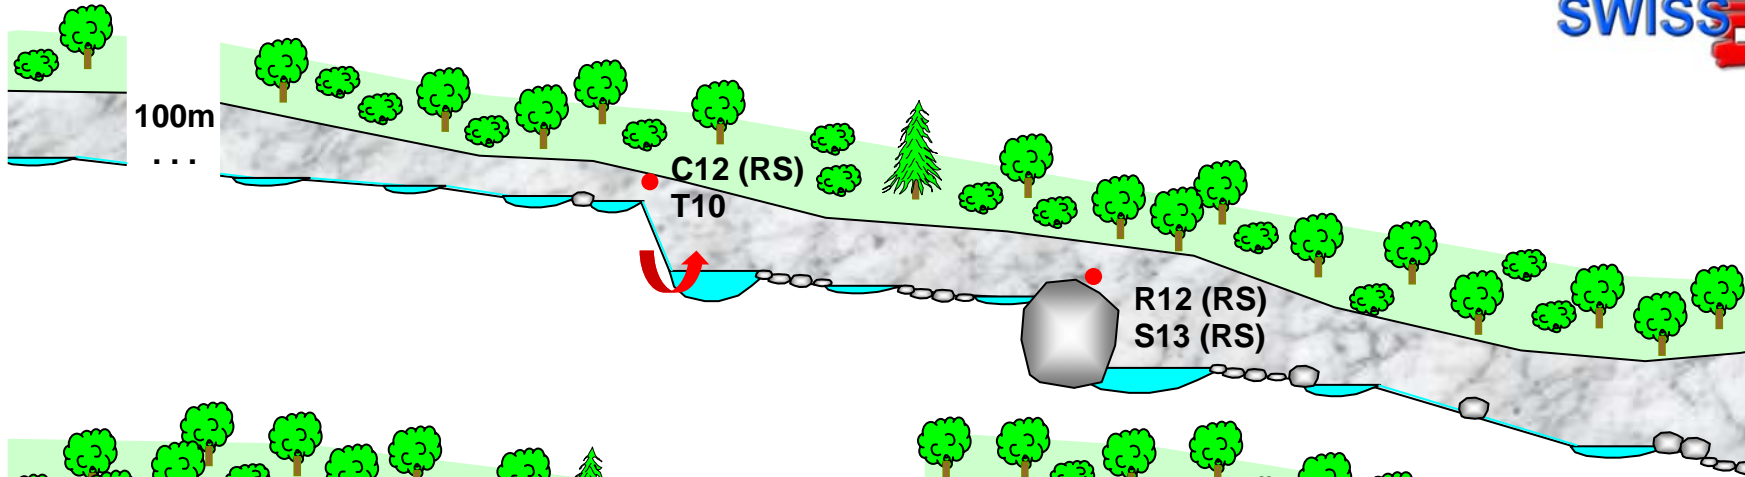

## Riale Lesgiüna (superiore) Malvaglia (Val di Blenio)

Carta 1:25000  
BIASCA 1273

Vedi Pontirone  
inferiore

20.5.2004

L'autore declina ogni responsabilità in caso di cattiva interpretazione o di errori contenuti in questo documento

Continuazione C

Profilo D

Continuazione D

Profilo E

Continuazione E

Vedi Pontirone inferiore

**Impianti Idroelettrici**  
**OFIBLE SA**  
Infoline 091 756 66 15

	4a, 3b ,IV		3A, 4D
	6 h		350 m
	1,5 h		20 min + 2 min