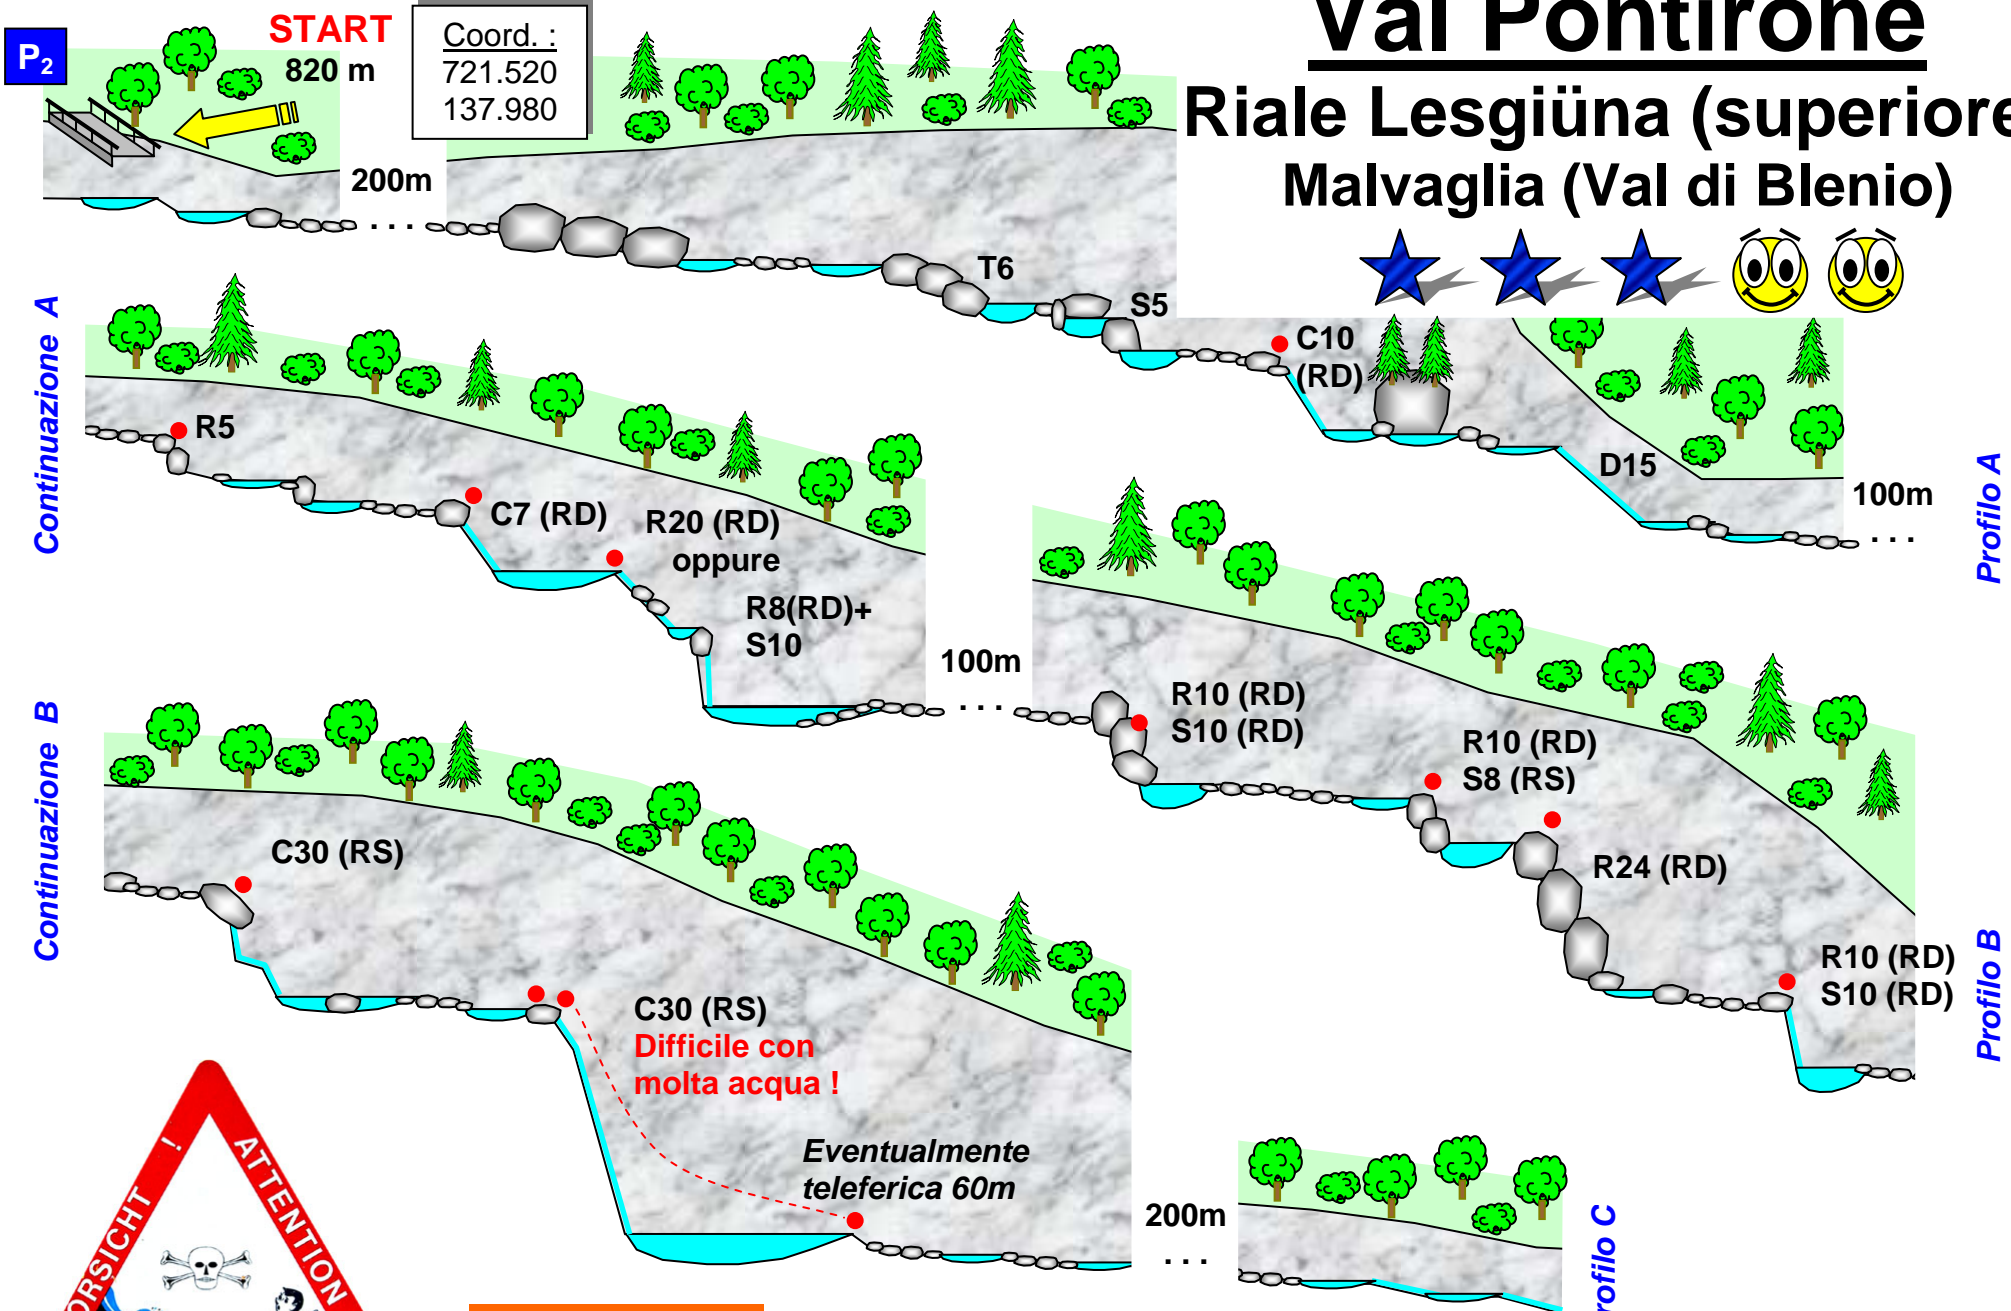

# Val Pontirone

## Riale Lesgiüna (superiore) Malvaglia (Val di Blenio)

Carta 1:25000  
BIASCA 1273

Vedi Pontirone  
inferiore

20.5.2004

L'autore declina ogni responsabilità in caso di cattiva interpretazione o di errori contenuti in questo documento

Continuazione C

Profilo D

Continuazione D

Profilo E

Continuazione E

Vedi Pontirone inferiore

**Impianti Idroelettrici**  
**OFIBLE SA**  
Infoline 091 756 66 15

	4a, 3b ,IV		3A, 4D
	6 h		350 m
	1,5 h		20 min + 2 min