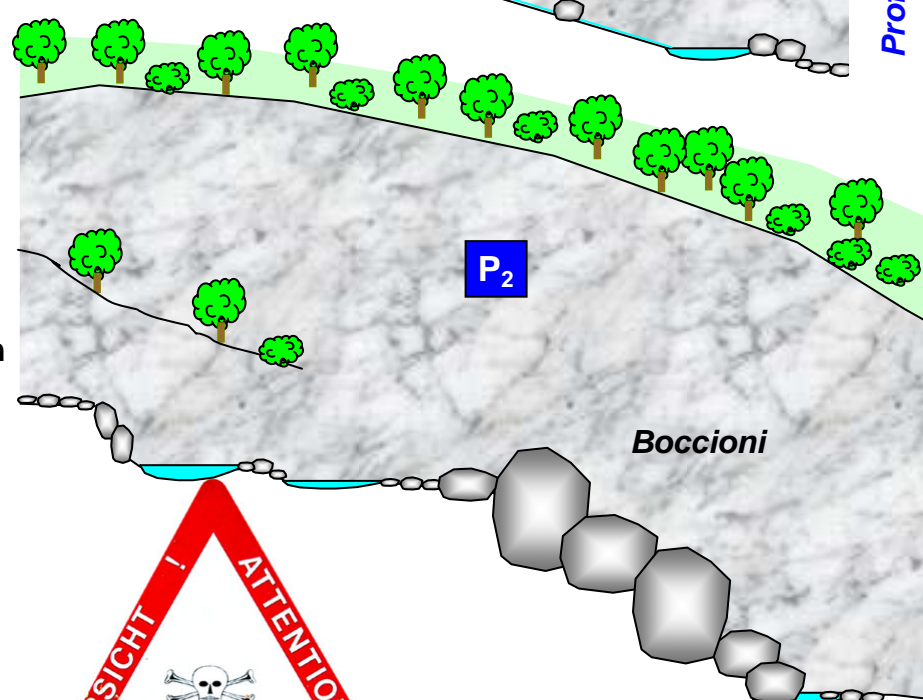

## Riale Lesgiüna (superiore) Malvaglia (Val di Blenio)

Carta 1:25000  
BIASCA 1273

Vedi Pontirone  
inferiore

20.5.2004

L'autore declina ogni responsabilità in caso di cattiva interpretazione o di errori contenuti in questo documento

Continuazione C

Profilo D

Continuazione D

Profilo E

Continuazione E

Vedi Pontirone inferiore

**Impianti Idroelettrici**  
**OFIBLE SA**  
Infoline 091 756 66 15

	4a, 3b ,IV		3A, 4D
	6 h		350 m
	1,5 h		20 min + 2 min