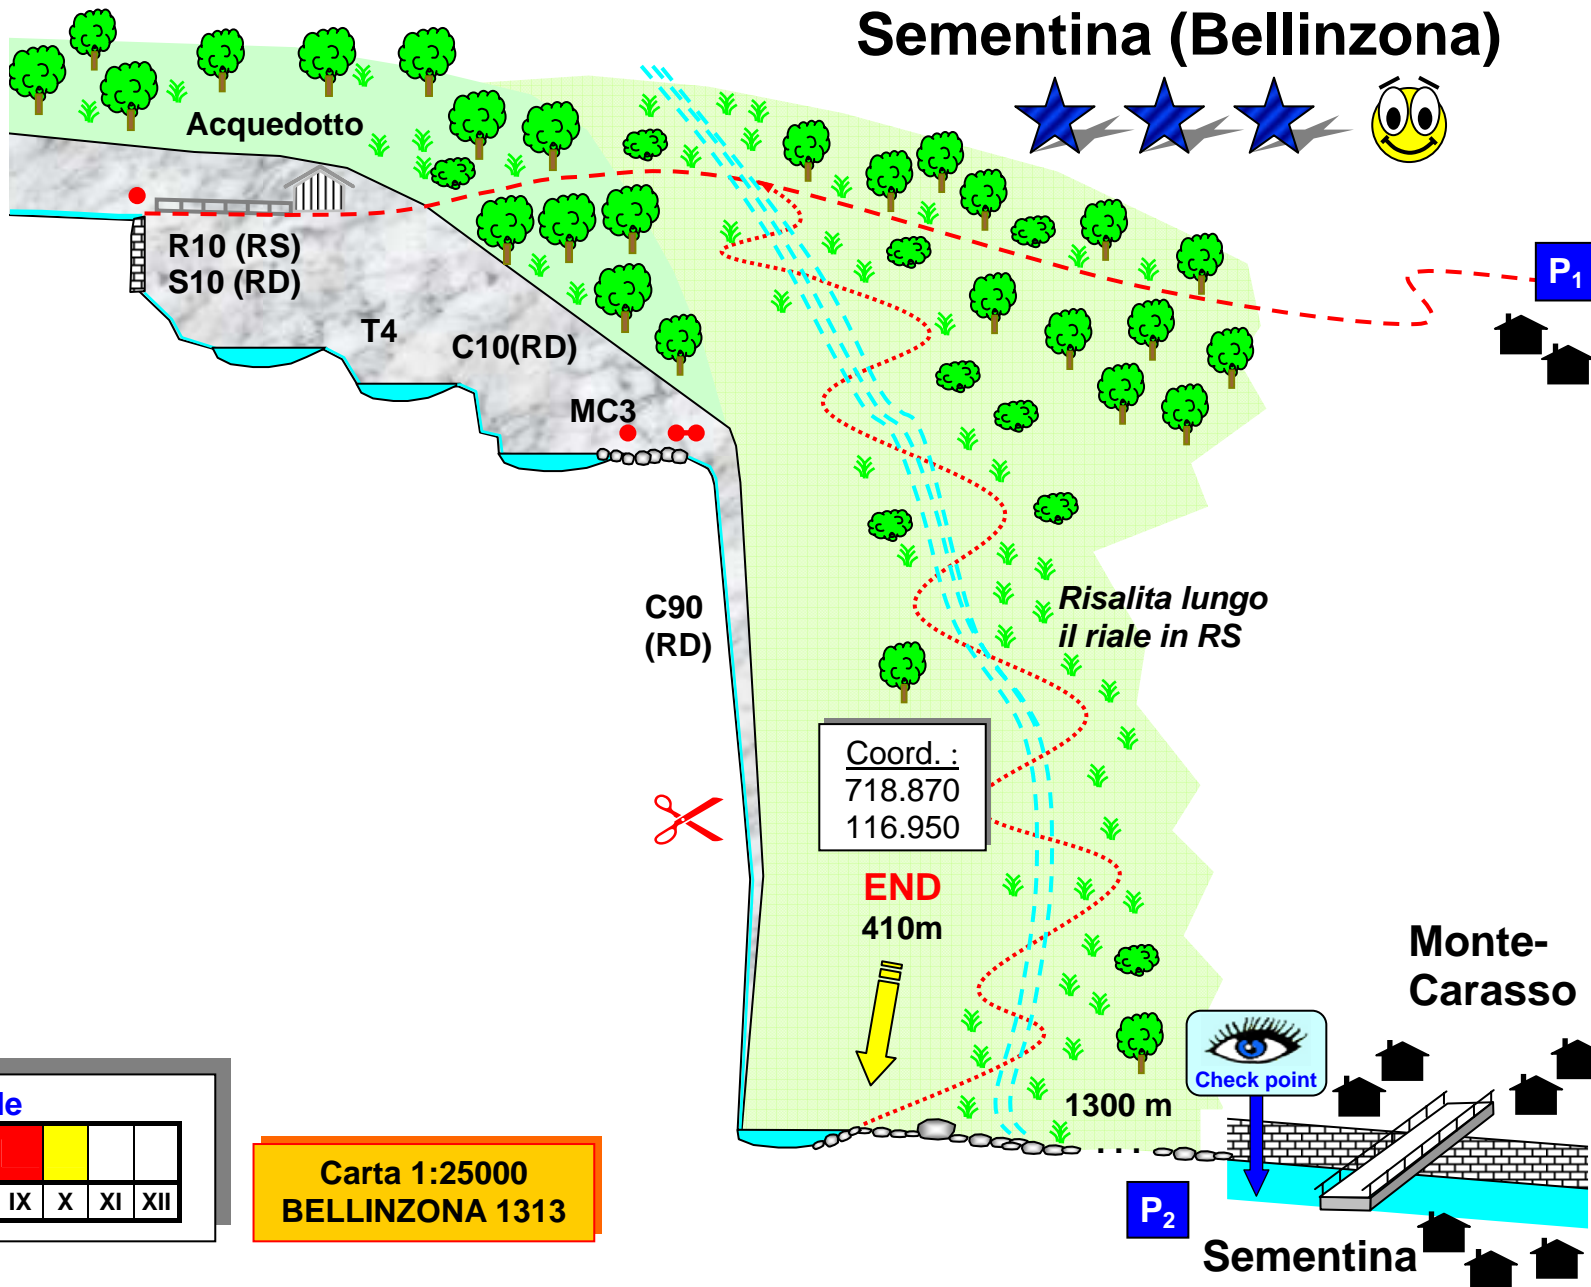

Valle di Sementina

Sementina (Bellinzona)

START
520m

Coord. :
718.760
116.980

-  **3a, 5b, II**
-  **3A, 1D**
-  **1 h**
-  **110 m**
-  **50 min**
-  **10 min + 20 min**

**Carta 1:25000
BELLINZONA 1313**

END
410m

Coord. :
718.870
116.950

Monte-Carasso

Sementina