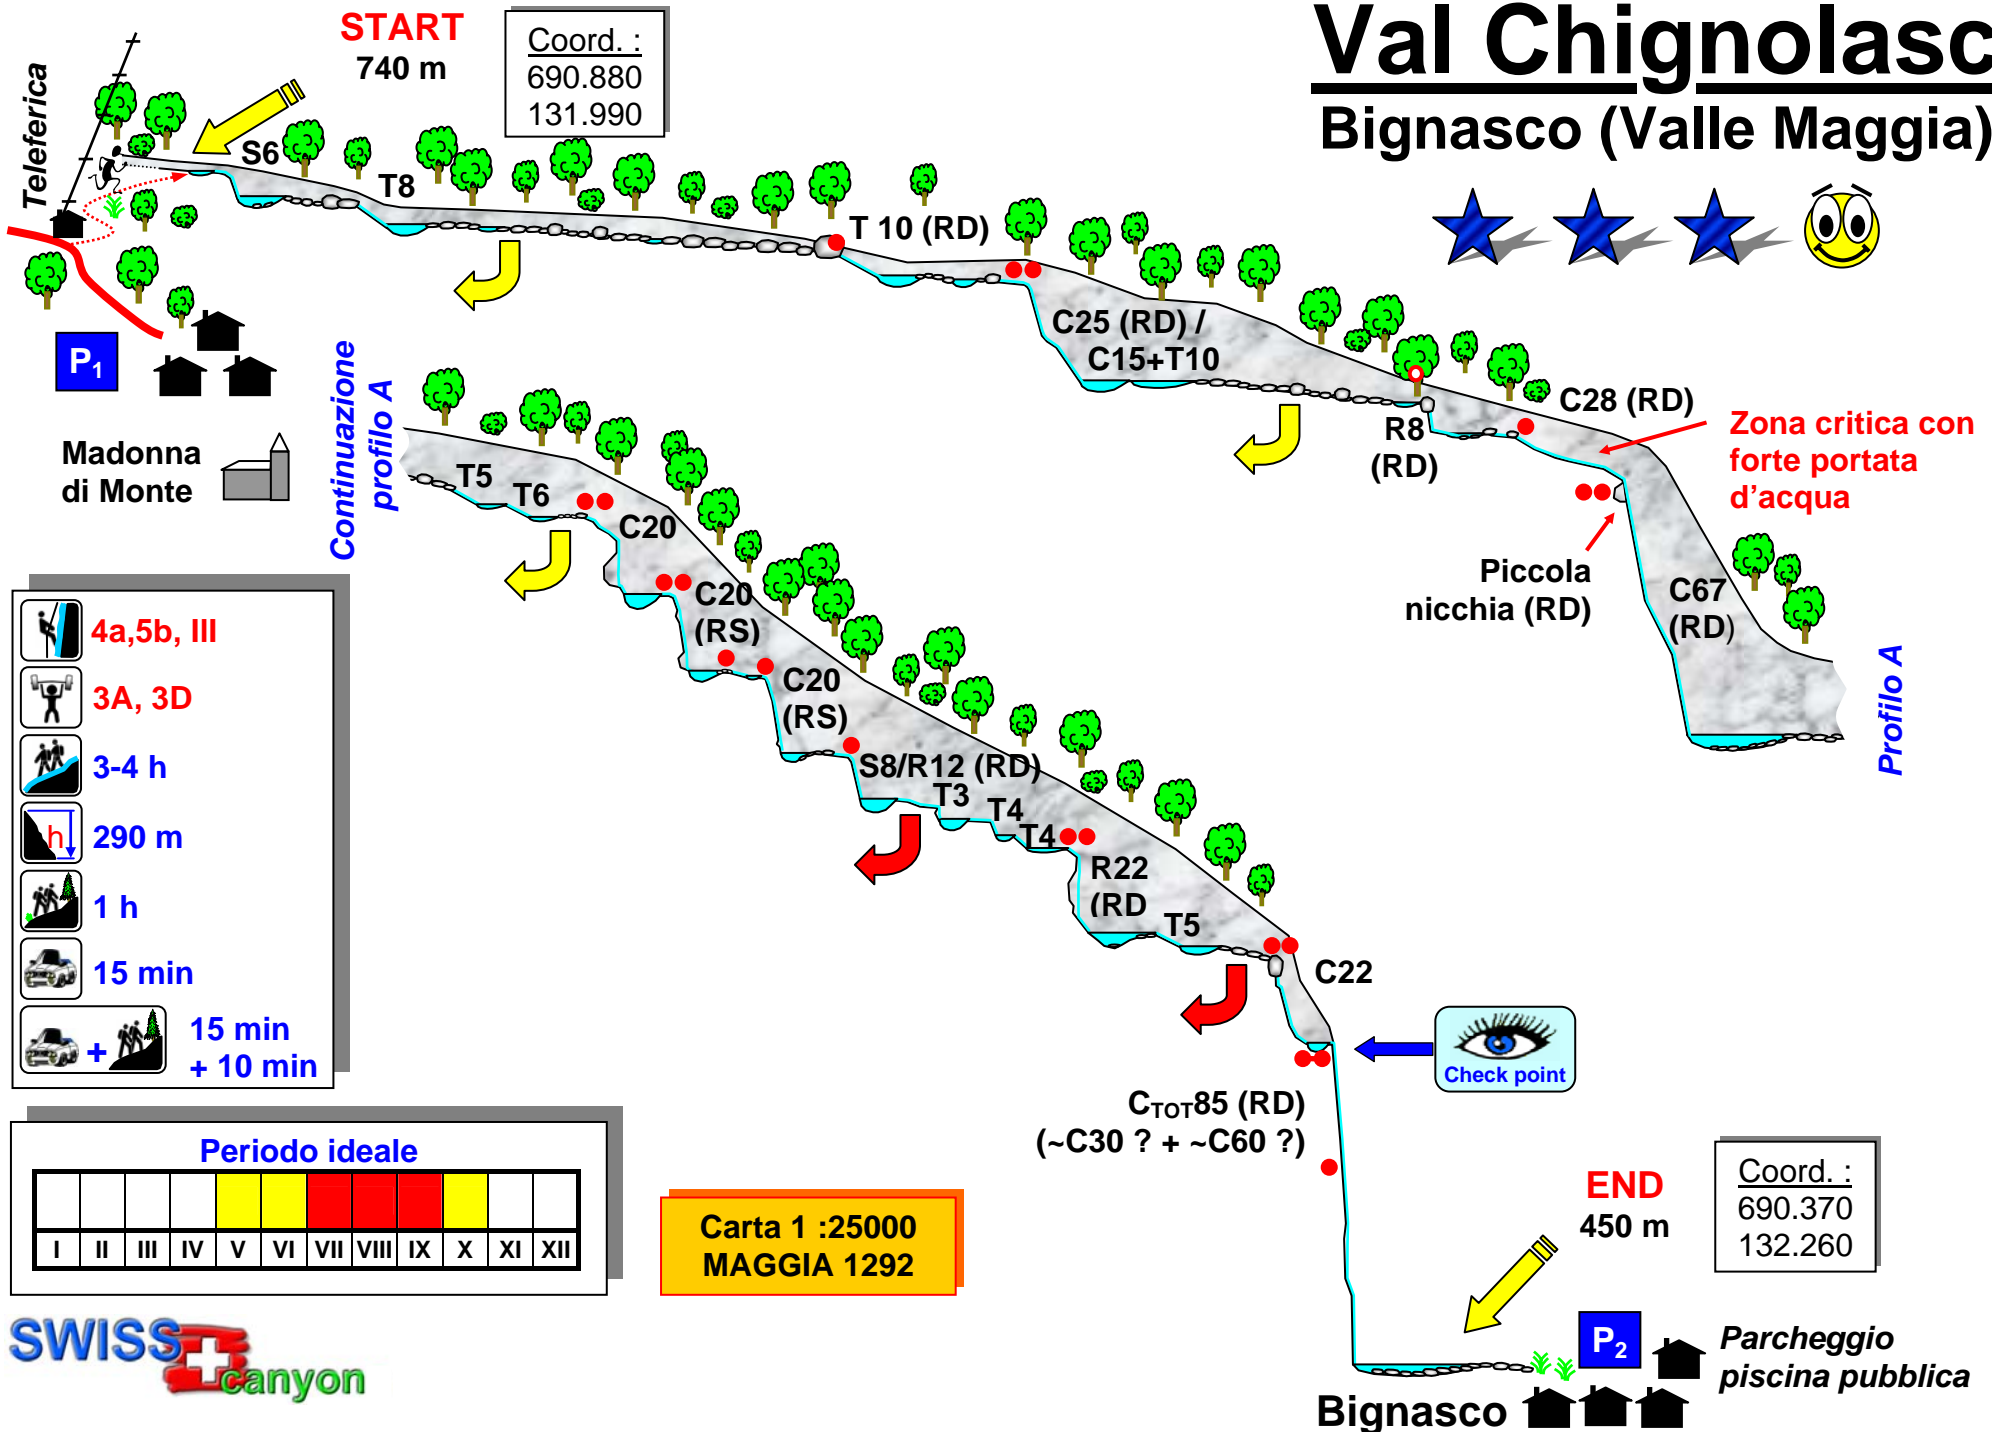

Val Chignolasc

Bignasco (Valle Maggia)

- 4a,5b, III
- 3A, 3D
- 3-4 h
- 290 m
- 1 h
- 15 min
- 15 min + 10 min

Periodo ideale

I	II	III	IV	V	VI	VII	VIII	IX	X	XI	XII

Carta 1 :25000
MAGGIA 1292