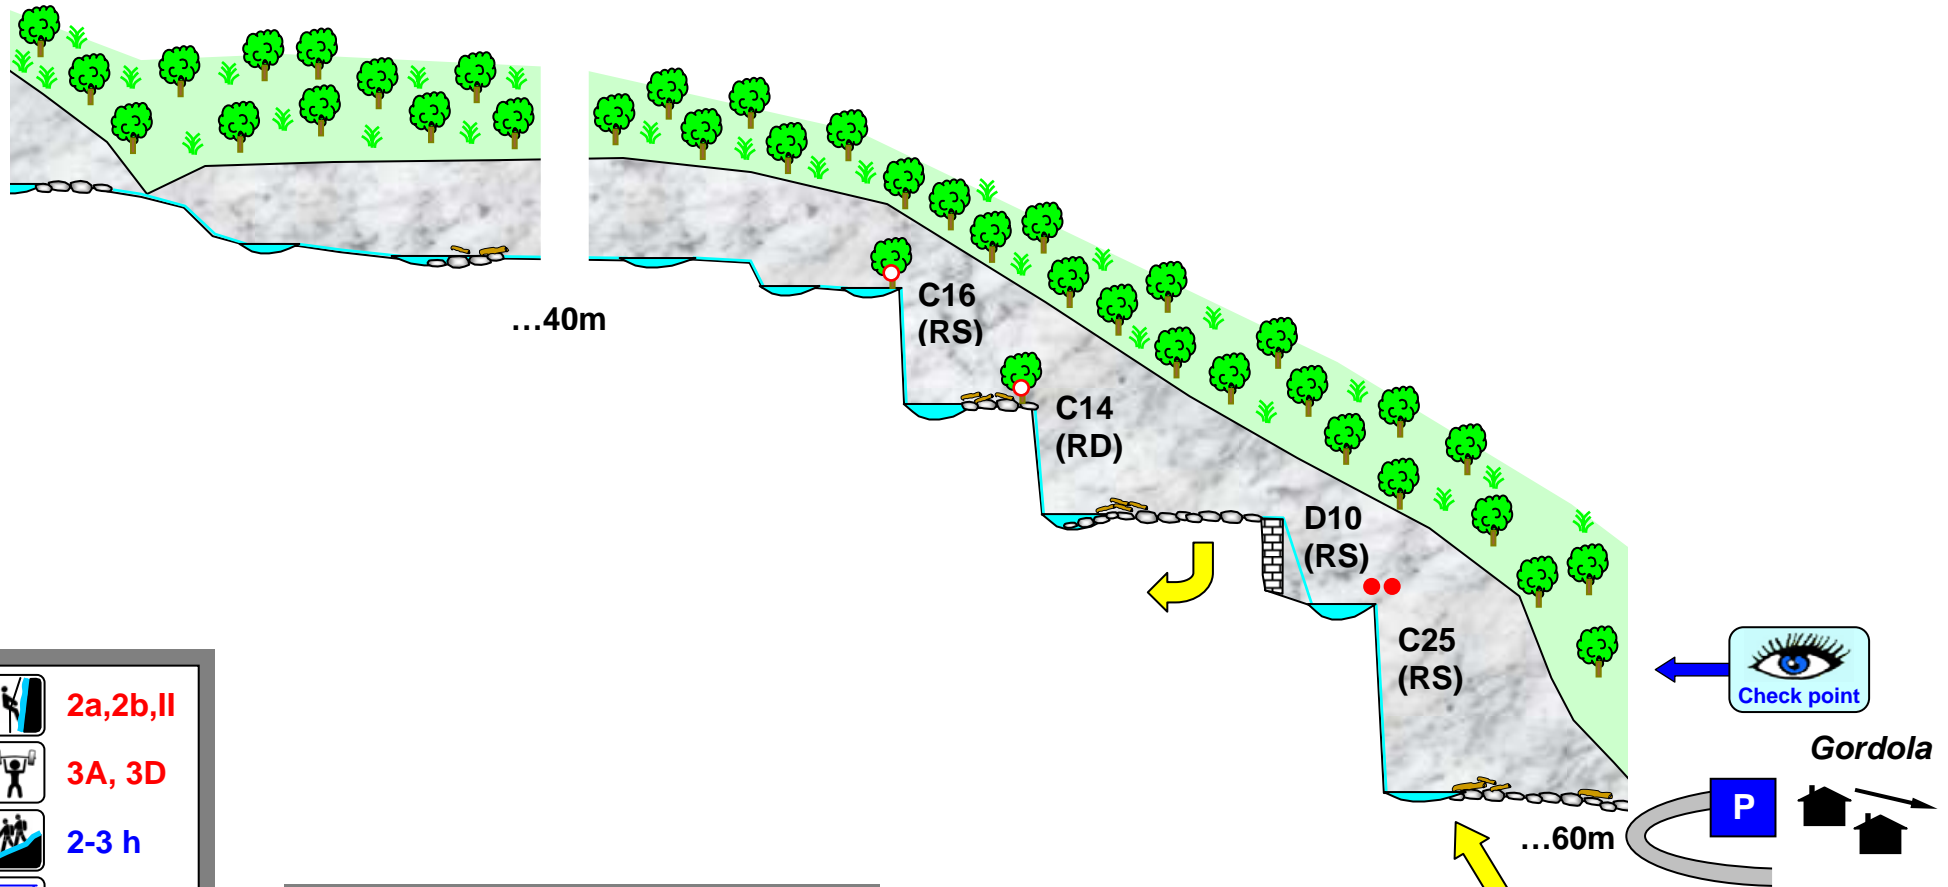

# Val Carcale

## Gordola (Piano di Magadino)

Continuazione B

-  **2a,2b,II**
-  **3A, 3D**
-  **2-3 h**
-  **230 m**
-  **40 min**
-  **0 min**

**Periodo ideale**

I	II	III	IV	V	VI	VII	VIII	IX	X	XI	XII	

**Carta 1:25000  
BELLINZONA 1313**

**END  
270m**

<u>Coord. :</u>
711.000
115.630