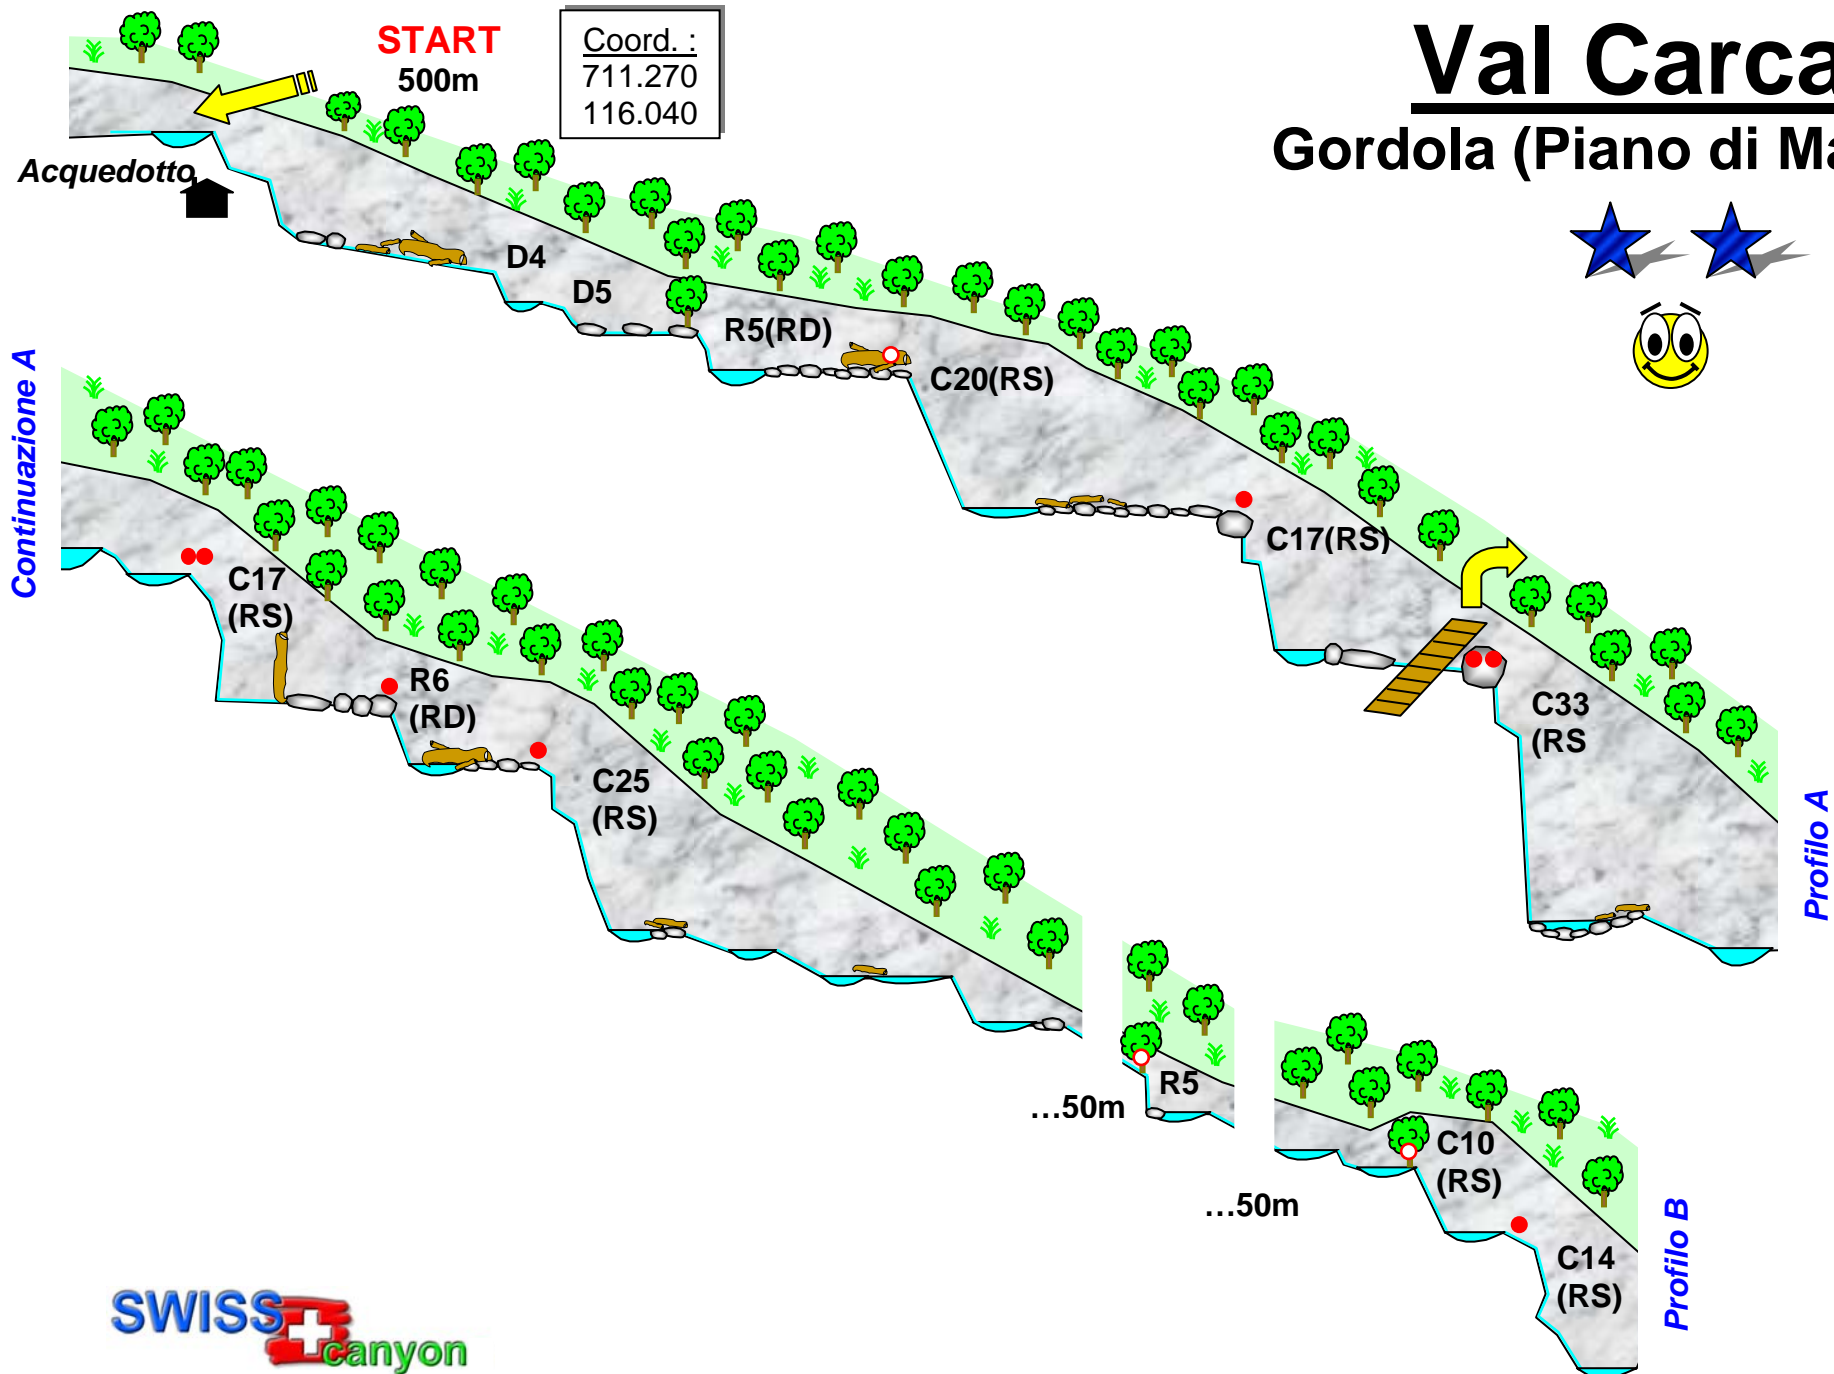

# Val Carcale

## Gordola (Piano di Magadino)

Continuazione B

-  **2a,2b,II**
-  **3A, 3D**
-  **2-3 h**
-  **230 m**
-  **40 min**
-  **0 min**

**Periodo ideale**

I	II	III	IV	V	VI	VII	VIII	IX	X	XI	XII	

**Carta 1:25000  
BELLINZONA 1313**

**END  
270m**

<u>Coord. :</u>
711.000
115.630