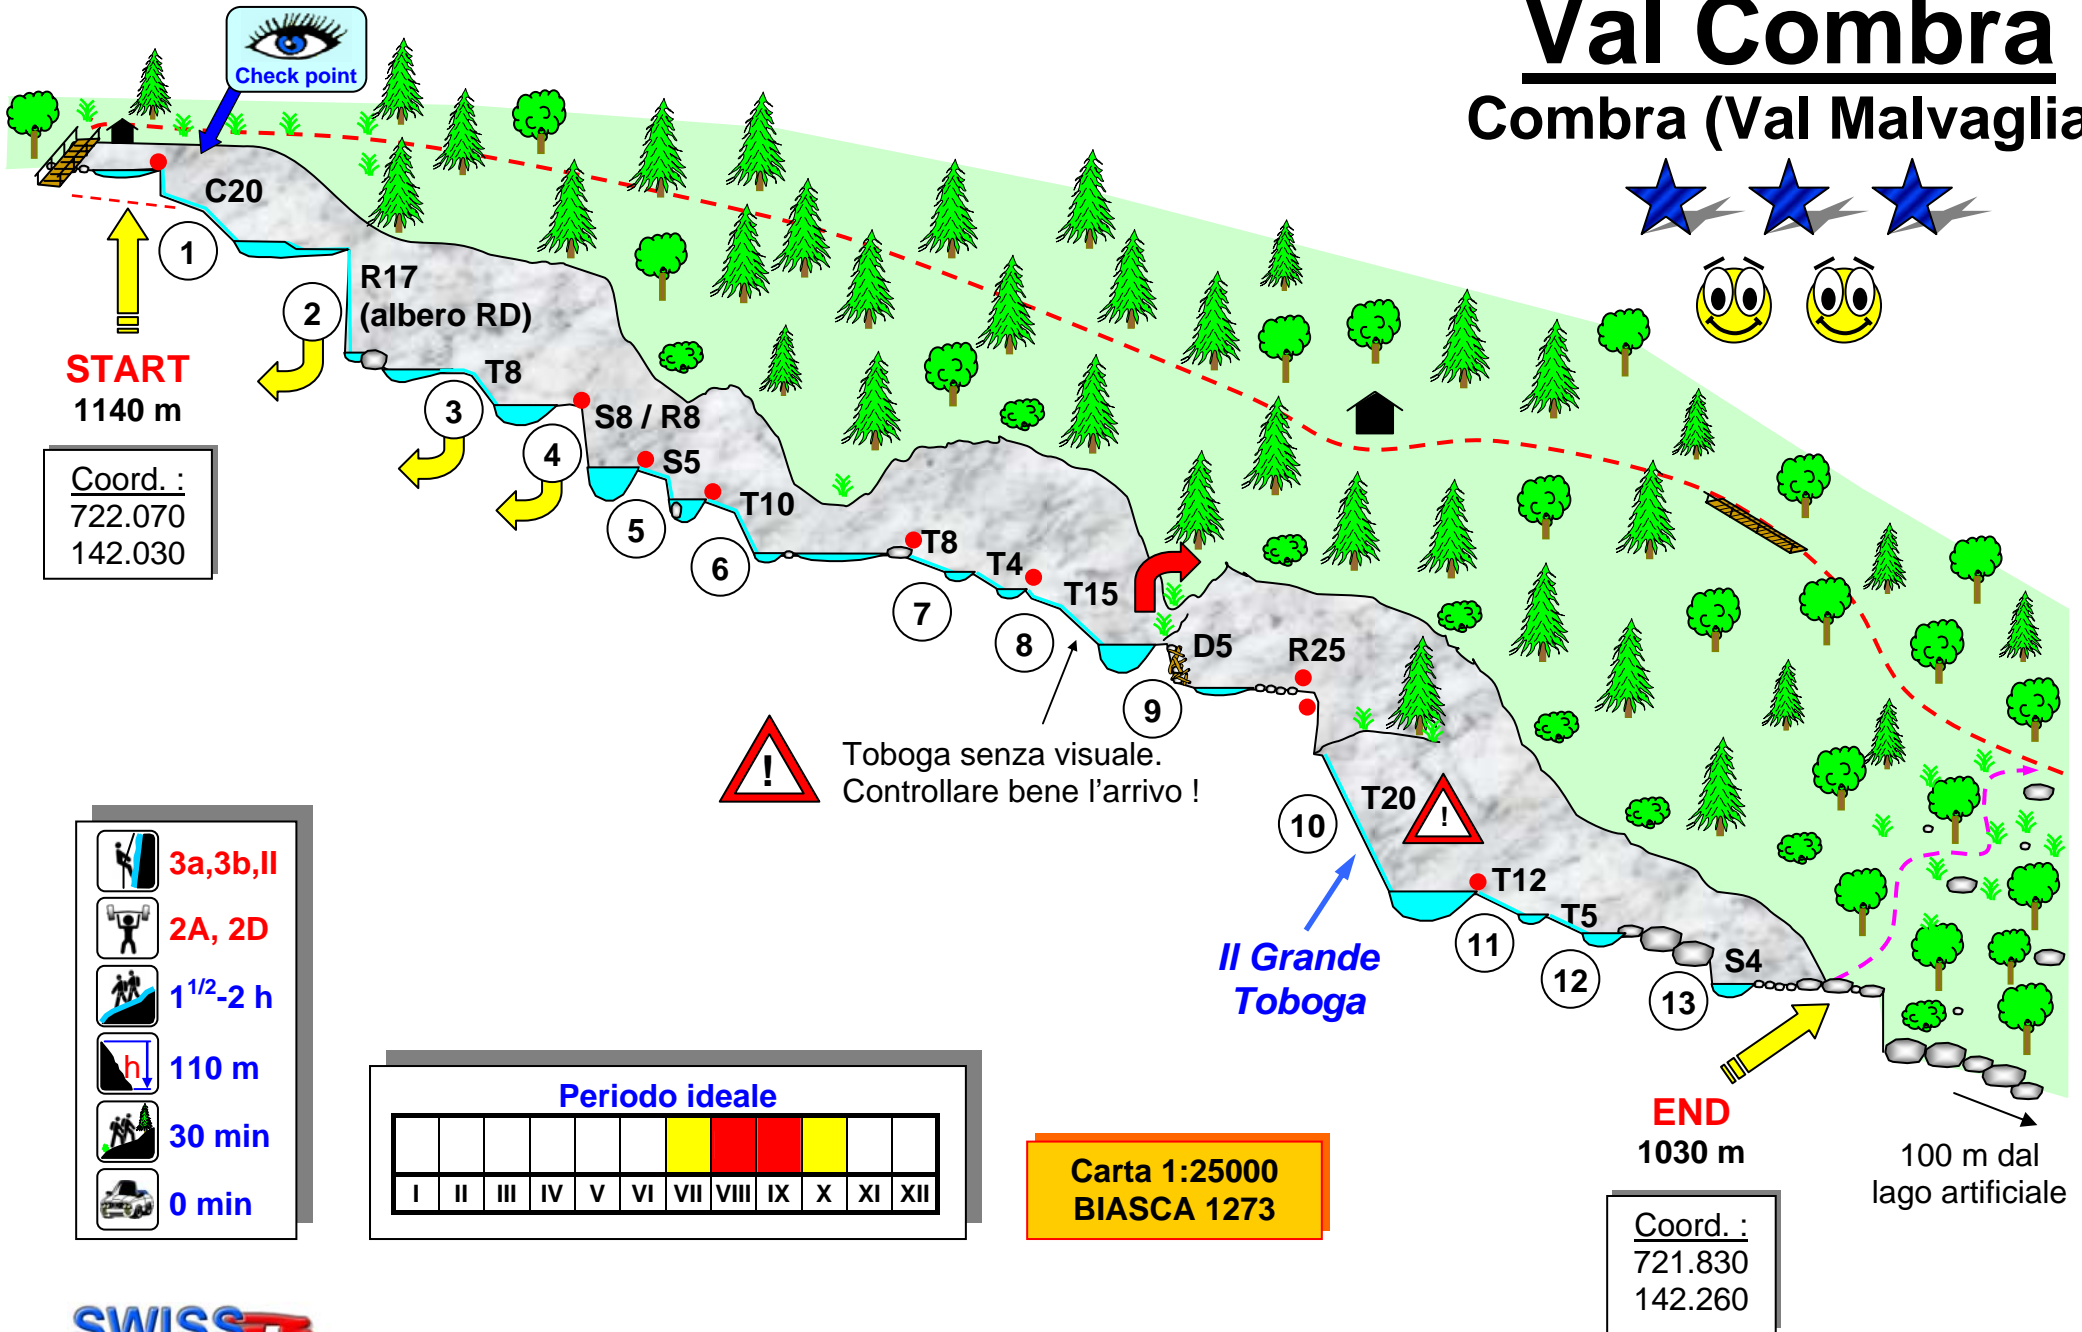

Val Combra

Combra (Val Malvaglia)

START
1140 m

Coord. :
722.070
142.030

-  **3a,3b,II**
-  **2A, 2D**
-  **1^{1/2}-2 h**
-  **110 m**
-  **30 min**
-  **0 min**

Periodo ideale

I	II	III	IV	V	VI	VII	VIII	IX	X	XI	XII

**Carta 1:25000
BIASCA 1273**

END
1030 m

Coord. :
721.830
142.260

100 m dal lago artificiale