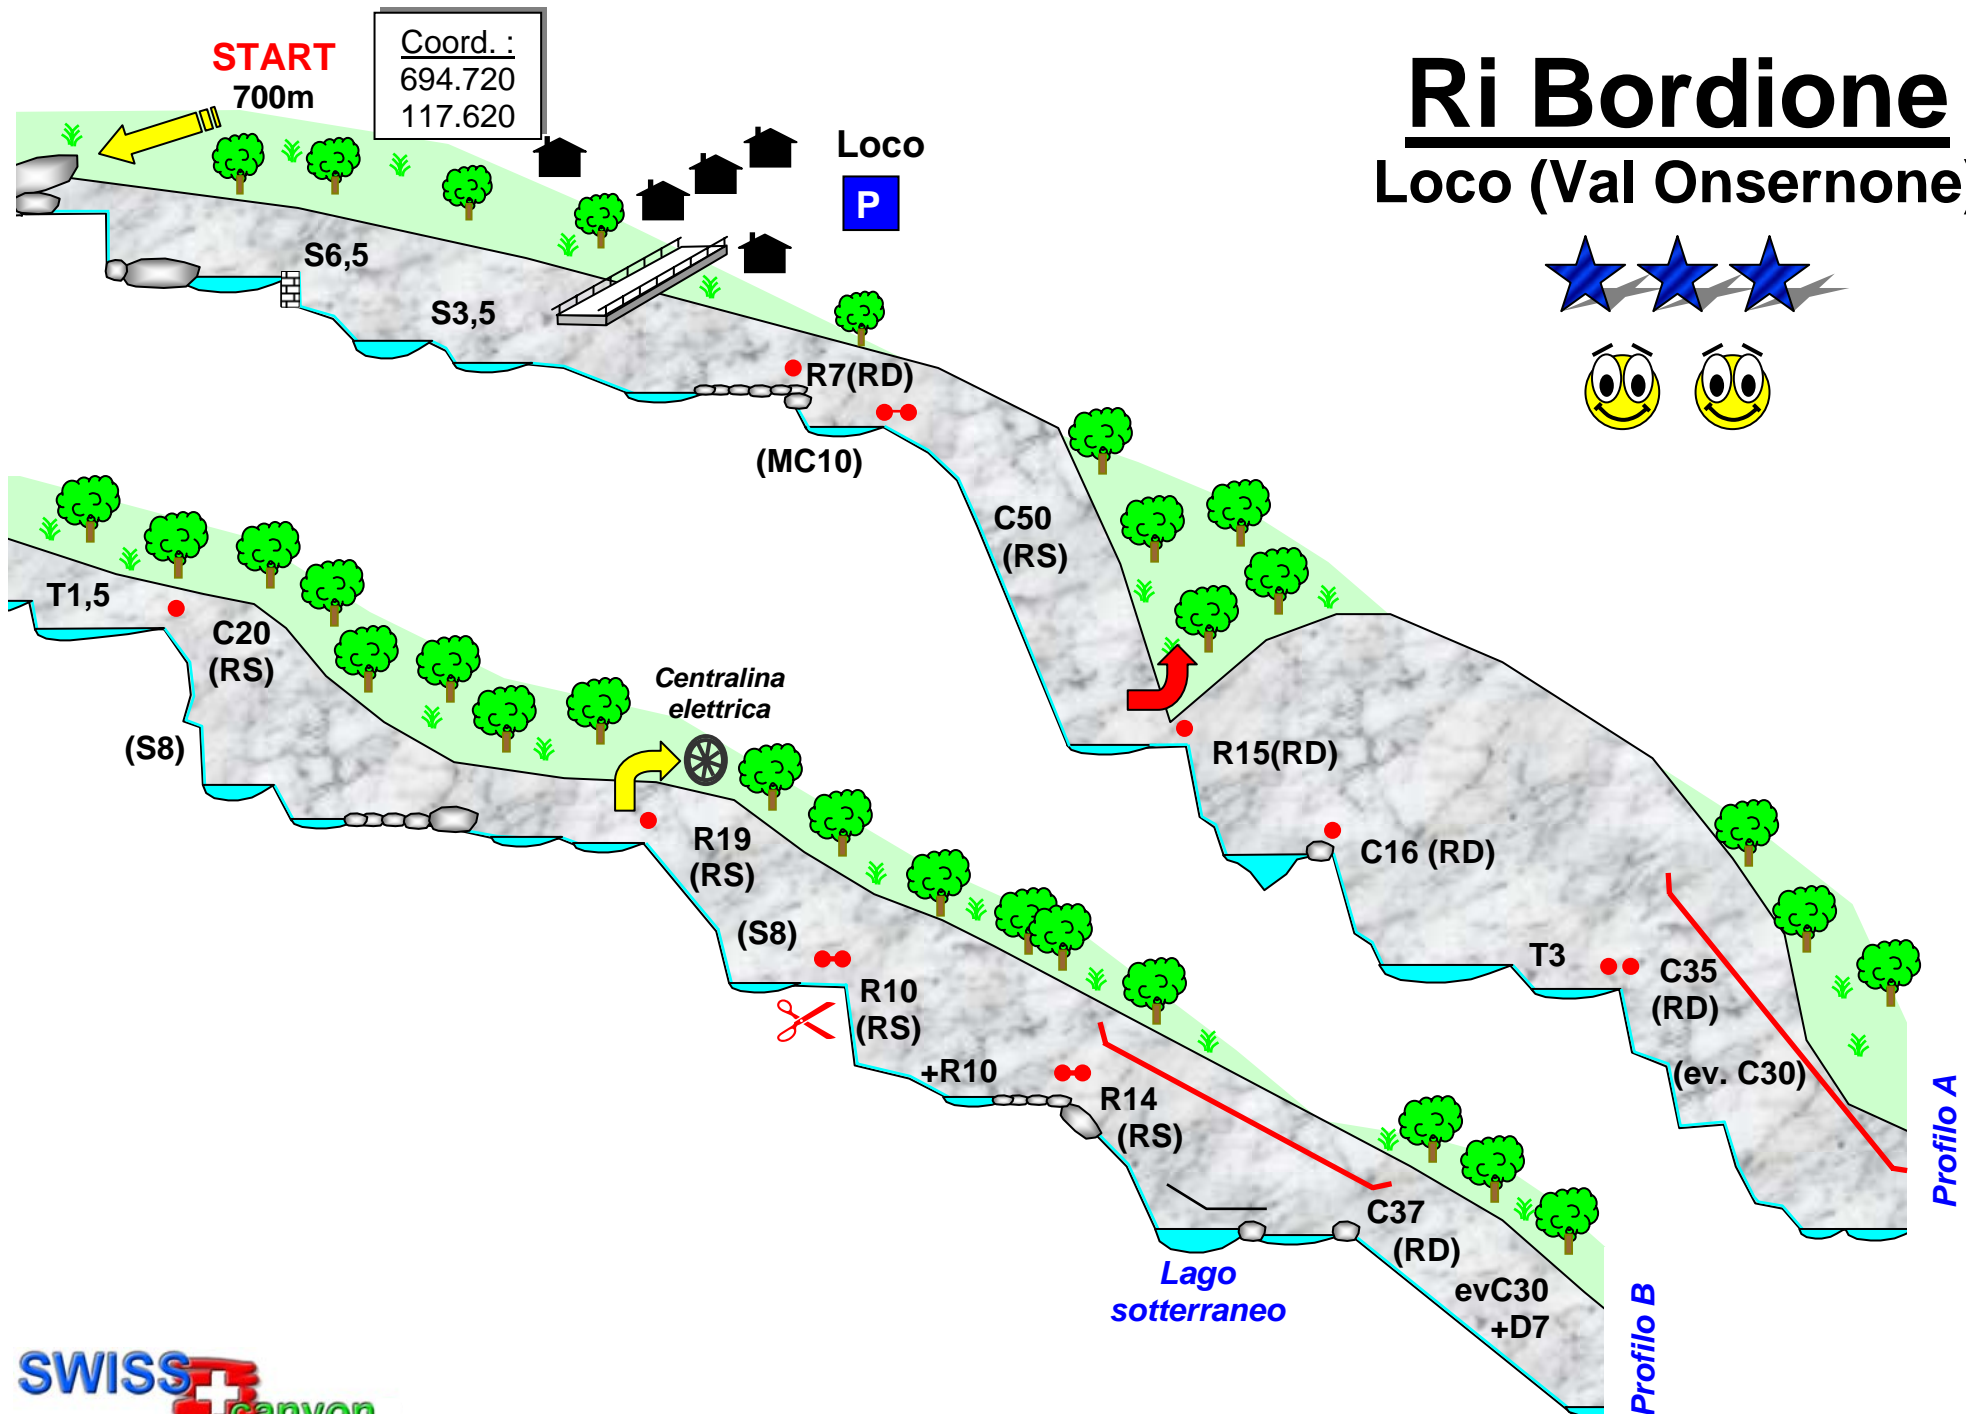

Ri Bordione

Loco (Val Onsernone)

Continuazione A

4.5.2004

L'autrice declina ogni responsabilità in caso di cattiva interpretazione o di errori contenuti in questo documento

©Anna SKOUBIOWSKA, versione del

-  **4a, 4b, III**
-  **2A, 3D**
-  **2-3 h**
-  **260 m**
-  **40 min**
-  **0 min**

**Carta 1:25000
LOCARNO 1312**