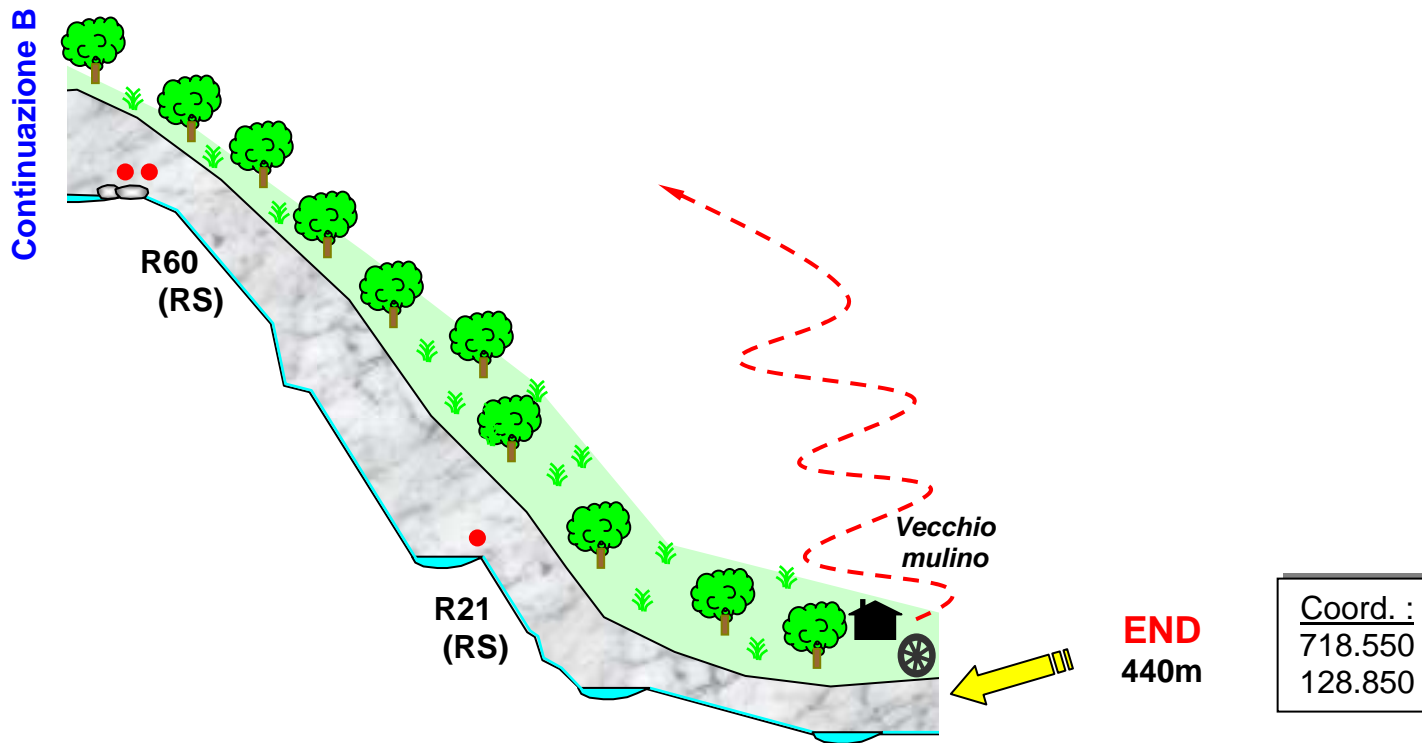

Ri Bordione

Loco (Val Onsernone)

Continuazione A

4.5.2004

L'autrice declina ogni responsabilità in caso di cattiva interpretazione o di errori contenuti in questo documento

©Anna SKOUBIOWSKA, versione del

-  **4a, 4b, III**
-  **2A, 3D**
-  **2-3 h**
-  **260 m**
-  **40 min**
-  **0 min**

**Carta 1:25000
LOCARNO 1312**