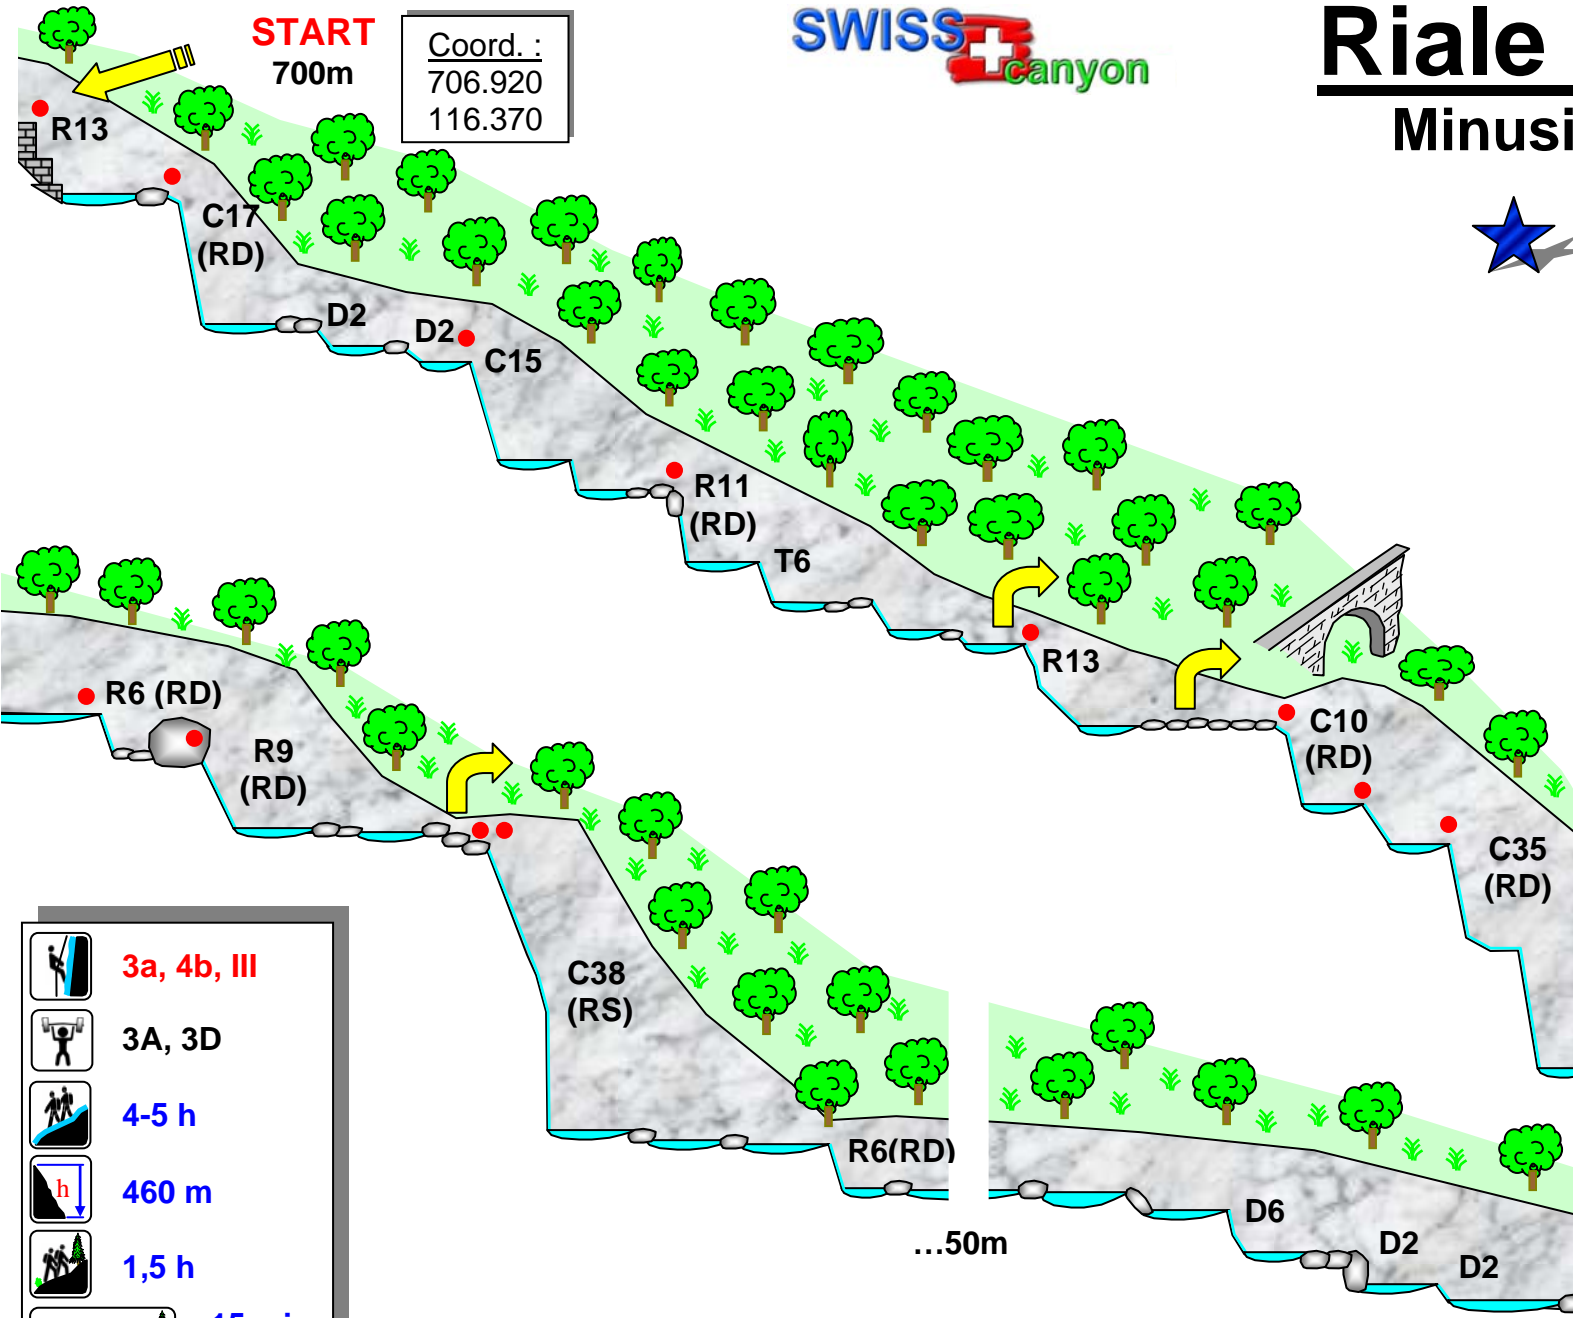

Viona

START  
700m

Coord. :  
706.920  
116.370

# Riale Navegna

## Minusio (Locarno)

Continuazione A

Profilo A

Profilo B

	3a, 4b, III
	3A, 3D
	4-5 h
	460 m
	1,5 h
	15 min + 3 min

...50m

**Periodo ideale**

I	II	III	IV	V	VI	VII	VIII	IX	X	XI	XII

Carta 1:25000  
LOCARNO 1312

...50m

Passerella  
ESPLANADE

END  
240m

Coord. :
707.030
115.310

Minusio