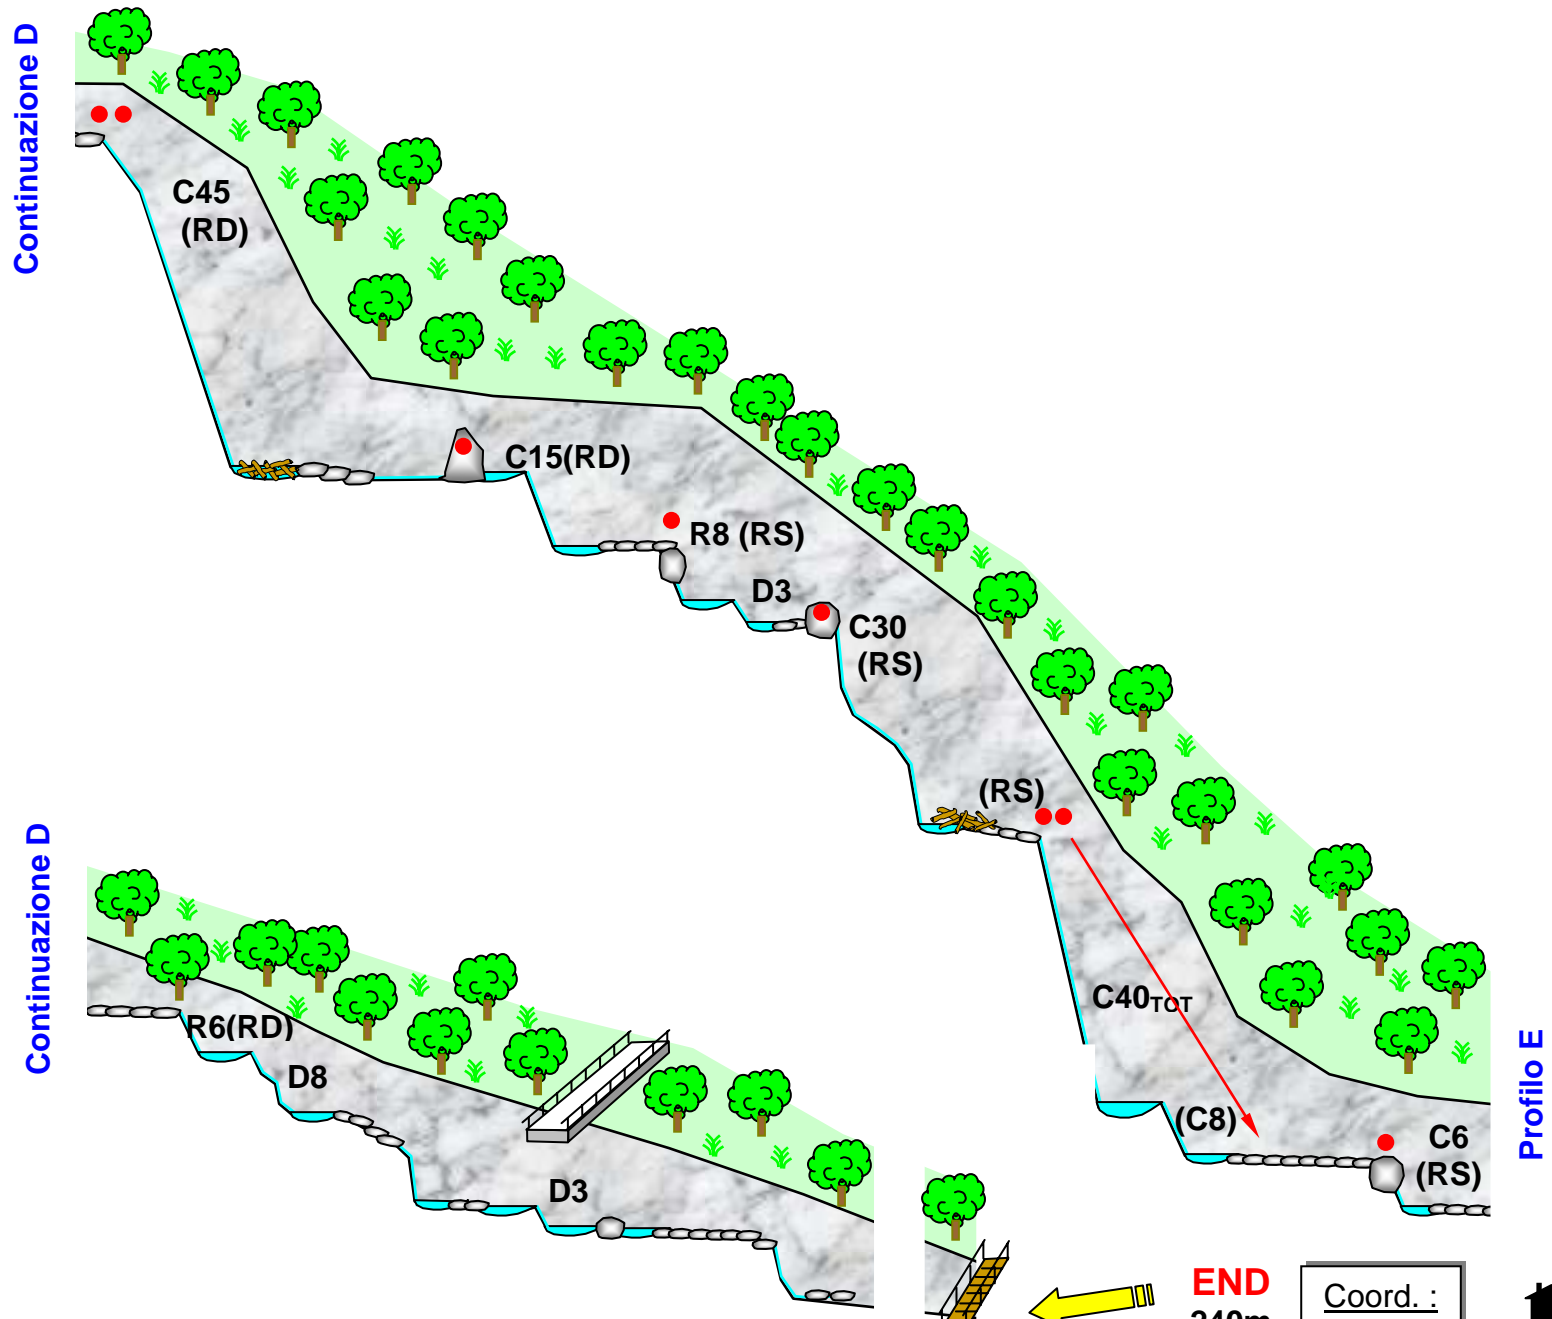

Viona

START  
700m

Coord. :  
706.920  
116.370

## Minusio (Locarno)

Continuazione A

Profilo A

Profilo B

	3a, 4b, III
	3A, 3D
	4-5 h
	460 m
	1,5 h
	15 min + 3 min

...50m

**Periodo ideale**

I	II	III	IV	V	VI	VII	VIII	IX	X	XI	XII

Carta 1:25000  
LOCARNO 1312

...50m

Passerella  
ESPLANADE

END  
240m

Coord. :
707.030
115.310

Minusio