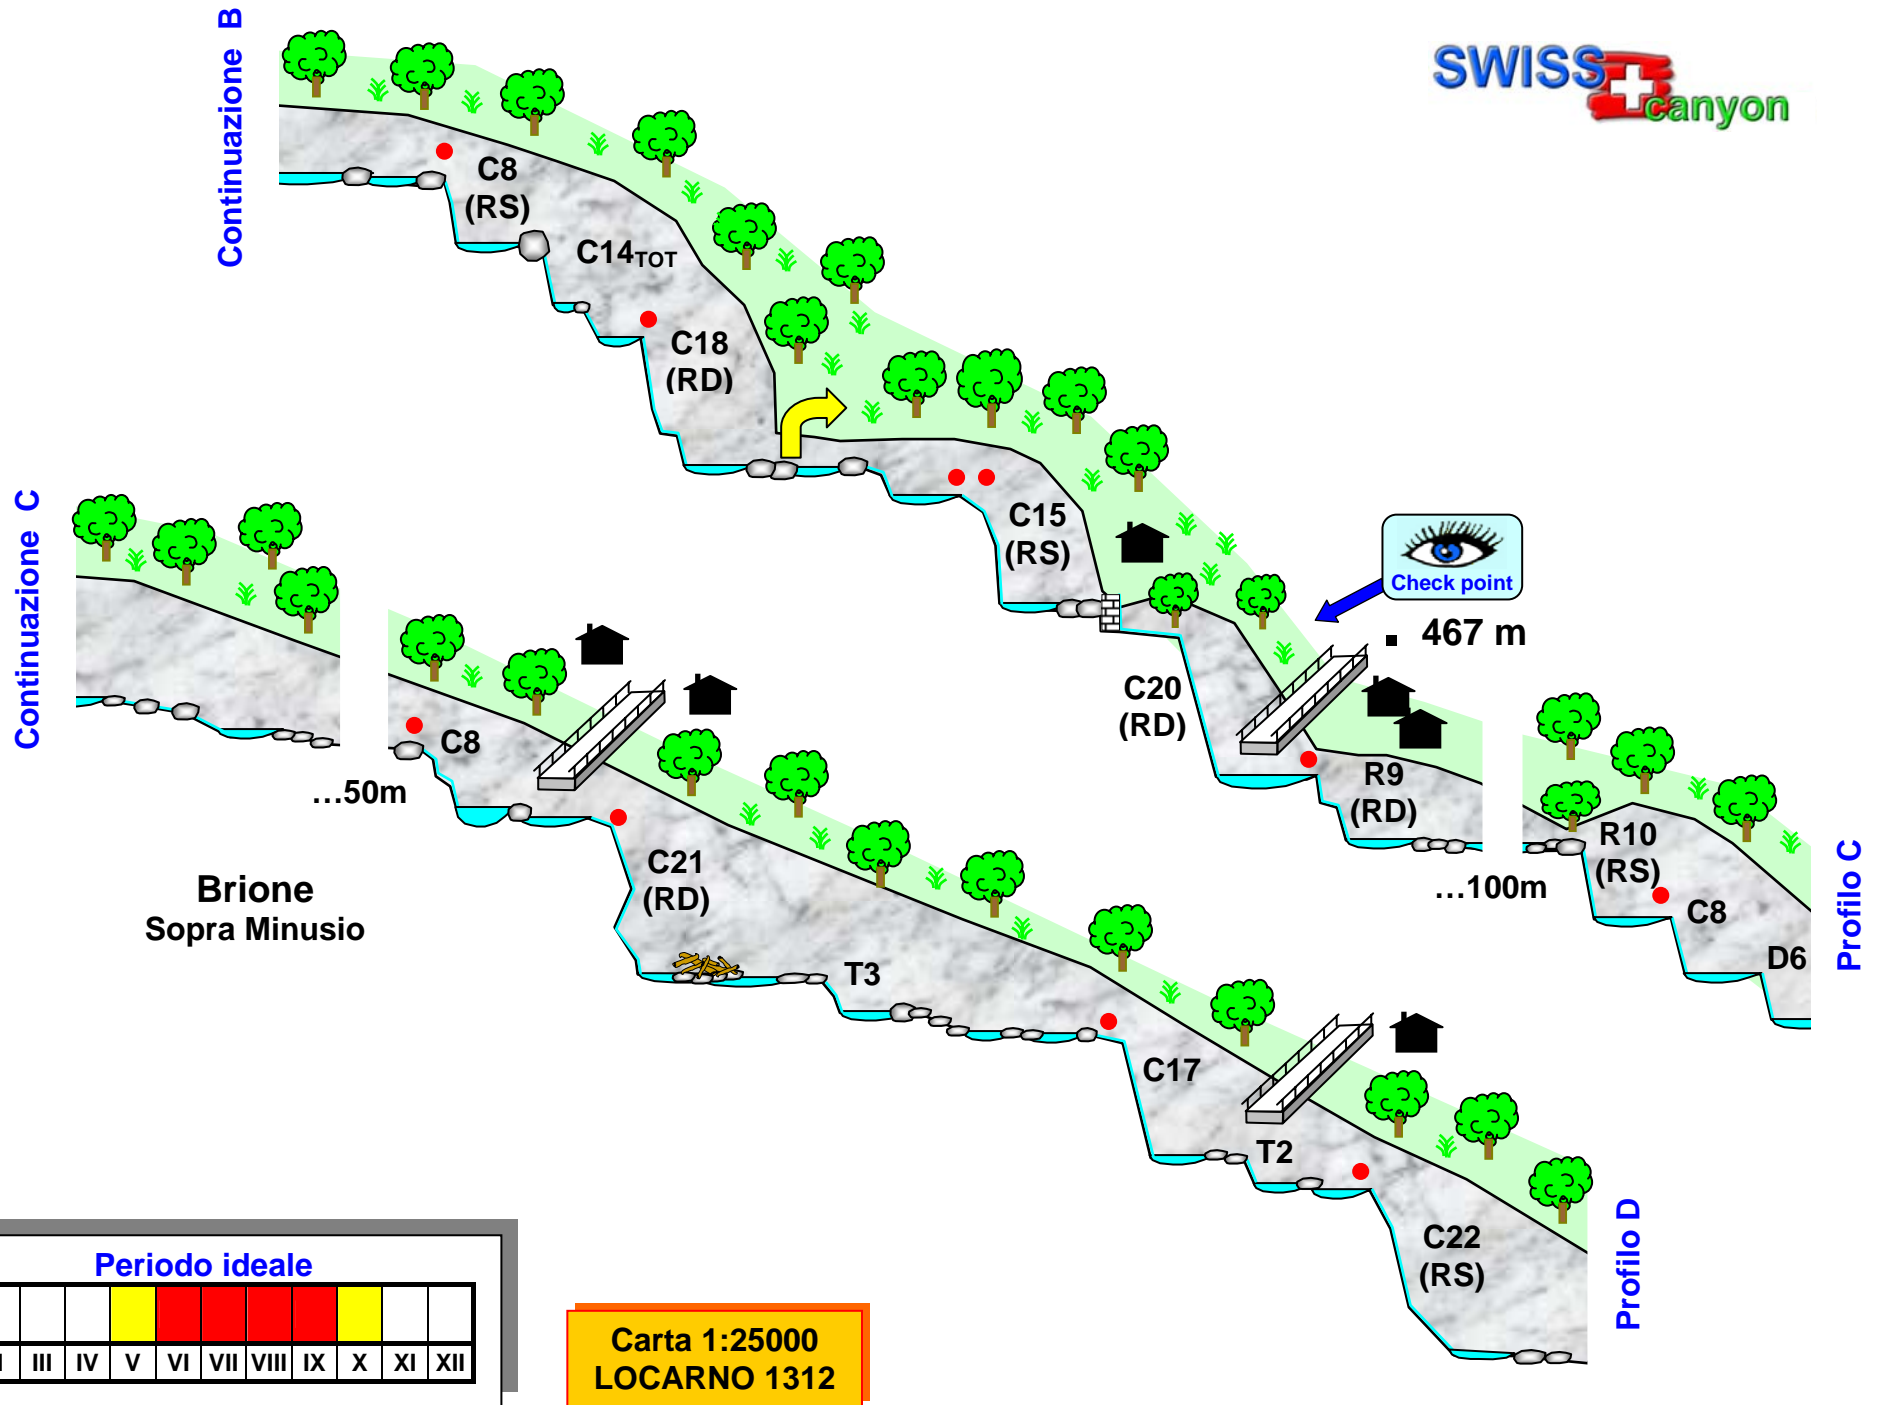

Viona

START  
700m

Coord. :  
706.920  
116.370

# Riale Navegna

## Minusio (Locarno)

Continuazione A

Profilo A

Profilo B

	3a, 4b, III
	3A, 3D
	4-5 h
	460 m
	1,5 h
	15 min + 3 min

...50m

**Periodo ideale**

I	II	III	IV	V	VI	VII	VIII	IX	X	XI	XII

Carta 1:25000  
LOCARNO 1312

...50m

Passerella  
ESPLANADE

END  
240m

Coord. :
707.030
115.310

Minusio