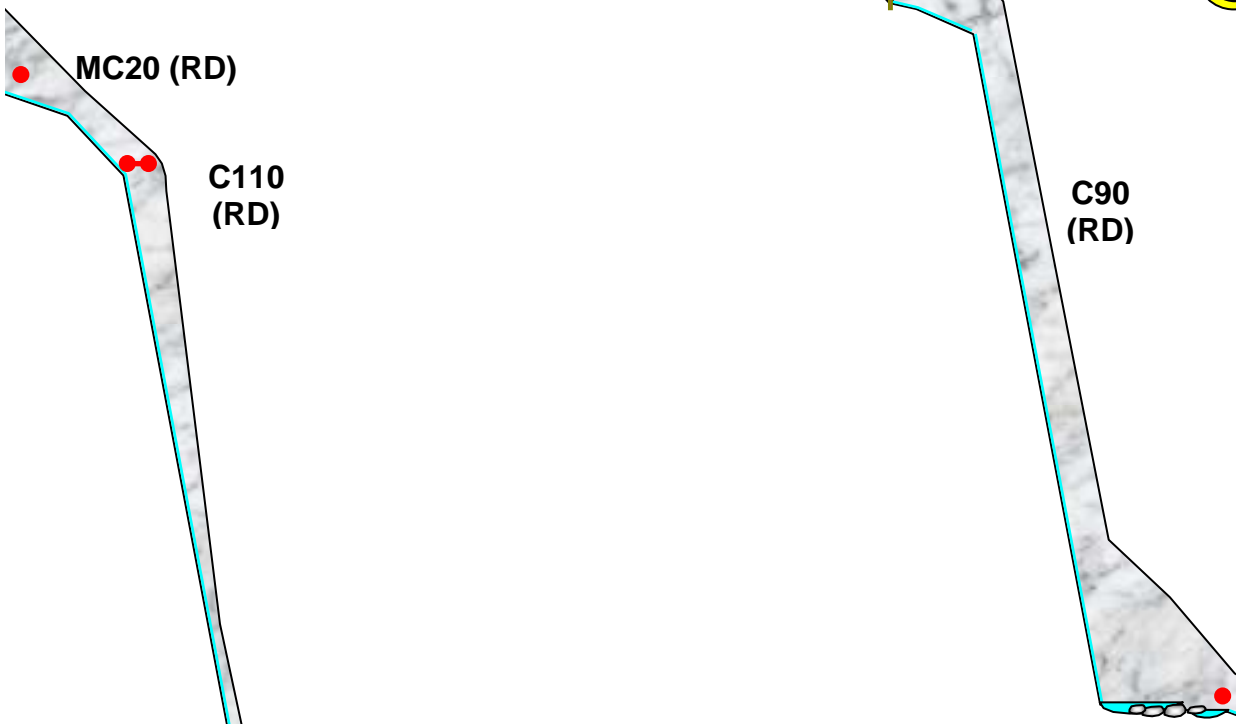

Coord. :  
692.780  
128.530

**START**  
960m

Rinsc

# Ri delle Sponde

## Riveo (Valle Maggia)

Continuazione A

Profilo A

Profilo B

Periodo ideale

I	II	III	IV	V	VI	VII	VIII	IX	X	XI	XII

Carta 1:25000  
MAGGIA 1292

	<b>3a, 5b, 3c, IV</b>
	<b>4A, 4D</b>
	<b>5- 6 h</b>
	<b>580 m</b>
	<b>2 h</b>
	<b>5 min + 1,5 h</b>