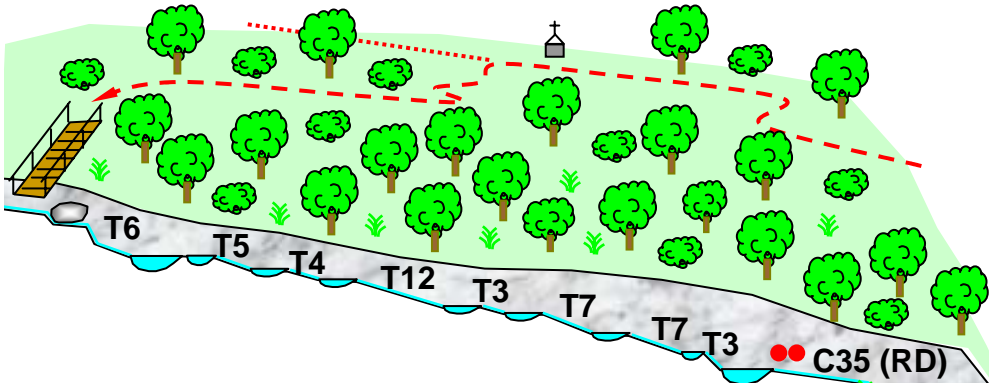

Coord. :  
692.780  
128.530

**START**  
960m

Rinsc

# Ri delle Sponde

## Riveo (Valle Maggia)

Continuazione A

Profilo A

Profilo B

Periodo ideale

I	II	III	IV	V	VI	VII	VIII	IX	X	XI	XII

Carta 1:25000  
MAGGIA 1292

	<b>3a, 5b, 3c, IV</b>
	<b>4A, 4D</b>
	<b>5- 6 h</b>
	<b>580 m</b>
	<b>2 h</b>
	<b>5 min + 1,5 h</b>