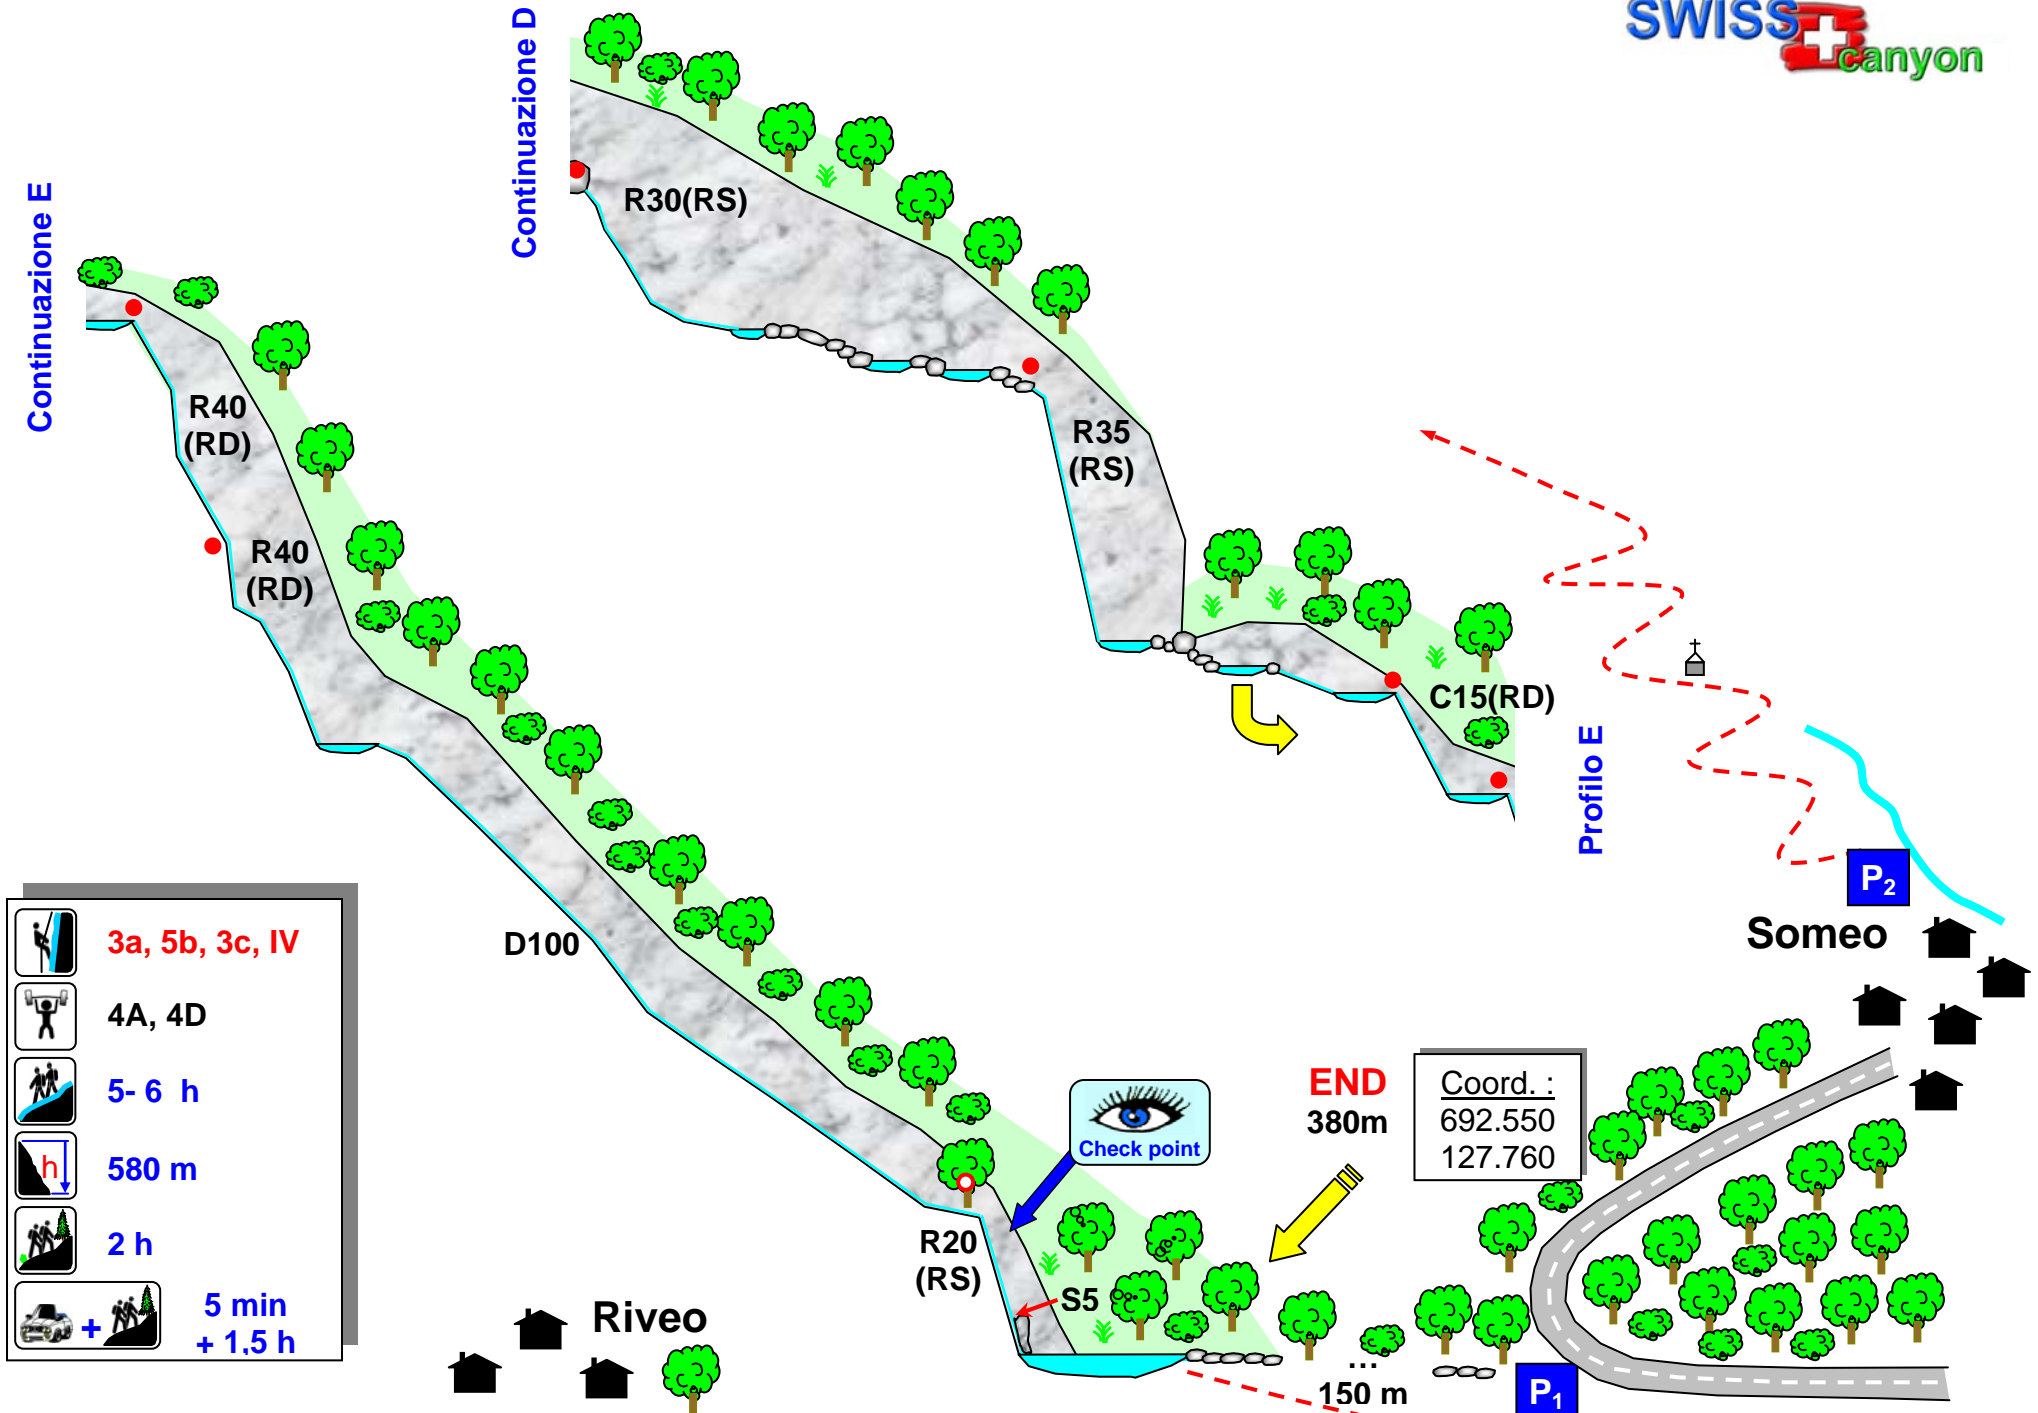

Coord. :  
692.780  
128.530

**START**  
960m

Rinsc

# Ri delle Sponde

## Riveo (Valle Maggia)

Continuazione A

Profilo A

Profilo B

Periodo ideale

I	II	III	IV	V	VI	VII	VIII	IX	X	XI	XII

Carta 1:25000  
MAGGIA 1292

	<b>3a, 5b, 3c, IV</b>
	<b>4A, 4D</b>
	<b>5- 6 h</b>
	<b>580 m</b>
	<b>2 h</b>
	<b>5 min + 1,5 h</b>