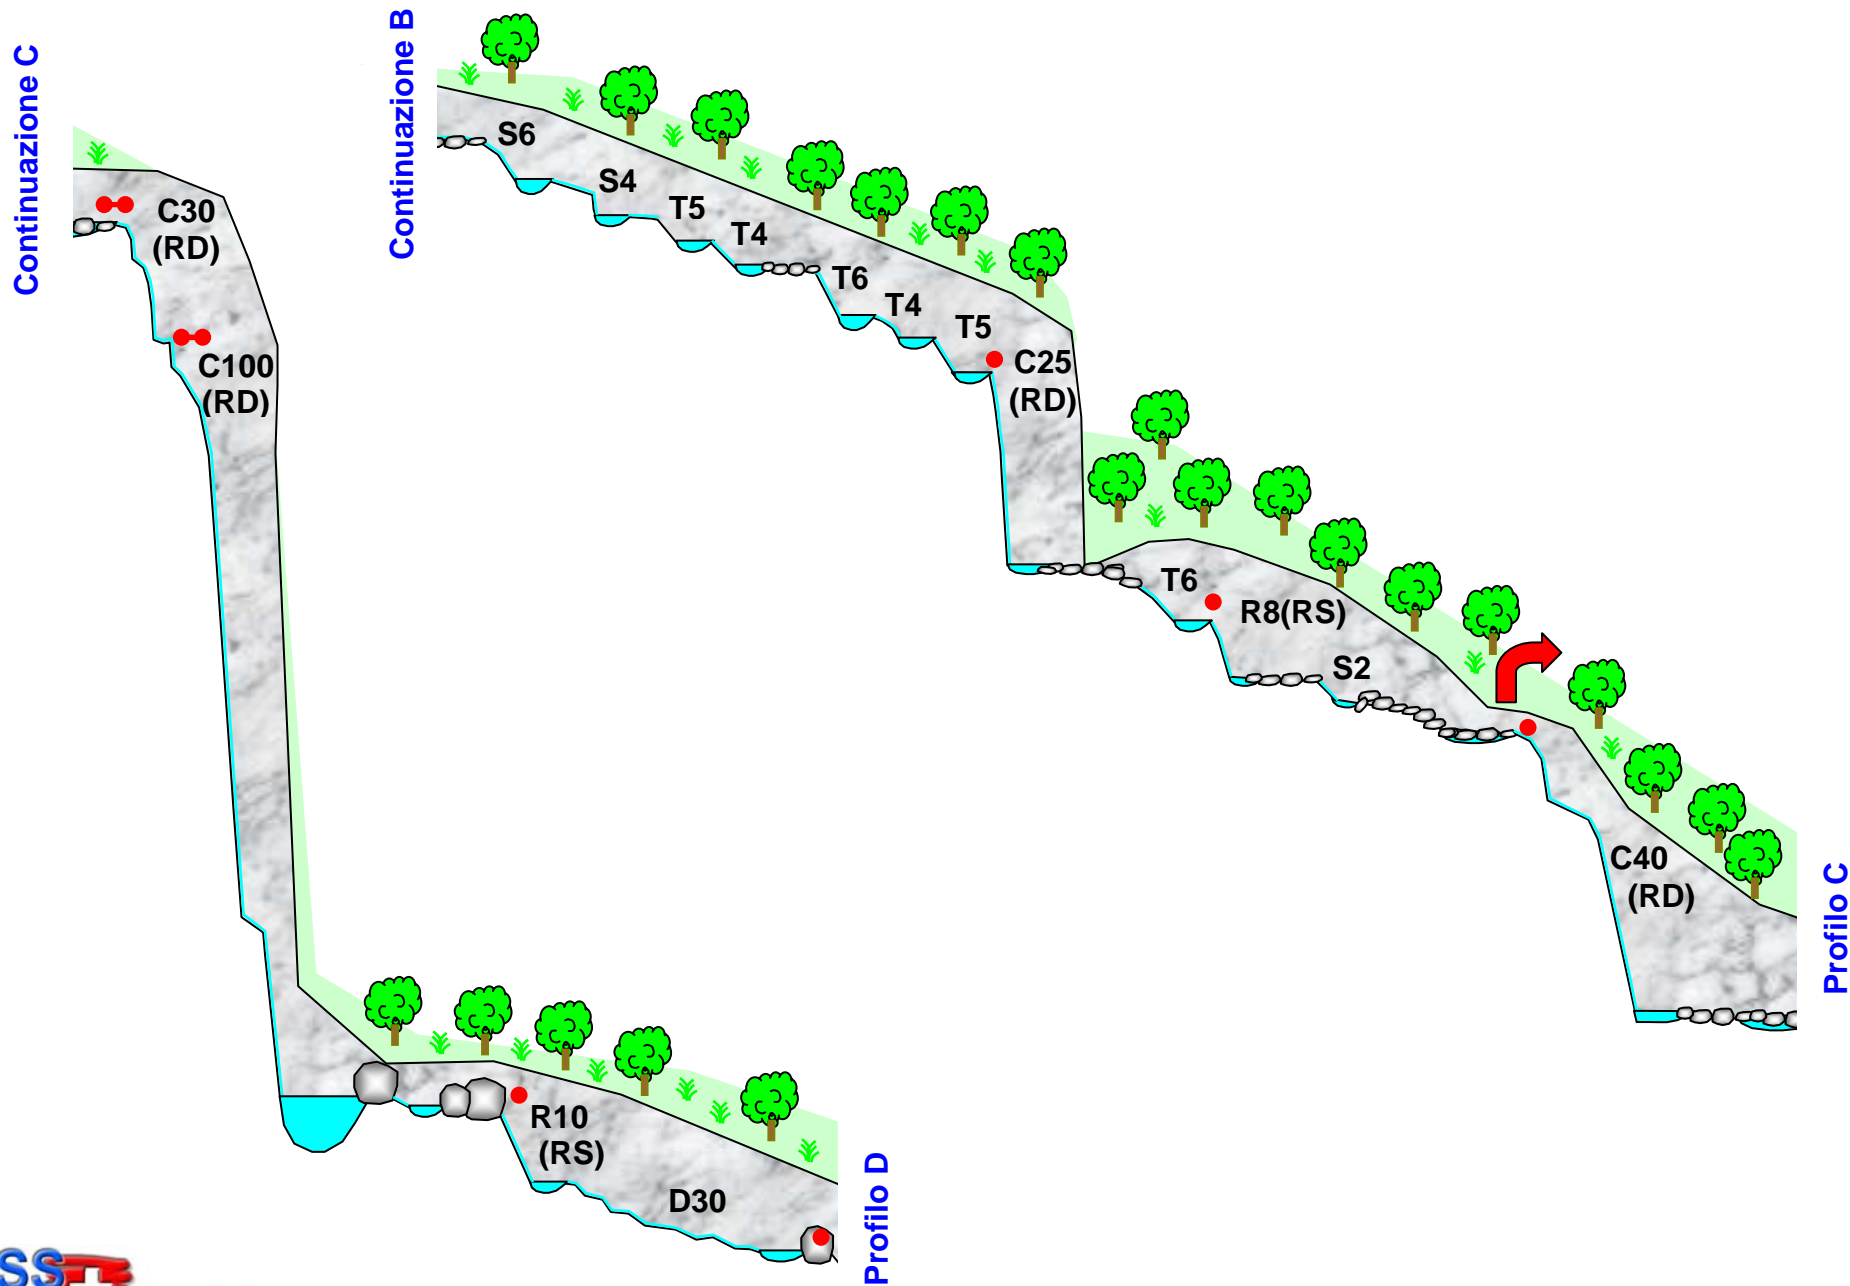

Coord. :  
692.780  
128.530

**START**  
960m

Rinsc

# Ri delle Sponde

## Riveo (Valle Maggia)

Continuazione A

Profilo A

Profilo B

Periodo ideale

I	II	III	IV	V	VI	VII	VIII	IX	X	XI	XII

Carta 1:25000  
MAGGIA 1292

	<b>3a, 5b, 3c, IV</b>
	<b>4A, 4D</b>
	<b>5- 6 h</b>
	<b>580 m</b>
	<b>2 h</b>
	<b>5 min + 1,5 h</b>