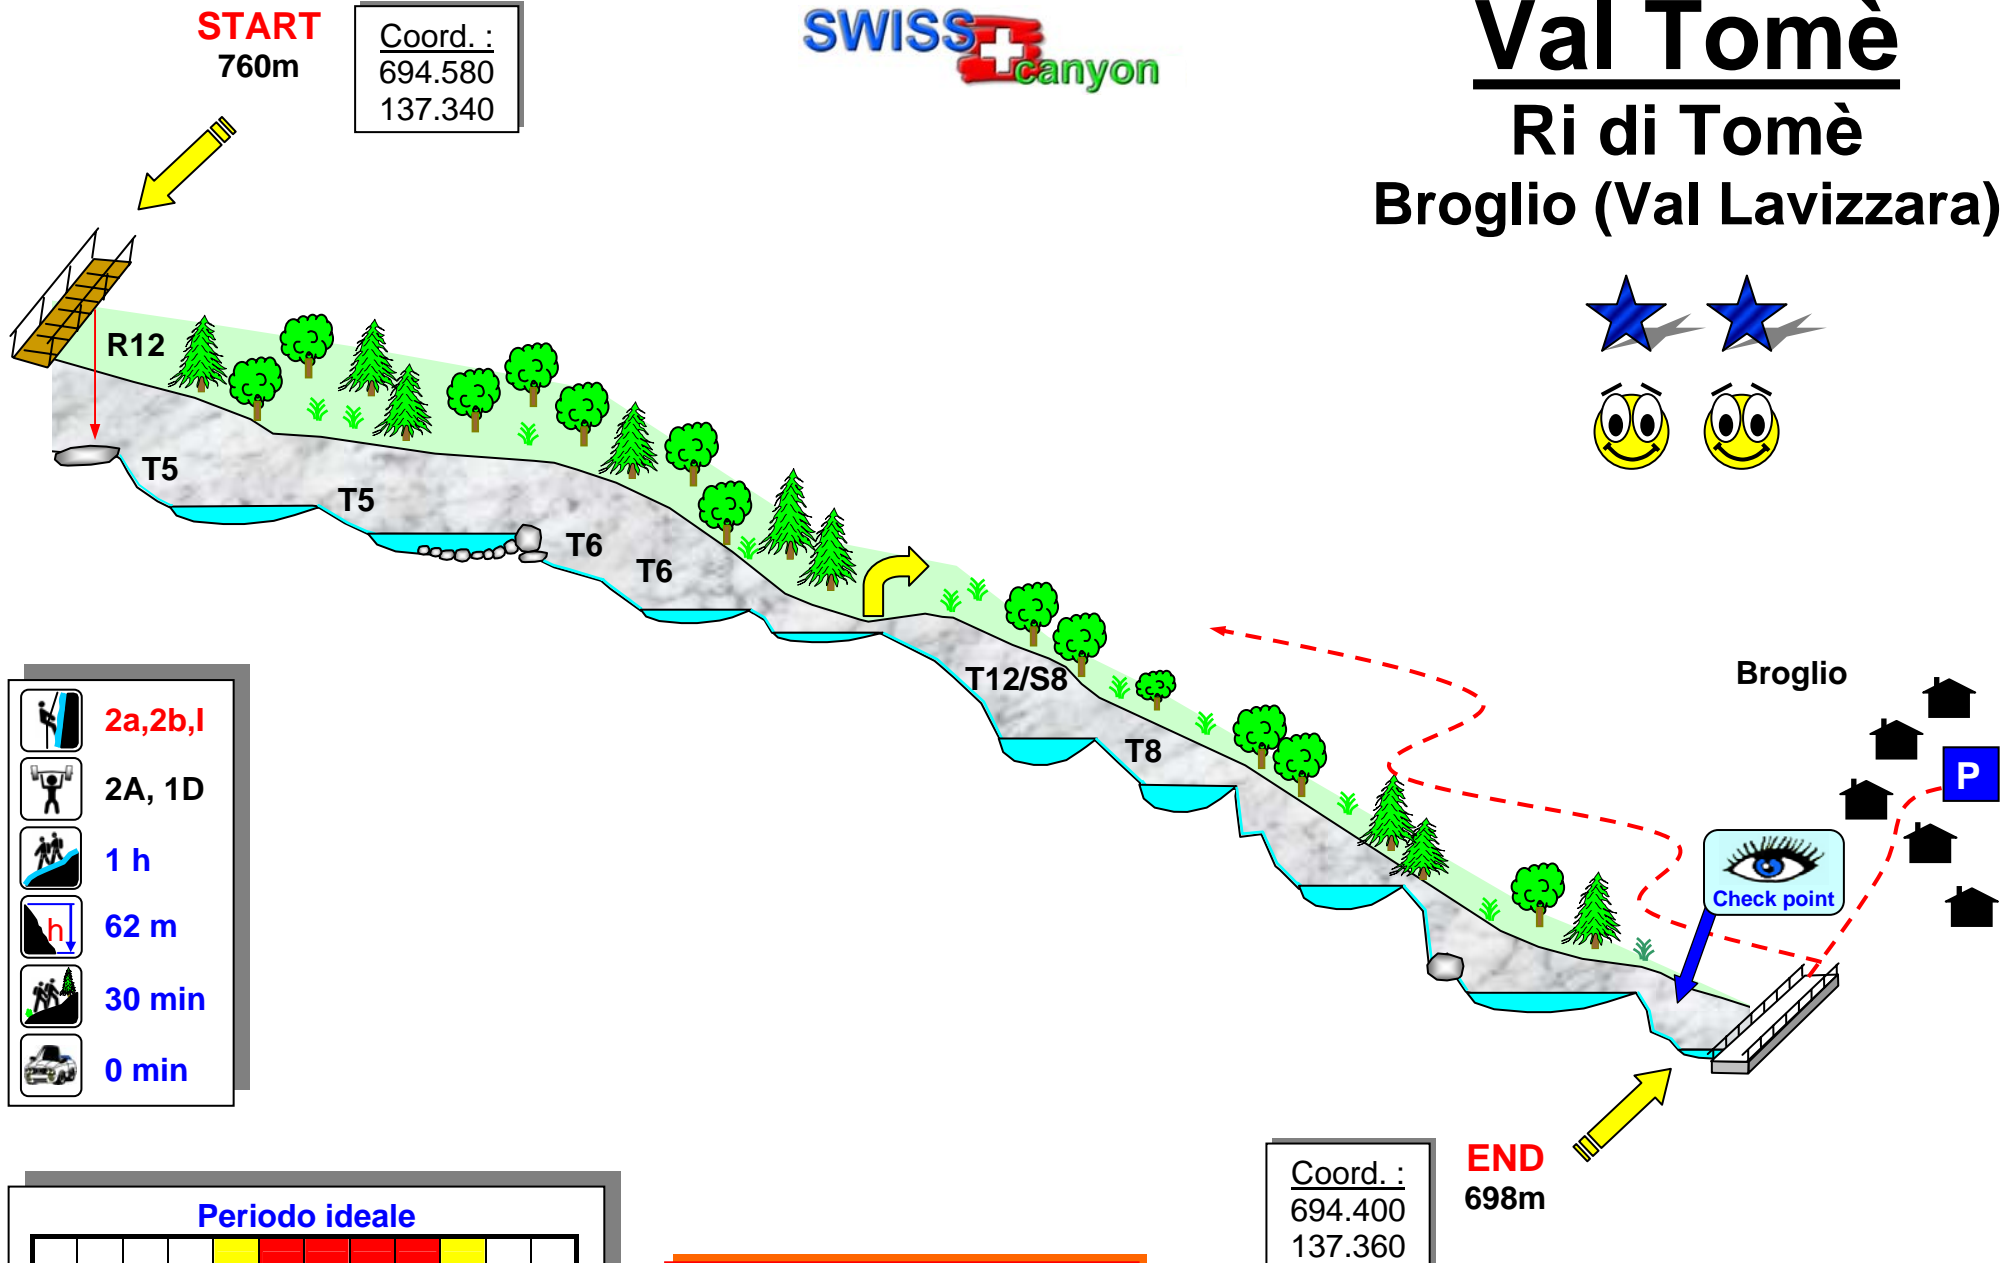

Val Tomè

Ri di Tomè

Broglio (Val Lavizzara)

Coord. :
694.580
137.340

-  **2a,2b,I**
-  **2A, 1D**
-  **1 h**
-  **62 m**
-  **30 min**
-  **0 min**

Periodo ideale

I	II	III	IV	V	VI	VII	VIII	IX	X	XI	XII
---	----	-----	----	---	----	-----	------	----	---	----	-----

**Carta 1:25000
PIZZO CAMPO TENCIA 1272**

Coord. :
694.400
137.360

END
698m