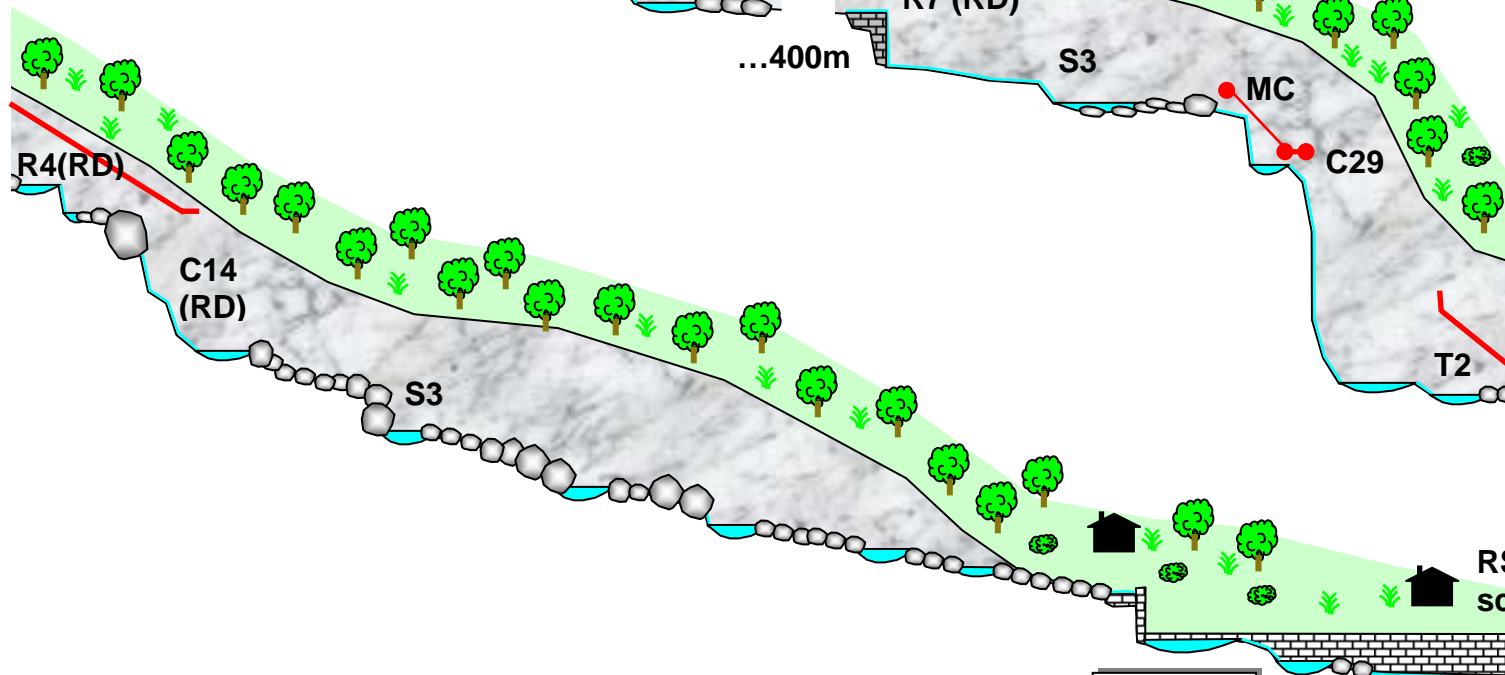

Val Trodo

Quartino (Piano di Magadino)

Coord. :
712.290
110.010

START
620m

Continuazione A

-  **3a,3b,3c, III**
-  **3A, 3D**
-  **4 - 5 h**
-  **404 m**
-  **1,5-2 h**
-  **20 min + 35 min**

Periodo ideale

I	II	III	IV	V	VI	VII	VIII	IX	X	XI	XII

**Carta 1:25000
BELLINZONA 1313**

Continuazione B

Continuazione C

Continuazione D

Profilo E

Profilo C

Profilo D

Continuazione E

Continuazione D

Profilo F

Quartino

RS scale

Coord. :
708.470
111.050

END
216m