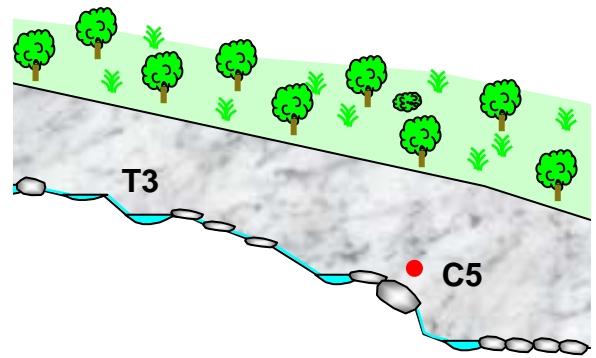

Val Trodo

Quartino (Piano di Magadino)

Coord. :
712.290
110.010

START
620m

Continuazione A

-  **3a,3b,3c, III**
-  **3A, 3D**
-  **4 - 5 h**
-  **404 m**
-  **1,5-2 h**
-  **20 min + 35 min**

Periodo ideale

I	II	III	IV	V	VI	VII	VIII	IX	X	XI	XII

**Carta 1:25000
BELLINZONA 1313**

Continuazione B

Continuazione C

Continuazione D

Profilo E

Profilo C

Profilo D

Continuazione E

Continuazione D

Profilo F

Quartino

RS scale

Coord. :
708.470
111.050

END
216m