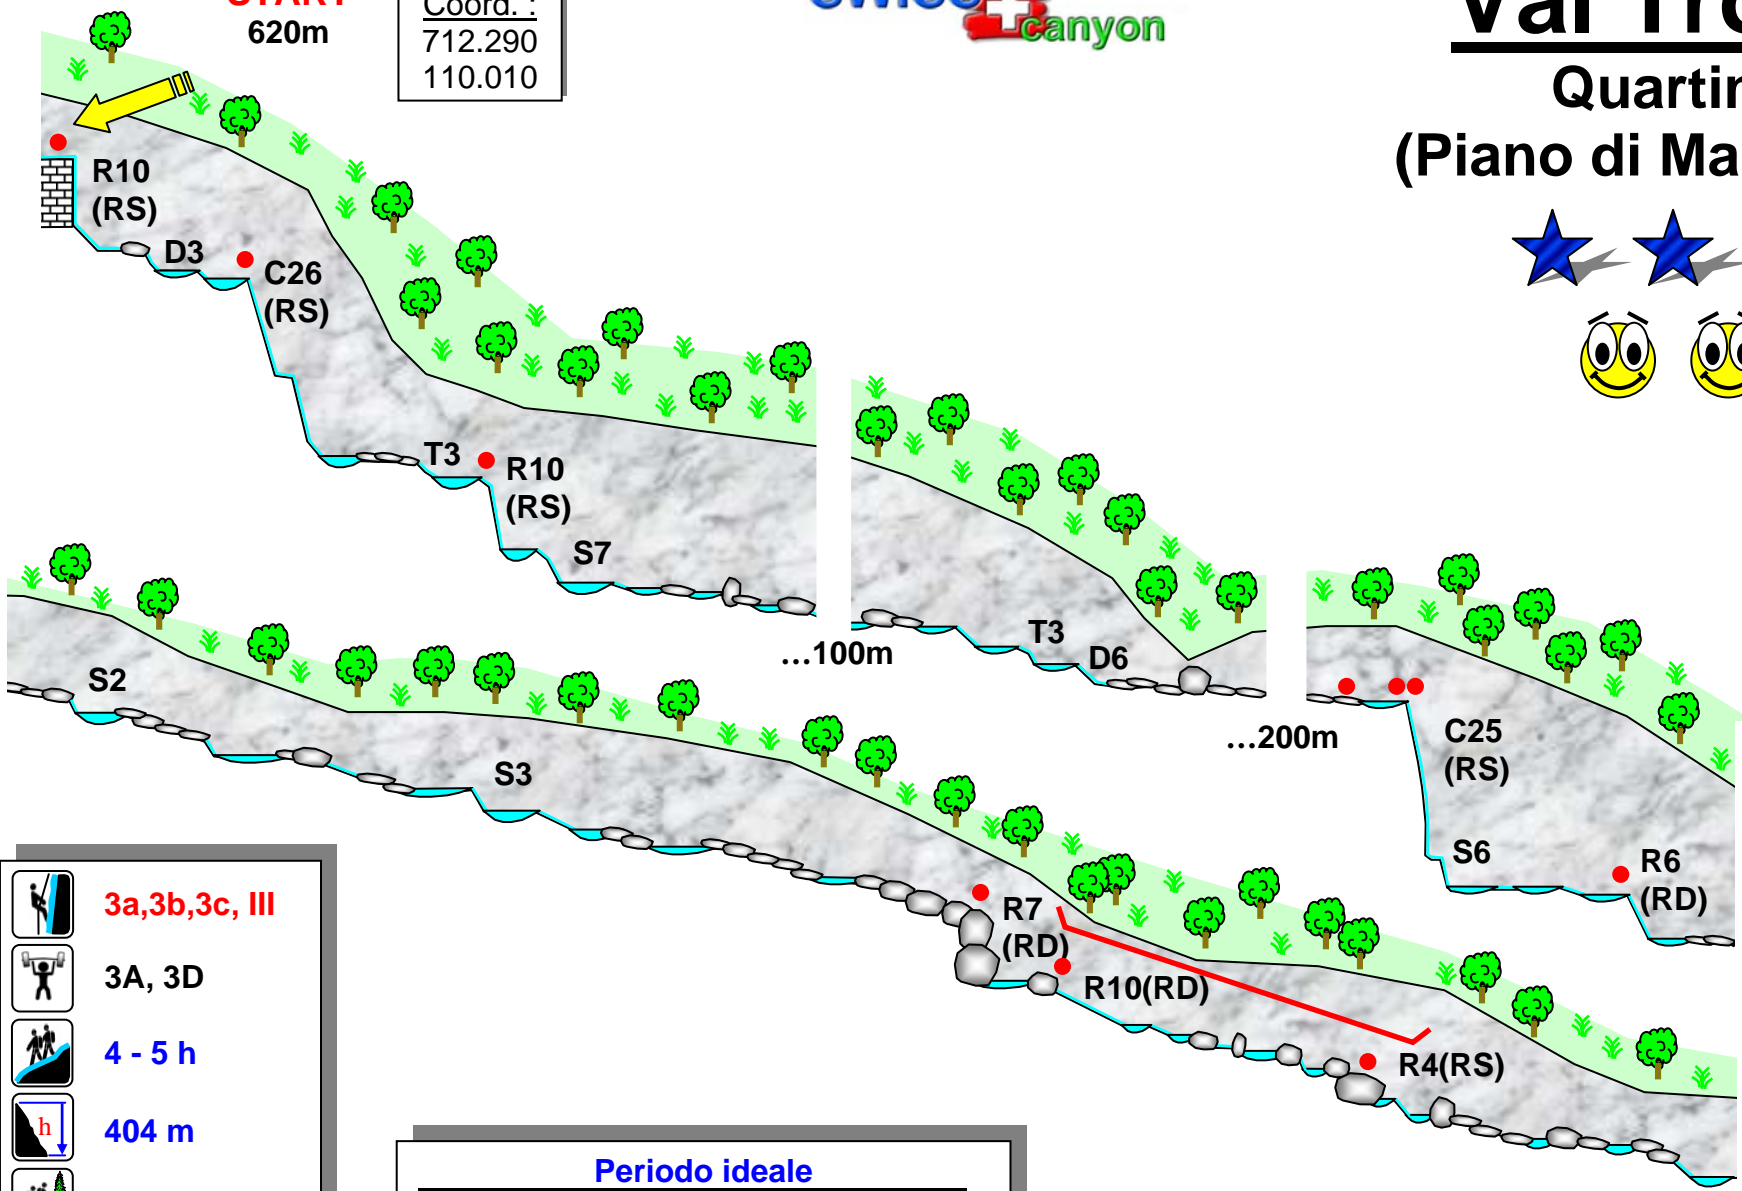

Val Trodo

Quartino (Piano di Magadino)

Coord. :
712.290
110.010

START
620m

Continuazione A

-  **3a,3b,3c, III**
-  **3A, 3D**
-  **4 - 5 h**
-  **404 m**
-  **1,5-2 h**
-  **20 min + 35 min**

Periodo ideale

I	II	III	IV	V	VI	VII	VIII	IX	X	XI	XII

**Carta 1:25000
BELLINZONA 1313**

Continuazione B

Continuazione C

Continuazione D

Profilo E

Profilo C

Profilo D

Continuazione E

Continuazione D

Profilo F

Quartino

RS scale

Coord. :
708.470
111.050

END
216m