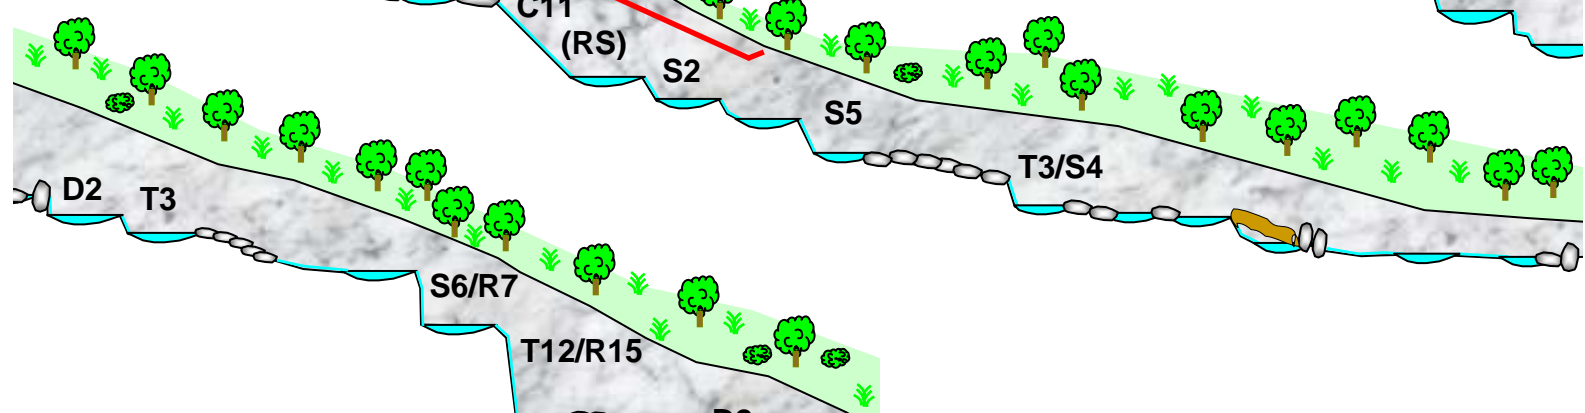

Val Trodo

Quartino (Piano di Magadino)

Coord. :
712.290
110.010

START
620m

Continuazione A

-  **3a,3b,3c, III**
-  **3A, 3D**
-  **4 - 5 h**
-  **404 m**
-  **1,5-2 h**
-  **20 min + 35 min**

Periodo ideale

I	II	III	IV	V	VI	VII	VIII	IX	X	XI	XII

**Carta 1:25000
BELLINZONA 1313**

Continuazione B

Continuazione C

Continuazione D

Profilo E

Profilo C

Profilo D

Continuazione E

Continuazione D

Profilo F

Quartino

RS scale

Coord. :
708.470
111.050

END
216m