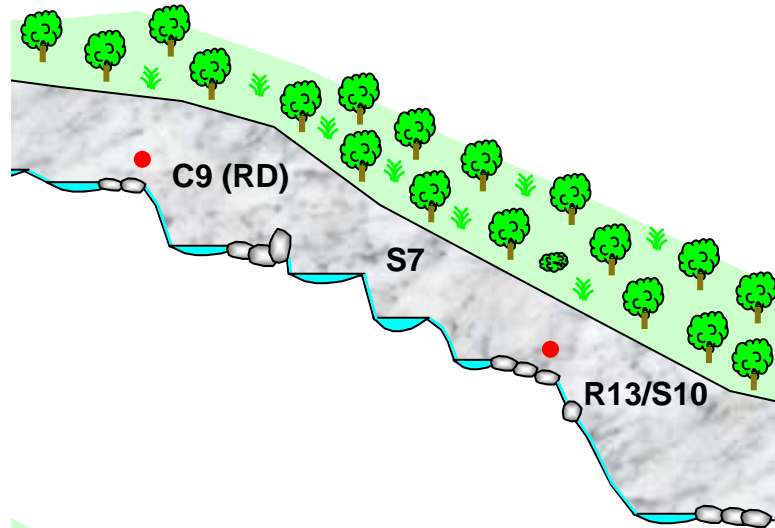

Val Trodo

Quartino (Piano di Magadino)

Coord. :
712.290
110.010

START
620m

Continuazione A

-  **3a,3b,3c, III**
-  **3A, 3D**
-  **4 - 5 h**
-  **404 m**
-  **1,5-2 h**
-  **20 min + 35 min**

Periodo ideale

I	II	III	IV	V	VI	VII	VIII	IX	X	XI	XII

**Carta 1:25000
BELLINZONA 1313**

Continuazione B

Continuazione C

Continuazione D

Profilo E

Profilo C

Profilo D

Continuazione E

Continuazione D

Profilo F

Quartino

RS scale

Coord. :
708.470
111.050

END
216m