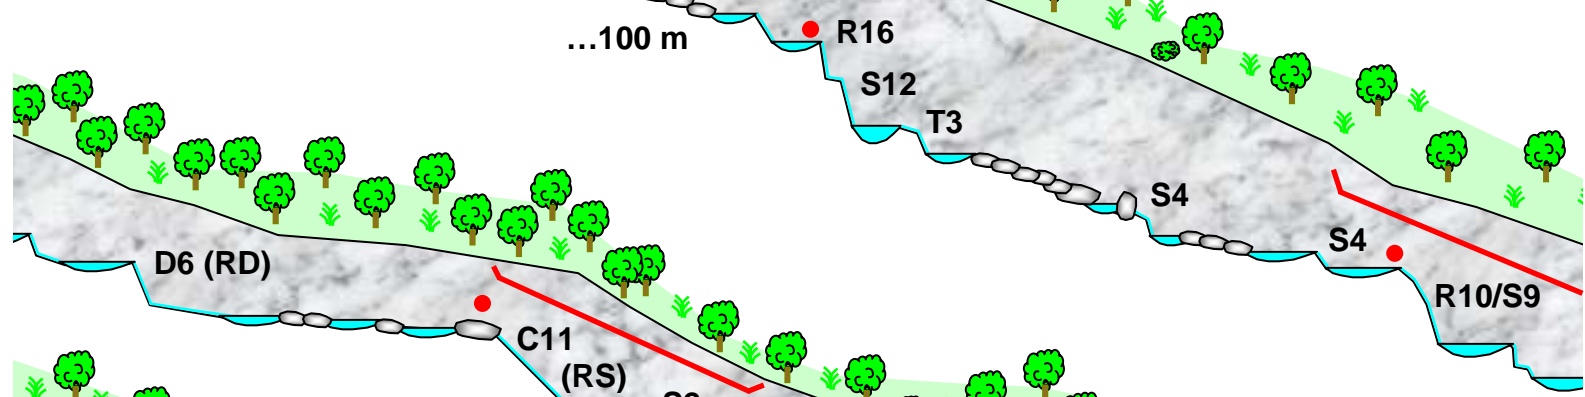

Val Trodo

Quartino (Piano di Magadino)

Coord. :
712.290
110.010

START
620m

Continuazione A

-  **3a,3b,3c, III**
-  **3A, 3D**
-  **4 - 5 h**
-  **404 m**
-  **1,5-2 h**
-  **20 min + 35 min**

Periodo ideale

I	II	III	IV	V	VI	VII	VIII	IX	X	XI	XII

**Carta 1:25000
BELLINZONA 1313**

Continuazione B

Continuazione C

Continuazione D

Profilo E

Profilo C

Profilo D

Continuazione E

Continuazione D

Profilo F

Quartino

RS scale

Coord. :
708.470
111.050

END
216m